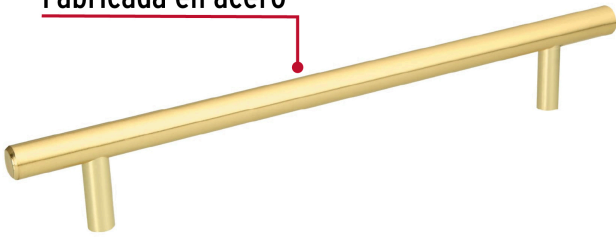

HERMEX

CÓDIGO: 43873 CLAVE: JAL-0324

Jaladera de acero, 192mm, línea Cilindro, latón brillante

- Fabricada en acero sólido con acabado latón brillante
- Ideal para instalar en puertas y cajones de muebles
- Para carpintería

Distancia entre tornillos	192 mm
Largo	252 mm
Diámetro	11.8 mm
Alto	38 mm
Empaque individual	Bolsa
Inner	12
Máster	96
Pallet	3744

Incluye

2 Tornillos

País de origen**Fabricado en China bajo las estrictas especificaciones de GRUPO TRUPER**

Imágenes complementarias

Fabricada en acero

EMPAQUE INDIVIDUAL

Peso: 0.24 kg (0.5 lb)

Imágenes complementarias

EMPAQUE INNER

Contiene: 12 piezas

Peso: 3 kg (6.6 lb)