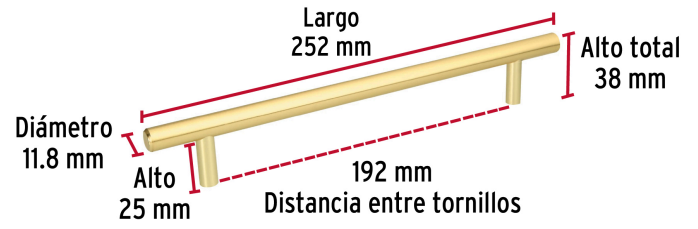

HERMEX

CÓDIGO: 43873 CLAVE: JAL-0324

Jaladera de acero, 192mm, línea Cilindro, latón brillante

- Fabricada en acero sólido con acabado latón brillante
- Ideal para instalar en puertas y cajones de muebles
- Para carpintería

Distancia entre tornillos	192 mm
Largo	252 mm
Diámetro	11.8 mm
Alto	38 mm
Empaque individual	Bolsa
Inner	12
Máster	96
Pallet	3744

Incluye

2 Tornillos

País de origen**Fabricado en China bajo las estrictas especificaciones de GRUPO TRUPER**

Imágenes complementarias

Fabricada en acero

EMPAQUE INDIVIDUAL

Peso: 0.24 kg (0.5 lb)

Imágenes complementarias

EMPAQUE INNER

Contiene: 12 piezas

Peso: 3 kg (6.6 lb)

EMPAQUE MASTER

Contiene: 8 inner (96 piezas)

Peso: 24.2 kg (53.4 lb)