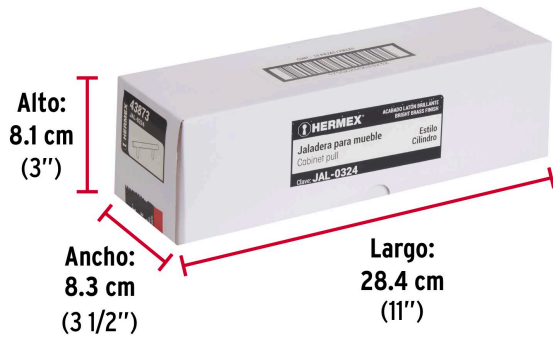

HERMEX

CÓDIGO: 43873 CLAVE: JAL-0324

Jaladera de acero, 192mm, línea Cilindro, latón brillante

- Fabricada en acero sólido con acabado latón brillante
- Ideal para instalar en puertas y cajones de muebles
- Para carpintería

Distancia entre tornillos	192 mm
Largo	252 mm
Diámetro	11.8 mm
Alto	38 mm
Empaque individual	Bolsa
Inner	12
Máster	96
Pallet	3744

Incluye

2 Tornillos

País de origen**Fabricado en China bajo las estrictas especificaciones de GRUPO TRUPER**

Imágenes complementarias

Fabricada en acero

EMPAQUE INDIVIDUAL

Peso: 0.24 kg (0.5 lb)

Imágenes complementarias

EMPAQUE INNER

Contiene: 12 piezas

Peso: 3 kg (6.6 lb)

EMPAQUE MASTER

Contiene: 8 inner (96 piezas)

Peso: 24.2 kg (53.4 lb)