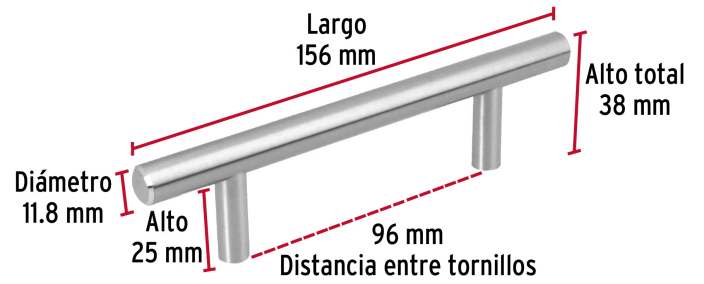

**HERMEX**

CÓDIGO: 43828 CLAVE: JAL-0311

**Jaladera de acero, 96mm, línea Cilindro, níquel, HERMEX**

- Fabricada en acero sólido con acabado níquel satinado
- Ideal para instalar en puertas y cajones de muebles
- Para carpintería

Largo	156 mm
Distancia entre tornillos	96 mm
Diámetro	11.8 mm
Alto	38 mm
Empaque individual	Bolsa
Inner	12
Máster	96
Pallet	5760

**Incluye**

2 Tornillos

**País de origen****Fabricado en China bajo las estrictas especificaciones de GRUPO TRUPER**

Imágenes complementarias

Fabricada en acero

EMPAQUE INDIVIDUAL

Alto:  
20 cm  
(8")

Largo:  
5.8 cm  
(2 1/2")

Peso: 0.15 kg (0.4 lb)