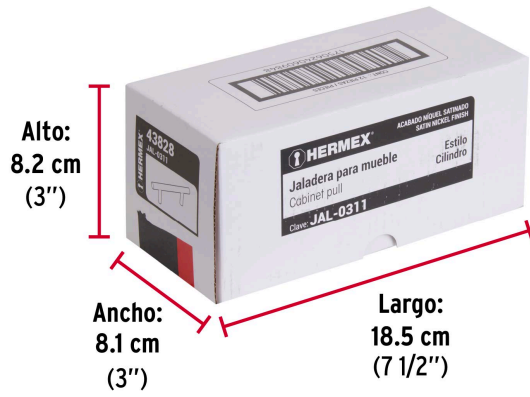

**HERMEX**

CÓDIGO: 43828 CLAVE: JAL-0311

**Jaladera de acero, 96mm, línea Cilindro, níquel, HERMEX**

- Fabricada en acero sólido con acabado níquel satinado
- Ideal para instalar en puertas y cajones de muebles
- Para carpintería

Largo	156 mm
Distancia entre tornillos	96 mm
Diámetro	11.8 mm
Alto	38 mm
Empaque individual	Bolsa
Inner	12
Máster	96
Pallet	5760

**Incluye**

2 Tornillos

**País de origen****Fabricado en China bajo las estrictas especificaciones de GRUPO TRUPER**

Imágenes complementarias

Fabricada en acero

EMPAQUE INDIVIDUAL

Alto:  
20 cm  
(8")

Largo:  
5.8 cm  
(2 1/2")

Peso: 0.15 kg (0.4 lb)

## EMPAQUE INNER

Contiene: 12 piezas

Peso: 1.96 kg (4.3 lb)