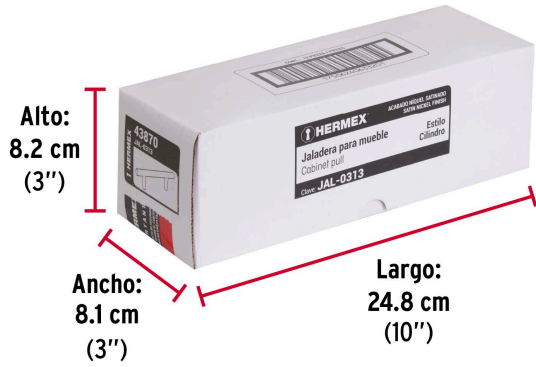

**HERMEX**

CÓDIGO: 43870 CLAVE: JAL-0313

**Jaladera de acero, 160mm, línea Cilindro, níquel, HERMEX**

- Fabricada en acero sólido con acabado níquel satinado
- Ideal para instalar en puertas y cajones de muebles
- Para carpintería

**Certificaciones y garantías**

- Garantizado contra defectos de fabricación o mano de obra. La garantía se puede hacer válida con cualquier distribuidor de TRUPER

**Especificaciones**

Largo	220 mm
Distancia entre tornillos	160 mm
Diámetro	11.8 mm
Alto	38 mm
Empaque individual	Bolsa
Inner	12
Máster	96
Pallet	4224

**Incluye**

2 Tornillos

**País de origen****Fabricado en China bajo las estrictas especificaciones de GRUPO TRUPER**

Imágenes complementarias

Fabricada en acero

**EMPAQUE INDIVIDUAL**

Peso: 0.21 kg (0.5 lb)

Imágenes complementarias

EMPAQUE INNER

Contiene: 12 piezas

Peso: 2.62 kg (5.8 lb)

EMPAQUE MASTER

Contiene: 8 inner (96 piezas)

Peso: 21.26 kg (46.9 lb)