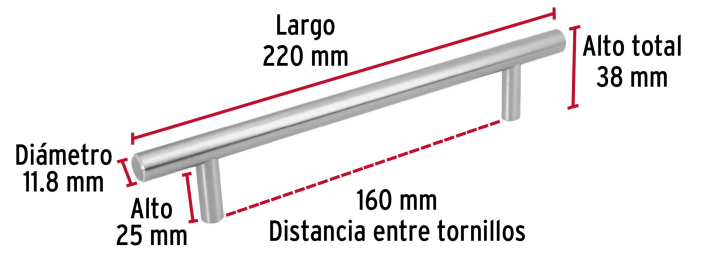

**HERMEX**

CÓDIGO: 43870 CLAVE: JAL-0313

**Jaladera de acero, 160mm, línea Cilindro, níquel, HERMEX**

- Fabricada en acero sólido con acabado níquel satinado
- Ideal para instalar en puertas y cajones de muebles
- Para carpintería

**Certificaciones y garantías**

- Garantizado contra defectos de fabricación o mano de obra. La garantía se puede hacer válida con cualquier distribuidor de TRUPER

**Especificaciones**

Largo	220 mm
Distancia entre tornillos	160 mm
Diámetro	11.8 mm
Alto	38 mm
Empaque individual	Bolsa
Inner	12
Máster	96
Pallet	4224

**Incluye**

2 Tornillos

**País de origen****Fabricado en China bajo las estrictas especificaciones de GRUPO TRUPER**

Imágenes complementarias

Fabricada en acero

**EMPAQUE INDIVIDUAL**

Peso: 0.21 kg (0.5 lb)

Imágenes complementarias

EMPAQUE INNER

Contiene: 12 piezas

Peso: 2.62 kg (5.8 lb)

EMPAQUE MASTER

Contiene: 8 inner (96 piezas)

Peso: 21.26 kg (46.9 lb)