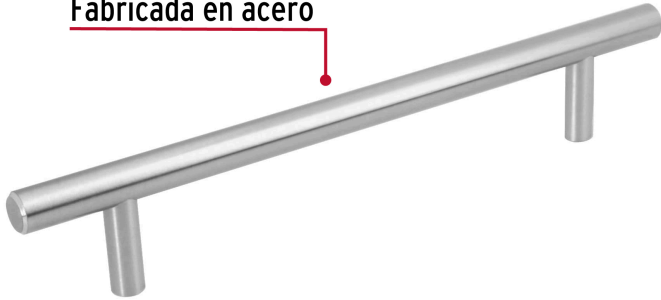

**HERMEX**

CÓDIGO: 43870 CLAVE: JAL-0313

**Jaladera de acero, 160mm, línea Cilindro, níquel, HERMEX**

- Fabricada en acero sólido con acabado níquel satinado
- Ideal para instalar en puertas y cajones de muebles
- Para carpintería

**Certificaciones y garantías**

- Garantizado contra defectos de fabricación o mano de obra. La garantía se puede hacer válida con cualquier distribuidor de TRUPER

**Especificaciones**

Largo	220 mm
Distancia entre tornillos	160 mm
Diámetro	11.8 mm
Alto	38 mm
Empaque individual	Bolsa
Inner	12
Máster	96
Pallet	4224

**Incluye**

2 Tornillos

**País de origen****Fabricado en China bajo las estrictas especificaciones de GRUPO TRUPER**

Imágenes complementarias

Fabricada en acero

**EMPAQUE INDIVIDUAL**

Peso: 0.21 kg (0.5 lb)