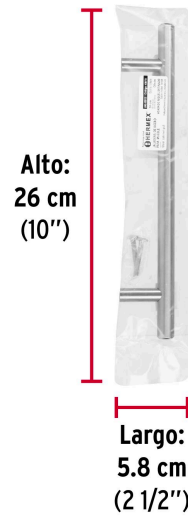

**HERMEX**

CÓDIGO: 43870 CLAVE: JAL-0313

**Jaladera de acero, 160mm, línea Cilindro, níquel, HERMEX**

- Fabricada en acero sólido con acabado níquel satinado
- Ideal para instalar en puertas y cajones de muebles
- Para carpintería

**Certificaciones y garantías**

- Garantizado contra defectos de fabricación o mano de obra. La garantía se puede hacer válida con cualquier distribuidor de TRUPER

**Especificaciones**

Largo	220 mm
Distancia entre tornillos	160 mm
Diámetro	11.8 mm
Alto	38 mm
Empaque individual	Bolsa
Inner	12
Máster	96
Pallet	4224

**Incluye**

2 Tornillos

**País de origen****Fabricado en China bajo las estrictas especificaciones de GRUPO TRUPER**

Imágenes complementarias

Fabricada en acero

**EMPAQUE INDIVIDUAL**

Peso: 0.21 kg (0.5 lb)

Imágenes complementarias

EMPAQUE INNER

Contiene: 12 piezas

Peso: 2.62 kg (5.8 lb)

EMPAQUE MASTER

Contiene: 8 inner (96 piezas)

Peso: 21.26 kg (46.9 lb)