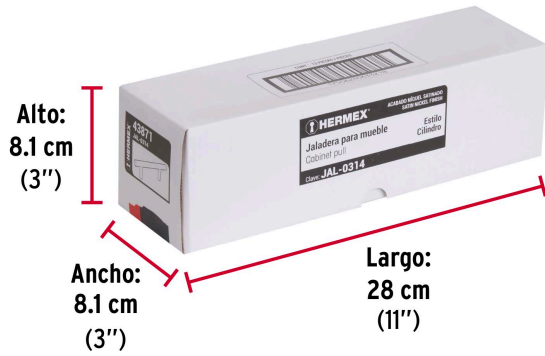

**HERMEX**

CÓDIGO: 43871 CLAVE: JAL-0314

**Jaladera de acero, 192mm, línea Cilindro, níquel, HERMEX**

- Fabricada en acero sólido con acabado níquel satinado
- Ideal para instalar en puertas y cajones de muebles
- Para carpintería

**Certificaciones y garantías**

- Garantizado contra defectos de fabricación o mano de obra. La garantía se puede hacer válida con cualquier distribuidor de TRUPER

**Especificaciones**

Largo	252 mm
Distancia entre tornillos	192 mm
Diámetro	11.8 mm
Alto	38 mm
Empaque individual	Bolsa
Inner	12
Máster	96
Pallet	3456

**Incluye**

2 Tornillos

**País de origen****Fabricado en China bajo las estrictas especificaciones de GRUPO TRUPER**

Imágenes complementarias

Fabricada en acero

EMPAQUE INDIVIDUAL

Peso: 0.23 kg (0.5 lb)

## EMPAQUE INNER

Contiene: 12 piezas

Peso: 2.92 kg (6.5 lb)