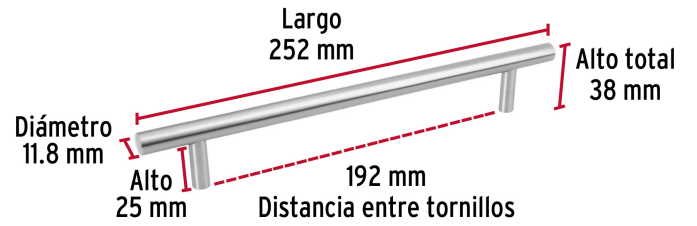

**HERMEX**

CÓDIGO: 43871 CLAVE: JAL-0314

**Jaladera de acero, 192mm, línea Cilindro, níquel, HERMEX**

- Fabricada en acero sólido con acabado níquel satinado
- Ideal para instalar en puertas y cajones de muebles
- Para carpintería

**Certificaciones y garantías**

- Garantizado contra defectos de fabricación o mano de obra. La garantía se puede hacer válida con cualquier distribuidor de TRUPER

**Especificaciones**

Largo	252 mm
Distancia entre tornillos	192 mm
Diámetro	11.8 mm
Alto	38 mm
Empaque individual	Bolsa
Inner	12
Máster	96
Pallet	3456

**Incluye**

2 Tornillos

**País de origen****Fabricado en China bajo las estrictas especificaciones de GRUPO TRUPER**

Imágenes complementarias

Fabricada en acero

EMPAQUE INDIVIDUAL

Peso: 0.23 kg (0.5 lb)

## EMPAQUE MASTER

Contiene: 8 inner (96 piezas)

Peso: 23.74 kg (52.3 lb)