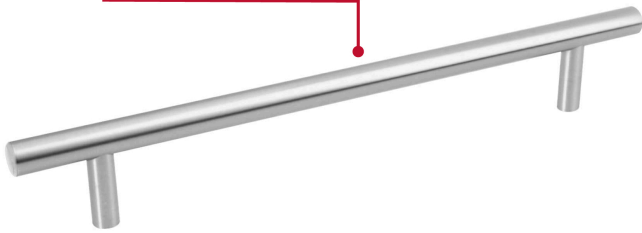

**HERMEX**

CÓDIGO: 43871 CLAVE: JAL-0314

**Jaladera de acero, 192mm, línea Cilindro, níquel, HERMEX**

- Fabricada en acero sólido con acabado níquel satinado
- Ideal para instalar en puertas y cajones de muebles
- Para carpintería

**Certificaciones y garantías**

- Garantizado contra defectos de fabricación o mano de obra. La garantía se puede hacer válida con cualquier distribuidor de TRUPER

**Especificaciones**

Largo	252 mm
Distancia entre tornillos	192 mm
Diámetro	11.8 mm
Alto	38 mm
Empaque individual	Bolsa
Inner	12
Máster	96
Pallet	3456

**Incluye**

2 Tornillos

**País de origen****Fabricado en China bajo las estrictas especificaciones de GRUPO TRUPER**

Imágenes complementarias

Fabricada en acero

EMPAQUE INDIVIDUAL

Peso: 0.23 kg (0.5 lb)