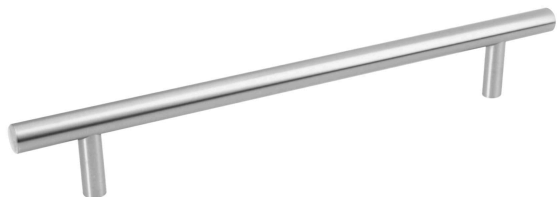

**HERMEX**

CÓDIGO: 43871 CLAVE: JAL-0314

**Jaladera de acero, 192mm, línea Cilindro, níquel, HERMEX**

- Fabricada en acero sólido con acabado níquel satinado
- Ideal para instalar en puertas y cajones de muebles
- Para carpintería

**Certificaciones y garantías**

- Garantizado contra defectos de fabricación o mano de obra. La garantía se puede hacer válida con cualquier distribuidor de TRUPER

**Especificaciones**

Largo	252 mm
Distancia entre tornillos	192 mm
Diámetro	11.8 mm
Alto	38 mm
Empaque individual	Bolsa
Inner	12
Máster	96
Pallet	3456

**Incluye**

2 Tornillos

**País de origen****Fabricado en China bajo las estrictas especificaciones de GRUPO TRUPER**

Imágenes complementarias

Fabricada en acero

EMPAQUE INDIVIDUAL

Peso: 0.23 kg (0.5 lb)