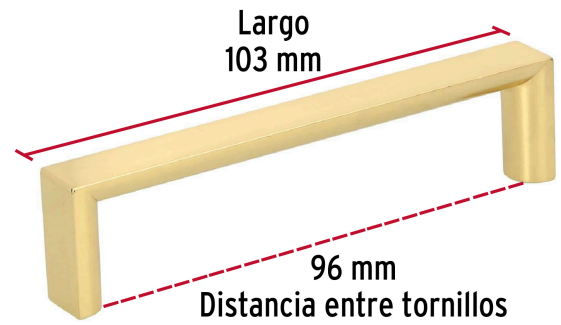

Imágenes complementarias