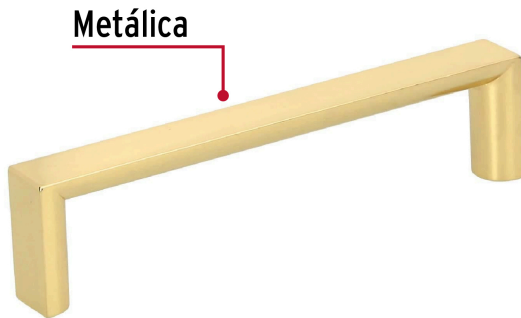

Imágenes complementarias