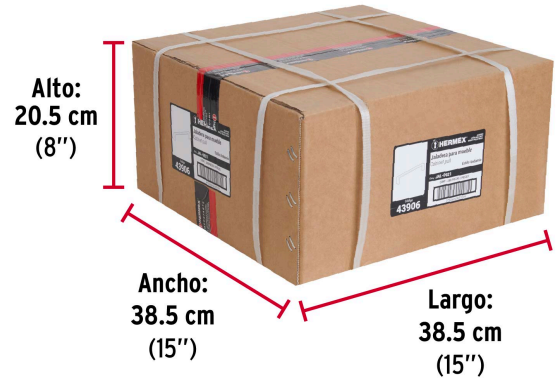

Distancia entre tornillos	96 mm
Largo	103 mm
Empaque individual	Bolsa
Inner	12
Máster	288
Pallet	12960

**Incluye**

2 Tornillos

**País de origen****Fabricado en China bajo las estrictas especificaciones de GRUPO TRUPER**

Imágenes complementarias

EMPAQUE INDIVIDUAL

Peso: 0.05 kg (0.1 lb)

## EMPAQUE INNER

Contiene: 12 piezas

Peso: 0.71 kg (1.6 lb)

## EMPAQUE MASTER

Contiene: 24 inner (288 piezas)

Peso: 17.76 kg (39.2 lb)