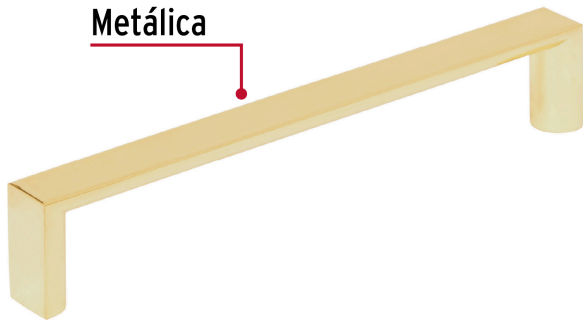

Imágenes complementarias