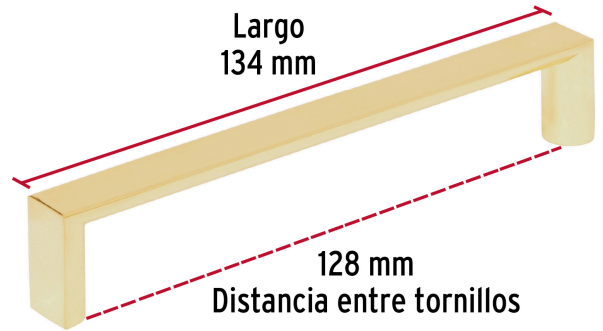

HERMEX

CÓDIGO: 43907 CLAVE: JAL-0922

Jaladera de 128mm, línea Andamio, latón brillante, HERMEX

- Metálica con acabado latón brillante
- Ideal para instalar en puertas y cajones de muebles
- Para carpintería

Distancia entre tornillos	128 mm
Largo	134 mm
Empaque individual	Bolsa
Inner	12
Máster	288
Pallet	11520

Incluye

2 Tornillos

País de origen**Fabricado en China bajo las estrictas especificaciones de GRUPO TRUPER**

Imágenes complementarias

EMPAQUE INDIVIDUAL

Largo:
5 cm
(2")

Peso: 0.08 kg (0.2 lb)

Imágenes complementarias

EMPAQUE INNER

Contiene: 12 piezas

Peso: 0.99 kg (2.2 lb)