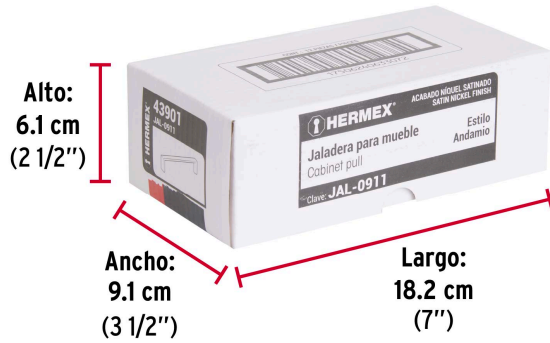

HERMEX

CÓDIGO: 43901 CLAVE: JAL-0911

Jaladera de 96mm, línea Andamio, níquel, HERMEX

- Metálica con acabado níquel satinado
- Ideal para instalar en puertas y cajones de muebles
- Para carpintería

**Incluye
tornillería****Certificaciones y garantías**

- Garantizado contra defectos de fabricación o mano de obra. La garantía se puede hacer válida con cualquier distribuidor de TRUPER

Especificaciones

Distancia entre tornillos	96 mm
Largo	103 mm
Empaque individual	Bolsa
Inner	12
Máster	288
Pallet	12960

Incluye

2 Tornillos

País de origen**Fabricado en China bajo las estrictas especificaciones de GRUPO TRUPER**

Imágenes complementarias

EMPAQUE INDIVIDUAL

Peso: 0.05 kg (0.1 lb)

Imágenes complementarias

EMPAQUE INNER

Contiene: 12 piezas

Peso: 0.72 kg (1.6 lb)

EMPAQUE MASTER

Contiene: 24 inner (288 piezas)

Peso: 17.82 kg (39.3 lb)