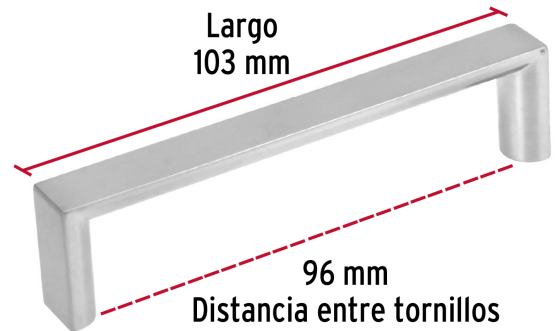

HERMEX

CÓDIGO: 43901 CLAVE: JAL-0911

Jaladera de 96mm, línea Andamio, níquel, HERMEX

- Metálica con acabado níquel satinado
- Ideal para instalar en puertas y cajones de muebles
- Para carpintería

**Incluye
tornillería****Certificaciones y garantías**

- Garantizado contra defectos de fabricación o mano de obra. La garantía se puede hacer válida con cualquier distribuidor de TRUPER

Especificaciones

Distancia entre tornillos	96 mm
Largo	103 mm
Empaque individual	Bolsa
Inner	12
Máster	288
Pallet	12960

Incluye

2 Tornillos

País de origen**Fabricado en China bajo las estrictas especificaciones de GRUPO TRUPER**

Imágenes complementarias

EMPAQUE INDIVIDUAL

Peso: 0.05 kg (0.1 lb)

Imágenes complementarias

EMPAQUE INNER