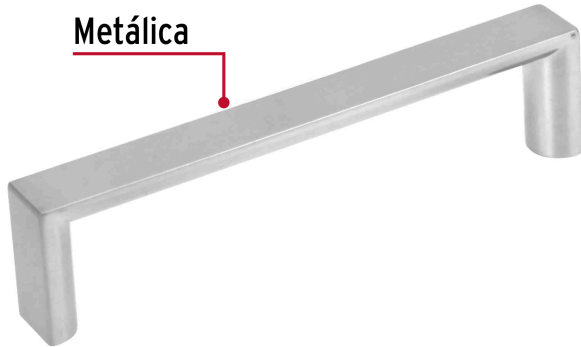

Imágenes complementarias