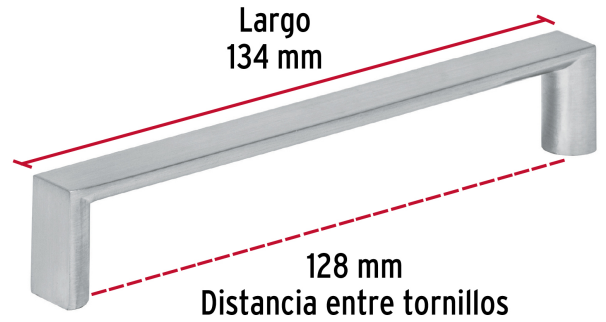

HERMEX

CÓDIGO: 43902 CLAVE: JAL-0912

Jaladera de 128mm, línea Andamio, níquel, HERMEX

- Metálica con acabado níquel satinado
- Ideal para instalar en puertas y cajones de muebles
- Para carpintería

**Incluye
tornillería****Certificaciones y garantías**

- Garantizado contra defectos de fabricación o mano de obra. La garantía se puede hacer válida con cualquier distribuidor de TRUPER

Especificaciones

Distancia entre tornillos	128 mm
Largo	134 mm
Empaque individual	Bolsa
Inner	12
Máster	288
Pallet	7776

Incluye

2 Tornillos

País de origen**Fabricado en China bajo las estrictas especificaciones de GRUPO TRUPER**

Imágenes complementarias

EMPAQUE INDIVIDUAL

Alto:
18.8 cm
(7 1/2")

Largo:
4.8 cm
(2")

Peso: 0.08 kg (0.2 lb)