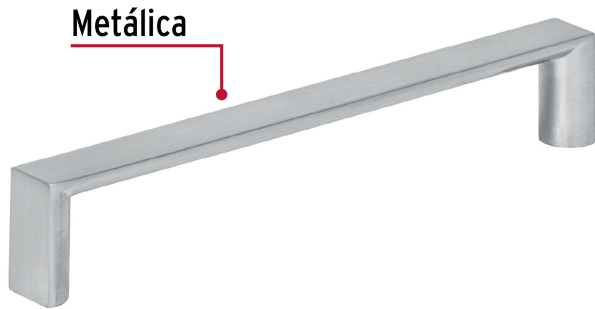

HERMEX

CÓDIGO: 43902 CLAVE: JAL-0912

Jaladera de 128mm, línea Andamio, níquel, HERMEX

- Metálica con acabado níquel satinado
- Ideal para instalar en puertas y cajones de muebles
- Para carpintería

**Incluye
tornillería****Certificaciones y garantías**

- Garantizado contra defectos de fabricación o mano de obra. La garantía se puede hacer válida con cualquier distribuidor de TRUPER

Especificaciones

Distancia entre tornillos	128 mm
Largo	134 mm
Empaque individual	Bolsa
Inner	12
Máster	288
Pallet	7776

Incluye

2 Tornillos

País de origen**Fabricado en China bajo las estrictas especificaciones de GRUPO TRUPER**

Imágenes complementarias

EMPAQUE INDIVIDUAL

Alto:
18.8 cm
(7 1/2")

Largo:
4.8 cm
(2")

Peso: 0.08 kg (0.2 lb)