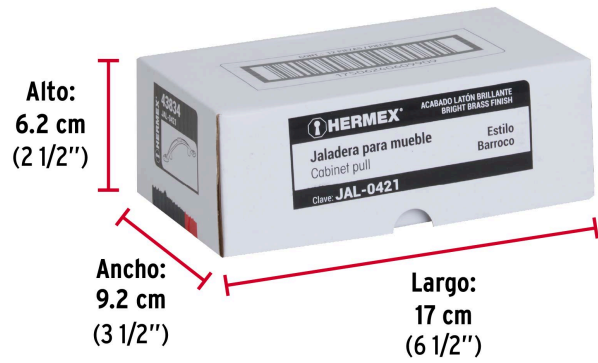

HERMEX

CÓDIGO: 43834 CLAVE: JAL-0421

Jaladera metálica de 76 mm estilo "Barroco", latón brillante

- Metálica con acabado latón brillante
- Para uso en carpintería
- Ideal para instalar en puertas y cajones, para muebles de madera

**Certificaciones y garantías**

• Garantizado contra defectos de fabricación o mano de obra. La garantía se puede hacer válida con cualquier distribuidor de TRUPER

Especificaciones

Acabado	Latón brillante
Distancia entre tornillos	76 mm
Largo	134 mm
Empaque individual	Bolsa
Inner	12
Máster	432
Pallet	11664

País de origen**Fabricado en China bajo las estrictas especificaciones de GRUPO TRUPER**

Imágenes complementarias

EMPAQUE INDIVIDUAL

Peso: 0.03 kg (0.07 lb)

Imágenes complementarias

EMPAQUE INNER

Contiene: 12 piezas

Peso: 0.49 kg (1 lb)

EMPAQUE MASTER

Contiene: 36 inner (432 piezas)

Peso: 18.42 kg (40.6 lb)