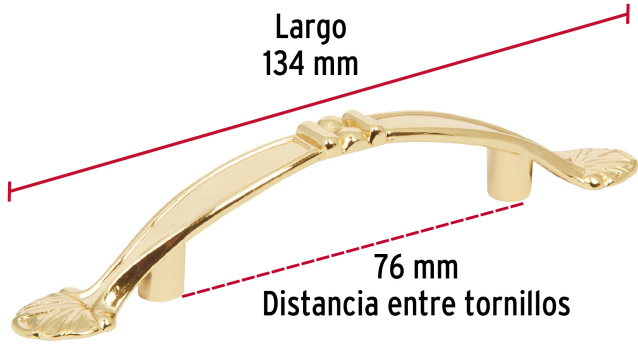

HERMEX

CÓDIGO: 43834 CLAVE: JAL-0421

Jaladera metálica de 76 mm estilo "Barroco", latón brillante

- Metálica con acabado latón brillante
- Para uso en carpintería
- Ideal para instalar en puertas y cajones, para muebles de madera

**Certificaciones y garantías**

• Garantizado contra defectos de fabricación o mano de obra. La garantía se puede hacer válida con cualquier distribuidor de TRUPER

Especificaciones

Acabado	Latón brillante
Distancia entre tornillos	76 mm
Largo	134 mm
Empaque individual	Bolsa
Inner	12
Máster	432
Pallet	11664

País de origen**Fabricado en China bajo las estrictas especificaciones de GRUPO TRUPER**

Imágenes complementarias

EMPAQUE INDIVIDUAL

Peso: 0.03 kg (0.07 lb)

Imágenes complementarias

EMPAQUE INNER

Contiene: 12 piezas

Peso: 0.49 kg (1 lb)

EMPAQUE MASTER

Contiene: 36 inner (432 piezas)

Peso: 18.42 kg (40.6 lb)