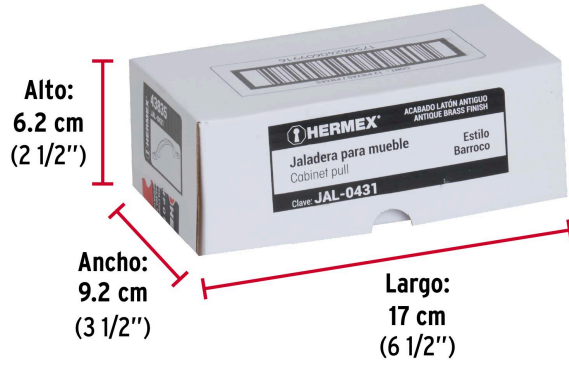

HERMEX

CÓDIGO: 43835 CLAVE: JAL-0431

Jaladera metálica de 76 mm estilo "Barroco", latón antiguo

- Metálica con acabado latón antiguo
- Para uso en carpintería
- Ideal para instalar en puertas y cajones, para muebles de madera

**Certificaciones y garantías**

• Garantizado contra defectos de fabricación o mano de obra. La garantía se puede hacer válida con cualquier distribuidor de TRUPER

Especificaciones

Acabado	Latón antiguo
Distancia entre tornillos	76 mm
Largo	134 mm
Empaque individual	Bolsa
Inner	12
Máster	432
Pallet	11664

País de origen**Fabricado en China bajo las estrictas especificaciones de GRUPO TRUPER**

Imágenes complementarias

EMPAQUE INDIVIDUAL

Peso: 0.03 kg (0.07 lb)

Imágenes complementarias

EMPAQUE INNER

Contiene: 12 piezas

Peso: 0.49 kg (1 lb)

EMPAQUE MASTER

Contiene: 36 inner (432 piezas)

Peso: 18.32 kg (40.4 lb)