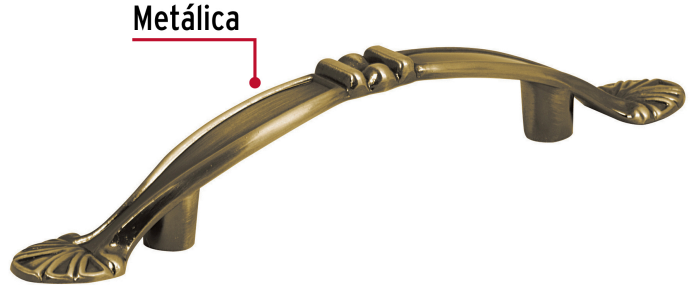

Imágenes complementarias