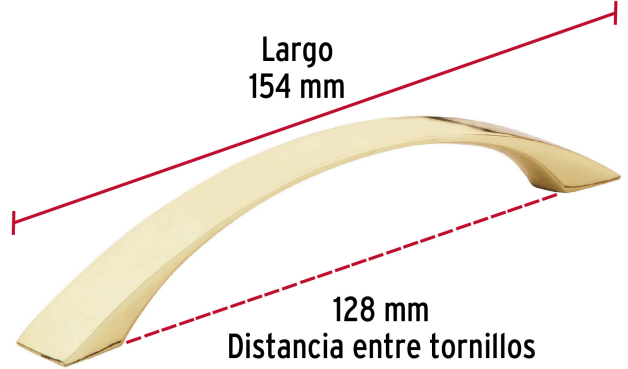

HERMEX

CÓDIGO: 43374 CLAVE: JAL-0721

Jaladera de 128mm, línea Moderna, latón brillante, HERMEX

- Metálica con acabado latón brillante
- Ideal para instalar en puertas y cajones de muebles
- Para carpintería

**Certificaciones y garantías**

• Garantizado contra defectos de fabricación o mano de obra. La garantía se puede hacer válida con cualquier distribuidor de TRUPER

Especificaciones

Distancia entre tornillos	128 mm
Largo	154 mm
Empaque individual	Bolsa
Inner	12
Master	168
Pallet	10752

Incluye

2 Tornillos

País de origen**Fabricado en China bajo las estrictas especificaciones de GRUPO TRUPER**

Imágenes complementarias

EMPAQUE INDIVIDUAL

EMPAQUE INNER

Peso: 0.08 kg (0.2 lb)

Contiene: 12 piezas

Peso: 0.99 kg (2.2 lb)

Imágenes complementarias

EMPAQUE MASTER

Contiene: 14 inner (168 piezas)

Peso: 14.04 kg (31 lb)