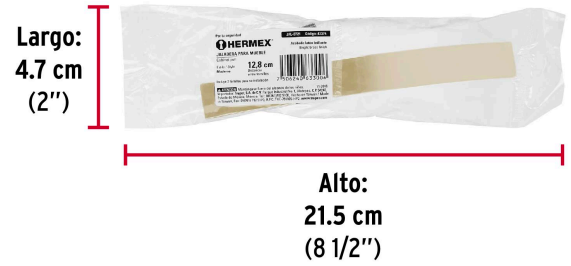

**HERMEX**

CÓDIGO: 43374 CLAVE: JAL-0721

**Jaladera de 128mm, línea Moderna, latón brillante, HERMEX**

- Metálica con acabado latón brillante
- Ideal para instalar en puertas y cajones de muebles
- Para carpintería

**Certificaciones y garantías**

• Garantizado contra defectos de fabricación o mano de obra. La garantía se puede hacer válida con cualquier distribuidor de TRUPER

**Especificaciones**

Distancia entre tornillos	128 mm
Largo	154 mm
Empaque individual	Bolsa
Inner	12
Máster	168
Pallet	10752

**Incluye**

2 Tornillos

**País de origen****Fabricado en China bajo las estrictas especificaciones de GRUPO TRUPER**

Imágenes complementarias

EMPAQUE INDIVIDUAL

Peso: 0.08 kg (0.2 lb)

## EMPAQUE MASTER

Contiene: 14 inner (168 piezas)

Peso: 14.04 kg (31 lb)