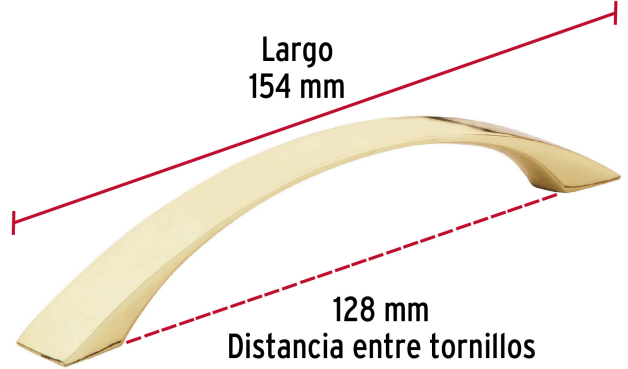

**HERMEX**

CÓDIGO: 43374 CLAVE: JAL-0721

**Jaladera de 128mm, línea Moderna, latón brillante, HERMEX**

- Metálica con acabado latón brillante
- Ideal para instalar en puertas y cajones de muebles
- Para carpintería

**Certificaciones y garantías**

• Garantizado contra defectos de fabricación o mano de obra. La garantía se puede hacer válida con cualquier distribuidor de TRUPER

**Especificaciones**

Distancia entre tornillos	128 mm
Largo	154 mm
Empaque individual	Bolsa
Inner	12
Máster	168
Pallet	10752

**Incluye**

2 Tornillos

**País de origen****Fabricado en China bajo las estrictas especificaciones de GRUPO TRUPER**

Imágenes complementarias

EMPAQUE INDIVIDUAL

Peso: 0.08 kg (0.2 lb)