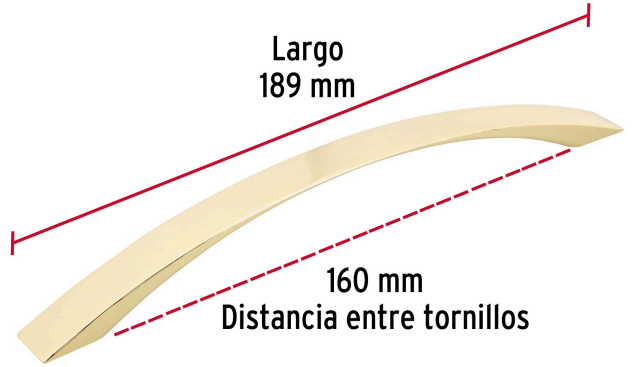

HERMEX

CÓDIGO: 43375 CLAVE: JAL-0722

Jaladera de 160mm, línea Moderna, latón brillante, HERMEX

- Metálica con acabado latón brillante
- Ideal para instalar en puertas y cajones de muebles
- Para carpintería

Incluye
tornillería**Certificaciones y garantías**

- Garantizado contra defectos de fabricación o mano de obra. La garantía se puede hacer válida con cualquier distribuidor de TRUPER

Especificaciones

Distancia entre tornillos	160 mm
Largo	189 mm
Empaque individual	Bolsa
Inner	12
Máster	168
Pallet	8064

Incluye

2 Tornillos

País de origen

Fabricado en China bajo las estrictas especificaciones de GRUPO TRUPER

Imágenes complementarias

EMPAQUE INDIVIDUAL

Peso: 0.09 kg (0.2 lb)

Imágenes complementarias

EMPAQUE INNER

Contiene: 12 piezas

Peso: 1.22 kg (2.7 lb)

EMPAQUE MASTER

Contiene: 14 inner (168 piezas)

Peso: 17.6 kg (38.8 lb)