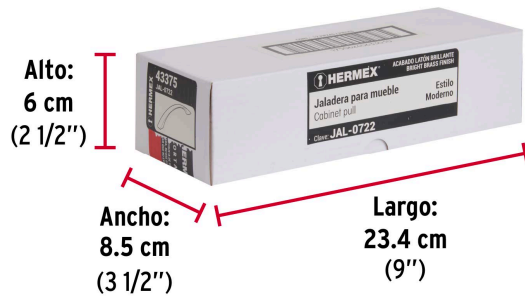

HERMEX

CÓDIGO: 43375 CLAVE: JAL-0722

Jaladera de 160mm, línea Moderna, latón brillante, HERMEX

- Metálica con acabado latón brillante
- Ideal para instalar en puertas y cajones de muebles
- Para carpintería

Incluye
tornillería**Certificaciones y garantías**

- Garantizado contra defectos de fabricación o mano de obra. La garantía se puede hacer válida con cualquier distribuidor de TRUPER

Especificaciones

Distancia entre tornillos	160 mm
Largo	189 mm
Empaque individual	Bolsa
Inner	12
Máster	168
Pallet	8064

Incluye

2 Tornillos

País de origen

Fabricado en China bajo las estrictas especificaciones de GRUPO TRUPER

Imágenes complementarias

EMPAQUE INDIVIDUAL

Peso: 0.09 kg (0.2 lb)

Imágenes complementarias

EMPAQUE INNER

Contiene: 12 piezas

Peso: 1.22 kg (2.7 lb)

EMPAQUE MASTER

Contiene: 14 inner (168 piezas)

Peso: 17.6 kg (38.8 lb)