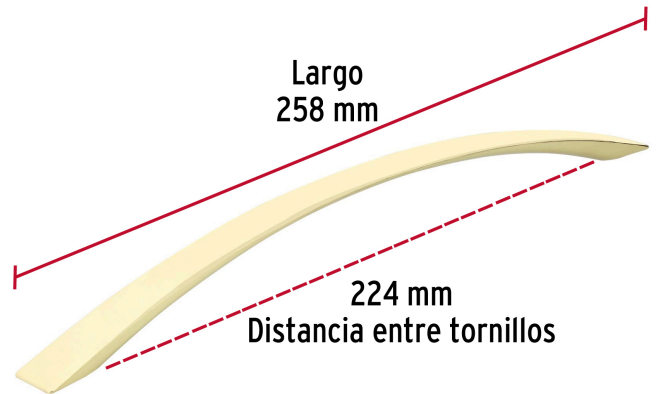

HERMEX

CÓDIGO: 43376 CLAVE: JAL-0723

Jaladera de 224mm, línea Moderna, latón brillante, HERMEX

- Metálica con acabado latón brillante
- Ideal para instalar en puertas y cajones de muebles
- Para carpintería

**Certificaciones y garantías**

• Garantizado contra defectos de fabricación o mano de obra. La garantía se puede hacer válida con cualquier distribuidor de TRUPER

Especificaciones

Distancia entre tornillos	224 mm
Largo	258 mm
Empaque individual	Bolsa
Inner	12
Máster	168
Pallet	5376

Incluye

2 Tornillos

País de origen**Fabricado en China bajo las estrictas especificaciones de GRUPO TRUPER**

Imágenes complementarias

EMPAQUE INDIVIDUAL

Peso: 0.13 kg (0.2 lb)

Imágenes complementarias

EMPAQUE INNER

Contiene: 12 piezas

Peso: 1.7 kg (3.8 lb)

EMPAQUE MASTER

Contiene: 14 inner (168 piezas)

Peso: 24.22 kg (53.4 lb)