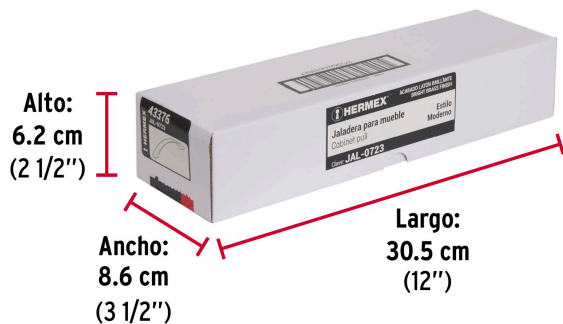

HERMEX

CÓDIGO: 43376 CLAVE: JAL-0723

Jaladera de 224mm, línea Moderna, latón brillante, HERMEX

- Metálica con acabado latón brillante
- Ideal para instalar en puertas y cajones de muebles
- Para carpintería

**Certificaciones y garantías**

• Garantizado contra defectos de fabricación o mano de obra. La garantía se puede hacer válida con cualquier distribuidor de TRUPER

Especificaciones

Distancia entre tornillos	224 mm
Largo	258 mm
Empaque individual	Bolsa
Inner	12
Máster	168
Pallet	5376

Incluye

2 Tornillos

País de origen**Fabricado en China bajo las estrictas especificaciones de GRUPO TRUPER**

Imágenes complementarias

EMPAQUE INDIVIDUAL

Peso: 0.13 kg (0.2 lb)

Imágenes complementarias

EMPAQUE INNER

Contiene: 12 piezas

Peso: 1.7 kg (3.8 lb)

EMPAQUE MASTER

Contiene: 14 inner (168 piezas)

Peso: 24.22 kg (53.4 lb)