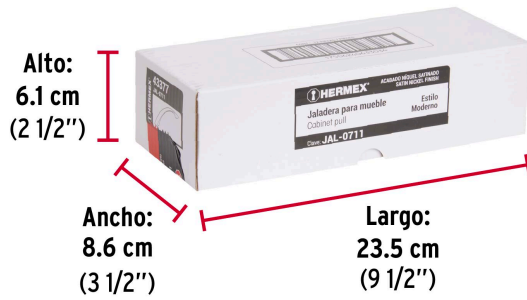

**HERMEX**

CÓDIGO: 43377 CLAVE: JAL-0711

**Jaladera de 128mm, línea Moderna, níquel, HERMEX**

- Metálica con acabado níquel satinado
- Ideal para instalar en puertas y cajones de muebles
- Para carpintería

Distancia entre tornillos	128 mm
Largo	154 mm
Empaque individual	Etiqueta
Inner	12
Máster	168
Pallet	10752

**Incluye**

2 Tornillos

**País de origen****Fabricado en China bajo las estrictas especificaciones de GRUPO TRUPER**

Imágenes complementarias

Metálica

Largo  
154 mm

128 mm  
Distancia entre tornillos

EMPAQUE INDIVIDUAL

Alto:  
4.8 cm  
(2")

Largo:  
21.5 cm  
(8 1/2")

Peso: 0.07 kg (0.2 lb)

## EMPAQUE INNER

Contiene: 12 piezas

Peso: 0.98 kg (2.2 lb)