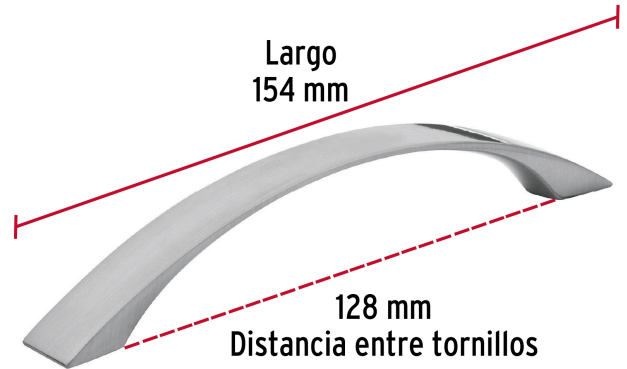

HERMEX

CÓDIGO: 43377 CLAVE: JAL-0711

Jaladera de 128mm, línea Moderna, níquel, HERMEX

- Metálica con acabado níquel satinado
- Ideal para instalar en puertas y cajones de muebles
- Para carpintería

**Incluye
tornillería****Certificaciones y garantías**

- Garantizado contra defectos de fabricación o mano de obra. La garantía se puede hacer válida con cualquier distribuidor de TRUPER

Especificaciones

Distancia entre tornillos	128 mm
Largo	154 mm
Empaque individual	Etiqueta
Inner	12
Master	168
Pallet	10752

Incluye

2 Tornillos

País de origen**Fabricado en China bajo las estrictas especificaciones de GRUPO TRUPER**

Imágenes complementarias

Metálica

**Largo
154 mm**

**128 mm
Distancia entre tornillos**

EMPAQUE INDIVIDUAL

EMPAQUE INNER

**Alto:
4.8 cm
(2")**

**Largo:
21.5 cm
(8 1/2")**

**Alto:
6.1 cm
(2 1/2")**

**Ancho:
8.6 cm
(3 1/2")**

**Largo:
23.5 cm
(9 1/2")**

Peso: 0.07 kg (0.2 lb)

Contiene: 12 piezas