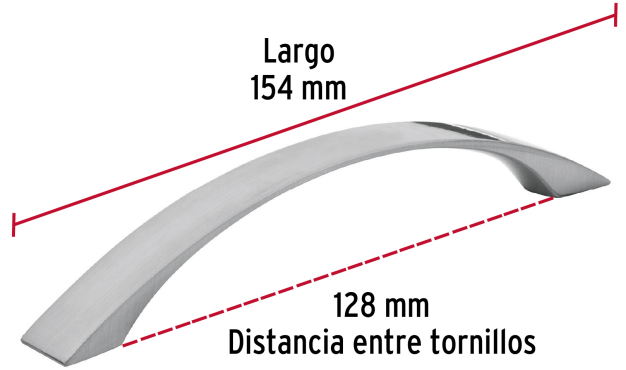

**HERMEX**

CÓDIGO: 43377 CLAVE: JAL-0711

**Jaladera de 128mm, línea Moderna, níquel, HERMEX**

- Metálica con acabado níquel satinado
- Ideal para instalar en puertas y cajones de muebles
- Para carpintería

Distancia entre tornillos	128 mm
Largo	154 mm
Empaque individual	Etiqueta
Inner	12
Máster	168
Pallet	10752

**Incluye**

2 Tornillos

**País de origen****Fabricado en China bajo las estrictas especificaciones de GRUPO TRUPER**

Imágenes complementarias

Metálica

Largo  
154 mm

128 mm  
Distancia entre tornillos

EMPAQUE INDIVIDUAL

Alto:  
4.8 cm  
(2")

Largo:  
21.5 cm  
(8 1/2")

Peso: 0.07 kg (0.2 lb)