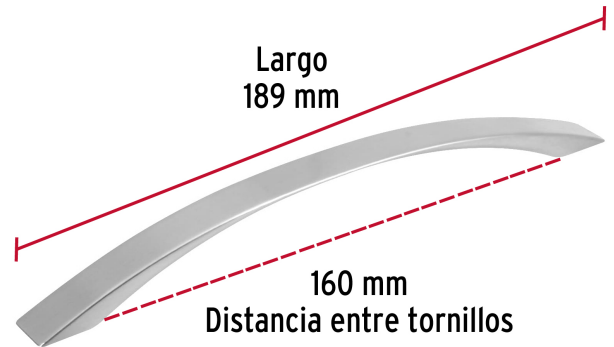

**HERMEX**

CÓDIGO: 43378 CLAVE: JAL-0712

**Jaladera de 160mm, línea Moderna, níquel, HERMEX**

- Metálica con acabado níquel satinado
- Ideal para instalar en puertas y cajones de muebles
- Para carpintería

**Certificaciones y garantías**

- Garantizado contra defectos de fabricación o mano de obra. La garantía se puede hacer válida con cualquier distribuidor de TRUPER

**Especificaciones**

Distancia entre tornillos	160 mm
Largo	189 mm
Empaque individual	Bolsa
Inner	12
Master	168
Pallet	9408

**Incluye**

2 Tornillos

**País de origen****Fabricado en China bajo las estrictas especificaciones de GRUPO TRUPER**

Imágenes complementarias

EMPAQUE INDIVIDUAL

Peso: 0.09 kg (0.2 lb)

EMPAQUE INNER

Contiene: 12 piezas

Peso: 1.24 kg (2.7 lb)