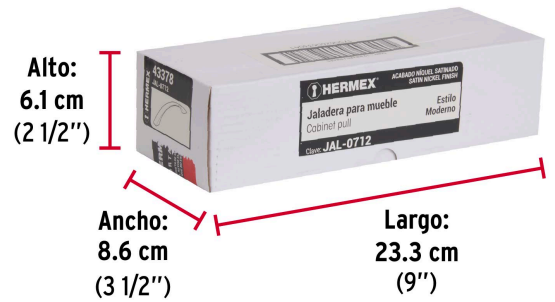

**HERMEX**

CÓDIGO: 43378 CLAVE: JAL-0712

**Jaladera de 160mm, línea Moderna, níquel, HERMEX**

- Metálica con acabado níquel satinado
- Ideal para instalar en puertas y cajones de muebles
- Para carpintería

**Certificaciones y garantías**

- Garantizado contra defectos de fabricación o mano de obra. La garantía se puede hacer válida con cualquier distribuidor de TRUPER

**Especificaciones**

Distancia entre tornillos	160 mm
Largo	189 mm
Empaque individual	Bolsa
Inner	12
Master	168
Pallet	9408

**Incluye**

2 Tornillos

**País de origen****Fabricado en China bajo las estrictas especificaciones de GRUPO TRUPER**

Imágenes complementarias

EMPAQUE INDIVIDUAL

Peso: 0.09 kg (0.2 lb)

EMPAQUE INNER

Contiene: 12 piezas

Peso: 1.24 kg (2.7 lb)