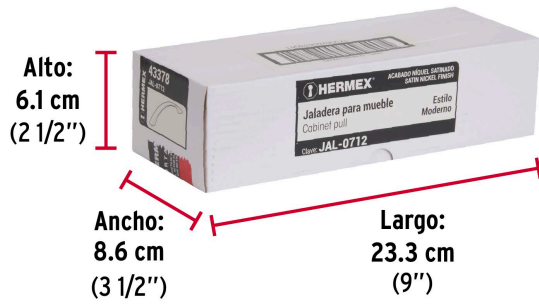

**HERMEX**

CÓDIGO: 43378 CLAVE: JAL-0712

**Jaladera de 160mm, línea Moderna, níquel, HERMEX**

- Metálica con acabado níquel satinado
- Ideal para instalar en puertas y cajones de muebles
- Para carpintería

**Certificaciones y garantías**

- Garantizado contra defectos de fabricación o mano de obra. La garantía se puede hacer válida con cualquier distribuidor de TRUPER

**Especificaciones**

Distancia entre tornillos	160 mm
Largo	189 mm
Empaque individual	Bolsa
Inner	12
Máster	168
Pallet	9408

**Incluye**

2 Tornillos

**País de origen****Fabricado en China bajo las estrictas especificaciones de GRUPO TRUPER**

Imágenes complementarias

EMPAQUE INDIVIDUAL

Peso: 0.09 kg (0.2 lb)

## Imágenes complementarias

**EMPAQUE INNER**

Contiene: 12 piezas

Peso: 1.24 kg (2.7 lb)

**EMPAQUE MASTER**

Contiene: 14 inner (168 piezas)

Peso: 17.68 kg (39 lb)