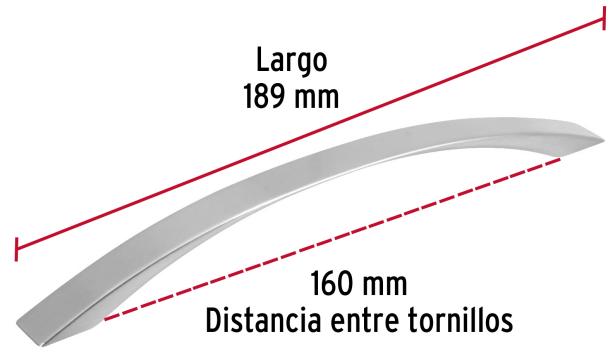

**HERMEX**

CÓDIGO: 43378 CLAVE: JAL-0712

**Jaladera de 160mm, línea Moderna, níquel, HERMEX**

- Metálica con acabado níquel satinado
- Ideal para instalar en puertas y cajones de muebles
- Para carpintería

**Certificaciones y garantías**

- Garantizado contra defectos de fabricación o mano de obra. La garantía se puede hacer válida con cualquier distribuidor de TRUPER

**Especificaciones**

Distancia entre tornillos	160 mm
Largo	189 mm
Empaque individual	Bolsa
Inner	12
Máster	168
Pallet	9408

**Incluye**

2 Tornillos

**País de origen****Fabricado en China bajo las estrictas especificaciones de GRUPO TRUPER**

Imágenes complementarias

EMPAQUE INDIVIDUAL

Peso: 0.09 kg (0.2 lb)

## Imágenes complementarias

**EMPAQUE INNER**

Contiene: 12 piezas

Peso: 1.24 kg (2.7 lb)

**EMPAQUE MASTER**

Contiene: 14 inner (168 piezas)

Peso: 17.68 kg (39 lb)