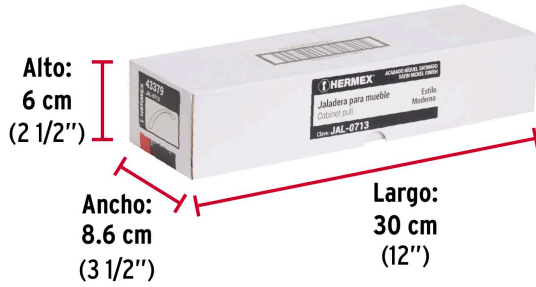

HERMEX

CÓDIGO: 43379 CLAVE: JAL-0713

Jaladera de 224mm, línea Moderna, níquel, HERMEX

- Metálica con acabado níquel satinado
- Ideal para instalar en puertas y cajones de muebles
- Para carpintería

**Certificaciones y garantías**

• Garantizado contra defectos de fabricación o mano de obra. La garantía se puede hacer válida con cualquier distribuidor de TRUPER

Especificaciones

Distancia entre tornillos	224 mm
Largo	258 mm
Empaque individual	Bolsa
Inner	12
Máster	168
Pallet	5376

Incluye

2 Tornillos

País de origen**Fabricado en China bajo las estrictas especificaciones de GRUPO TRUPER**

Imágenes complementarias

EMPAQUE INDIVIDUAL

Peso: 0.13 kg (0.3 lb)

Imágenes complementarias

EMPAQUE INNER

Contiene: 12 piezas

Peso: 1.68 kg (3.7 lb)

EMPAQUE MASTER

Contiene: 14 inner (168 piezas)

Peso: 24.08 kg (53 lb)