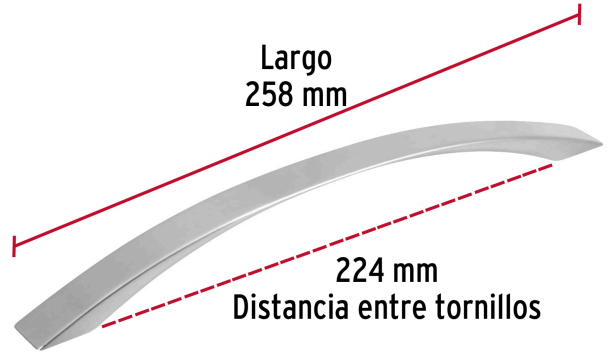

**HERMEX**

CÓDIGO: 43379 CLAVE: JAL-0713

**Jaladera de 224mm, línea Moderna, níquel, HERMEX**

- Metálica con acabado níquel satinado
- Ideal para instalar en puertas y cajones de muebles
- Para carpintería

**Certificaciones y garantías**

- Garantizado contra defectos de fabricación o mano de obra. La garantía se puede hacer válida con cualquier distribuidor de TRUPER

**Especificaciones**

Distancia entre tornillos	224 mm
Largo	258 mm
Empaque individual	Bolsa
Inner	12
Master	168
Pallet	5376

**Incluye**

2 Tornillos

**País de origen****Fabricado en China bajo las estrictas especificaciones de GRUPO TRUPER**

Imágenes complementarias

**EMPAQUE INDIVIDUAL**

Peso: 0.13 kg (0.3 lb)

**EMPAQUE INNER**

Contiene: 12 piezas

## Imágenes complementarias

**EMPAQUE MASTER****Contiene: 14 inner (168 piezas)****Peso: 24.08 kg (53 lb)**