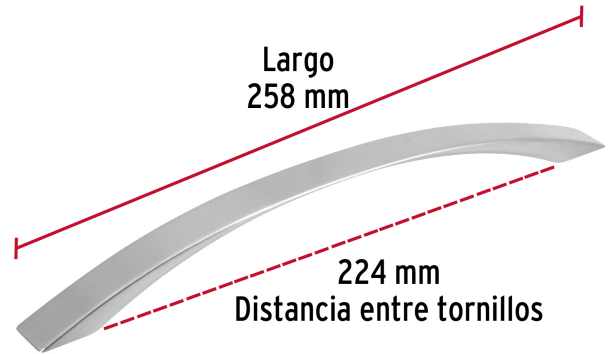

HERMEX

CÓDIGO: 43379 CLAVE: JAL-0713

Jaladera de 224mm, línea Moderna, níquel, HERMEX

- Metálica con acabado níquel satinado
- Ideal para instalar en puertas y cajones de muebles
- Para carpintería

**Certificaciones y garantías**

• Garantizado contra defectos de fabricación o mano de obra. La garantía se puede hacer válida con cualquier distribuidor de TRUPER

Especificaciones

Distancia entre tornillos	224 mm
Largo	258 mm
Empaque individual	Bolsa
Inner	12
Máster	168
Pallet	5376

Incluye

2 Tornillos

País de origen**Fabricado en China bajo las estrictas especificaciones de GRUPO TRUPER**

Imágenes complementarias

EMPAQUE INDIVIDUAL

Peso: 0.13 kg (0.3 lb)

Imágenes complementarias

EMPAQUE INNER

Contiene: 12 piezas

Peso: 1.68 kg (3.7 lb)

EMPAQUE MASTER

Contiene: 14 inner (168 piezas)

Peso: 24.08 kg (53 lb)