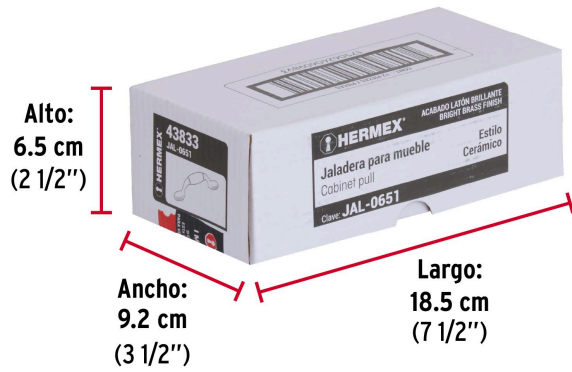

**HERMEX**

CÓDIGO: 43833 CLAVE: JAL-0651

**Jaladera metálica de 76 mm latón brillante, inserto cerámico**

- Metálica, acabado latón brillante
- Para uso en carpintería
- Ideal para instalar en puertas y cajones, para muebles de madera

**Certificaciones y garantías**

• Garantizado contra defectos de fabricación o mano de obra. La garantía se puede hacer válida con cualquier distribuidor de TRUPER

**Especificaciones**

Acabado del inserto	Cerámico
Distancia entre tornillos	76 mm
Largo	125.5 mm
Empaque individual	Bolsa
Inner	12
Máster	432
Pallet	12960

## EMPAQUE INNER

Contiene: 12 piezas

Peso: 0.69 kg (1.5 lb)

## EMPAQUE MASTER

Contiene: 36 inner (432 piezas)

Peso: 25.36 kg (55.9 lb)