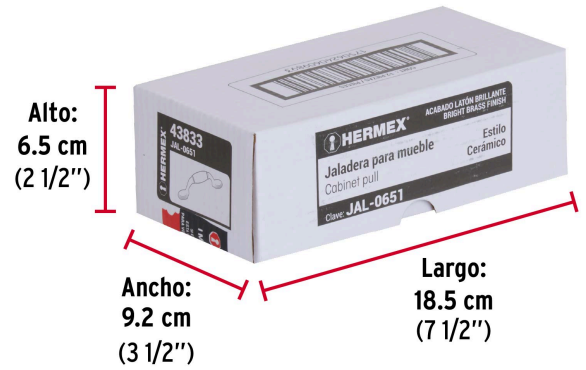

HERMEX

CÓDIGO: 43833 CLAVE: JAL-0651

Jaladera metálica de 76 mm latón brillante, inserto cerámico

- Metálica, acabado latón brillante
- Para uso en carpintería
- Ideal para instalar en puertas y cajones, para muebles de madera

**Certificaciones y garantías**

• Garantizado contra defectos de fabricación o mano de obra. La garantía se puede hacer válida con cualquier distribuidor de TRUPER

Especificaciones

Acabado del inserto	Cerámico
Distancia entre tornillos	76 mm
Largo	125.5 mm
Empaque individual	Bolsa
Inner	12
Máster	432
Pallet	12960

País de origen

Fabricado en China bajo las estrictas especificaciones de GRUPO TRUPER

Imágenes complementarias

EMPAQUE INDIVIDUAL

Peso: 0.05 kg (0.1 lb)

EMPAQUE INNER

Contiene: 12 piezas

Peso: 0.69 kg (1.5 lb)

Imágenes complementarias

EMPAQUE MASTER

Contiene: 36 inner (432 piezas)

Peso: 25.36 kg (55.9 lb)