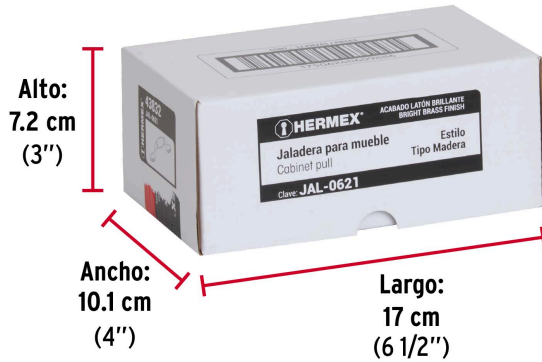

HERMEX

CÓDIGO: 43832 CLAVE: JAL-0621

Jaladera metálica, 76mm latón brillante, inserto tipo madera

- Metálica, acabado latón brillante
- Para uso en carpintería
- Ideal para instalar en puertas y cajones, para muebles de madera

**Certificaciones y garantías**

• Garantizado contra defectos de fabricación o mano de obra. La garantía se puede hacer válida con cualquier distribuidor de TRUPER

Especificaciones

Acabado del inserto	Tipo madera
Distancia entre tornillos	76 mm
Largo	125.5 mm
Empaque individual	Bolsa
Inner	12
Máster	432
Pallet	7776

País de origen**Fabricado en China bajo las estrictas especificaciones de GRUPO TRUPER**

Imágenes complementarias

EMPAQUE INDIVIDUAL

Peso: 0.03 kg (0.07 lb)

Imágenes complementarias

EMPAQUE INNER

Contiene: 12 piezas

Peso: 0.52 kg (1.2 lb)

EMPAQUE MASTER

Contiene: 36 inner (432 piezas)

Peso: 19.48 kg (43 lb)