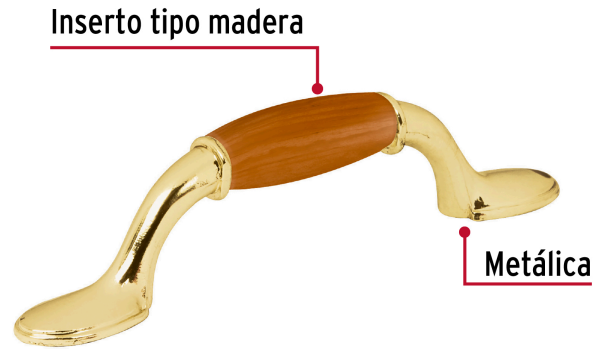

Imágenes complementarias