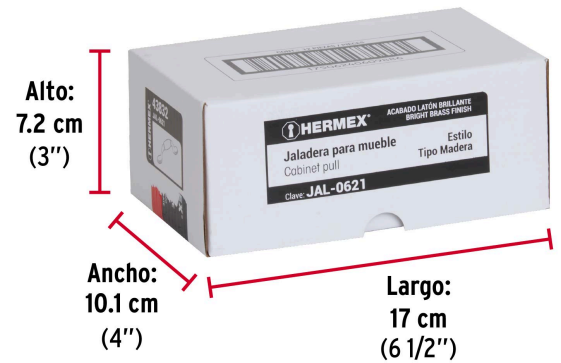

HERMEX

CÓDIGO: 43832 CLAVE: JAL-0621

Jaladera metálica, 76mm latón brillante, inserto tipo madera

- Metálica, acabado latón brillante
- Para uso en carpintería
- Ideal para instalar en puertas y cajones, para muebles de madera

**Certificaciones y garantías**

• Garantizado contra defectos de fabricación o mano de obra. La garantía se puede hacer válida con cualquier distribuidor de TRUPER

Especificaciones

Acabado del inserto	Tipo madera
Distancia entre tornillos	76 mm
Largo	125.5 mm
Empaque individual	Bolsa
Inner	12
Máster	432
Pallet	7776

País de origen**Fabricado en China bajo las estrictas especificaciones de GRUPO TRUPER**

Imágenes complementarias

EMPAQUE INDIVIDUAL

Peso: 0.03 kg (0.07 lb)

EMPAQUE INNER

Contiene: 12 piezas

Peso: 0.52 kg (1.2 lb)