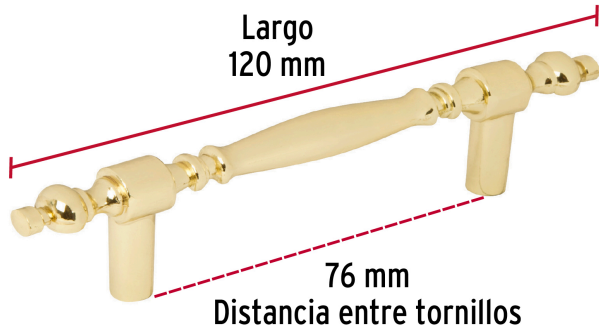

HERMEX

CÓDIGO: 43836 CLAVE: JAL-0521

Jaladera metálica de 76mm estilo "Colonial", latón brillante

- Metálica con acabado latón brillante
- Para uso en carpintería
- Ideal para instalar en puertas y cajones, para muebles de madera

**Certificaciones y garantías**

- Garantizado contra defectos de fabricación o mano de obra. La garantía se puede hacer válida con cualquier distribuidor de TRUPER

Especificaciones

Acabado	Latón brillante
Distancia entre tornillos	76 mm
Largo	120 mm
Empaque individual	Bolsa
Inner	12
Máster	432
Pallet	15552

País de origen**Fabricado en China bajo las estrictas especificaciones de GRUPO TRUPER**

Imágenes complementarias

EMPAQUE INDIVIDUAL

Peso: 0.04 kg (0.09 lb)

Imágenes complementarias

EMPAQUE INNER

Contiene: 12 piezas

Peso: 0.51 kg (1 lb)

EMPAQUE MASTER

Contiene: 36 inner (432 piezas)

Peso: 18.98 kg (41.8 lb)