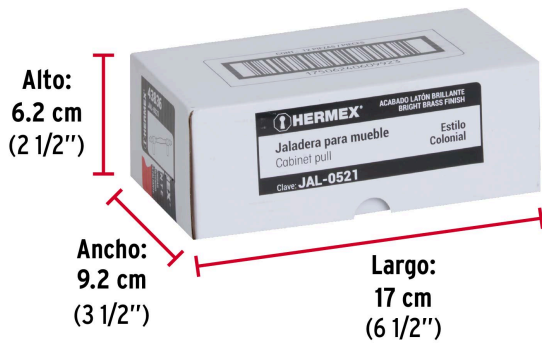

HERMEX

CÓDIGO: 43836 CLAVE: JAL-0521

Jaladera metálica de 76mm estilo "Colonial", latón brillante

- Metálica con acabado latón brillante
- Para uso en carpintería
- Ideal para instalar en puertas y cajones, para muebles de madera

**Certificaciones y garantías**

- Garantizado contra defectos de fabricación o mano de obra. La garantía se puede hacer válida con cualquier distribuidor de TRUPER

Especificaciones

Acabado	Latón brillante
Distancia entre tornillos	76 mm
Largo	120 mm
Empaque individual	Bolsa
Inner	12
Máster	432
Pallet	15552

País de origen**Fabricado en China bajo las estrictas especificaciones de GRUPO TRUPER**

Imágenes complementarias

EMPAQUE INDIVIDUAL

Peso: 0.04 kg (0.09 lb)

Imágenes complementarias

EMPAQUE INNER

Contiene: 12 piezas

Peso: 0.51 kg (1 lb)

EMPAQUE MASTER

Contiene: 36 inner (432 piezas)

Peso: 18.98 kg (41.8 lb)