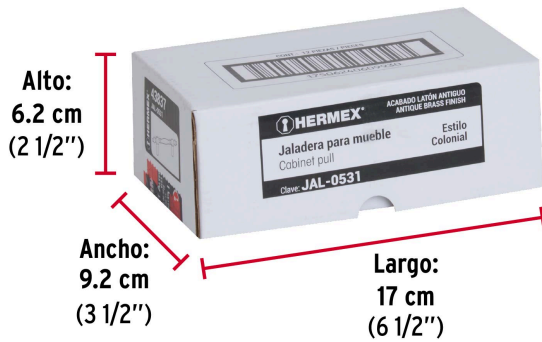

HERMEX

CÓDIGO: 43837 CLAVE: JAL-0531

Jaladera metálica de 76 mm estilo "Colonial", latón antiguo

- Metálica con acabado latón antiguo
- Para uso en carpintería
- Ideal para instalar en puertas y cajones, para muebles de madera

**Certificaciones y garantías**

• Garantizado contra defectos de fabricación o mano de obra. La garantía se puede hacer válida con cualquier distribuidor de TRUPER

Especificaciones

Acabado	Latón antiguo
Distancia entre tornillos	76 mm
Largo	120 mm
Empaque individual	Bolsa
Inner	12
Máster	432
Pallet	11664

País de origen**Fabricado en China bajo las estrictas especificaciones de GRUPO TRUPER**

Imágenes complementarias

EMPAQUE INDIVIDUAL

Peso: 0.04 kg (0.09 lb)

Imágenes complementarias

EMPAQUE INNER

Contiene: 12 piezas

Peso: 0.51 kg (1 lb)

EMPAQUE MASTER

Contiene: 36 inner (432 piezas)

Peso: 19.12 kg (42.2 lb)