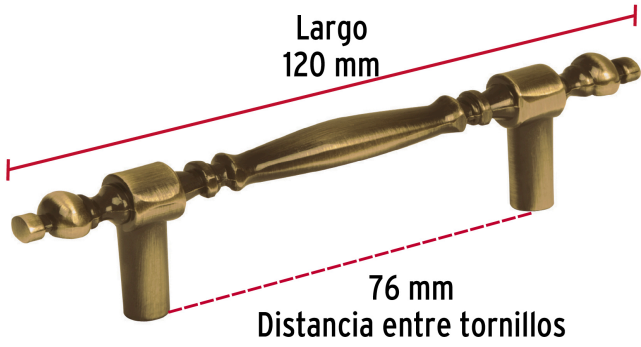

HERMEX

CÓDIGO: 43837 CLAVE: JAL-0531

Jaladera metálica de 76 mm estilo "Colonial", latón antiguo

- Metálica con acabado latón antiguo
- Para uso en carpintería
- Ideal para instalar en puertas y cajones, para muebles de madera

**Certificaciones y garantías**

• Garantizado contra defectos de fabricación o mano de obra. La garantía se puede hacer válida con cualquier distribuidor de TRUPER

Especificaciones

Acabado	Latón antiguo
Distancia entre tornillos	76 mm
Largo	120 mm
Empaque individual	Bolsa
Inner	12
Máster	432
Pallet	11664

País de origen**Fabricado en China bajo las estrictas especificaciones de GRUPO TRUPER**

Imágenes complementarias

EMPAQUE INDIVIDUAL

Peso: 0.04 kg (0.09 lb)

Imágenes complementarias

EMPAQUE INNER

Contiene: 12 piezas

Peso: 0.51 kg (1 lb)

EMPAQUE MASTER

Contiene: 36 inner (432 piezas)

Peso: 19.12 kg (42.2 lb)