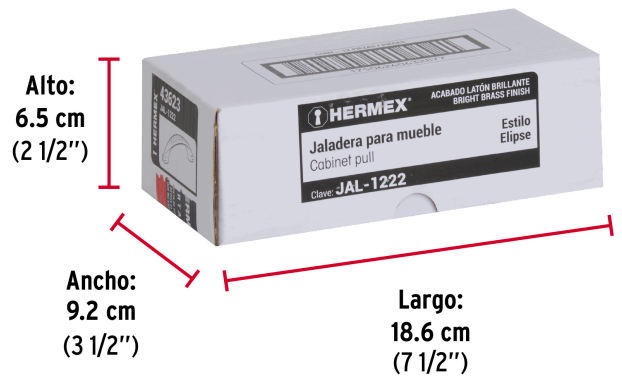

**HERMEX**

CÓDIGO: 43623 CLAVE: JAL-1222

**Jaladera de 96mm, línea Elipse, latón brillante, HERMEX**

- Metálica con acabado latón brillante
- Para uso en carpintería
- Ideal para instalar en puertas y cajones, para muebles de madera

**Certificaciones y garantías**

- Garantizado contra defectos de fabricación o mano de obra. La garantía se puede hacer válida con cualquier distribuidor de TRUPER

**Especificaciones**

Distancia entre tornillos	96 mm
Largo	121 mm
Empaque individual	Bolsa
Inner	12
Master	288
Pallet	12960

**País de origen****Fabricado en China bajo las estrictas especificaciones de GRUPO TRUPER**

**Imágenes complementarias**

**EMPAQUE INDIVIDUAL**

**Peso: 0.06 kg (0.1 lb)**

**EMPAQUE INNER**

**Contiene: 12 piezas**

**Peso: 0.85 kg (1.9 lb)**