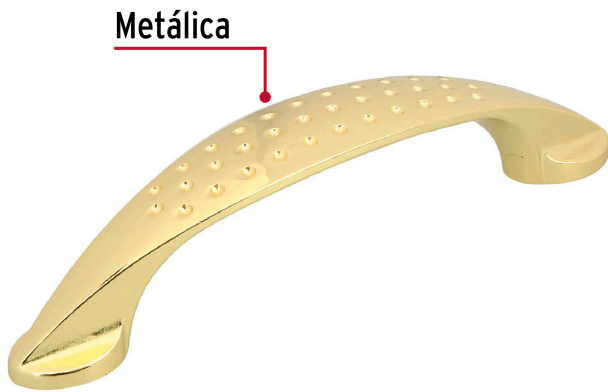

Imágenes complementarias