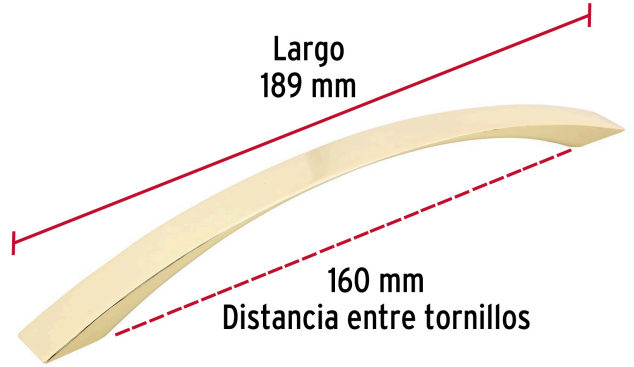

HERMEX

CÓDIGO: 43375 CLAVE: JAL-0722

Jaladera de 160mm, línea Moderna, latón brillante, HERMEX

- Metálica con acabado latón brillante
- Ideal para instalar en puertas y cajones de muebles
- Para carpintería

Incluye
tornillería**Certificaciones y garantías**

- Garantizado contra defectos de fabricación o mano de obra. La garantía se puede hacer válida con cualquier distribuidor de TRUPER

Especificaciones

Distancia entre tornillos	160 mm
Largo	189 mm
Empaque individual	Bolsa
Inner	12
Master	168
Pallet	8064

Incluye

2 Tornillos

País de origen

Fabricado en China bajo las estrictas especificaciones de GRUPO TRUPER

Imágenes complementarias

EMPAQUE INDIVIDUAL

EMPAQUE INNER

Peso: 0.09 kg (0.2 lb)

Contiene: 12 piezas

Peso: 1.22 kg (2.7 lb)

Imágenes complementarias

EMPAQUE MASTER

Contiene: 14 inner (168 piezas)

Peso: 17.6 kg (38.8 lb)