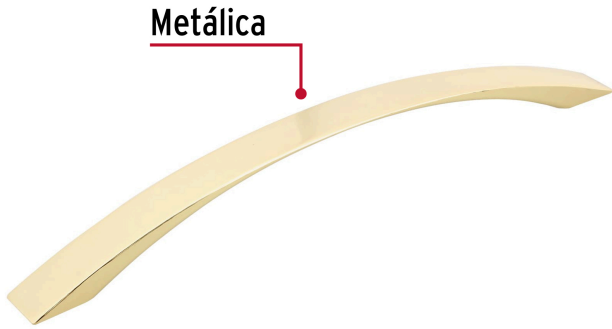

Imágenes complementarias