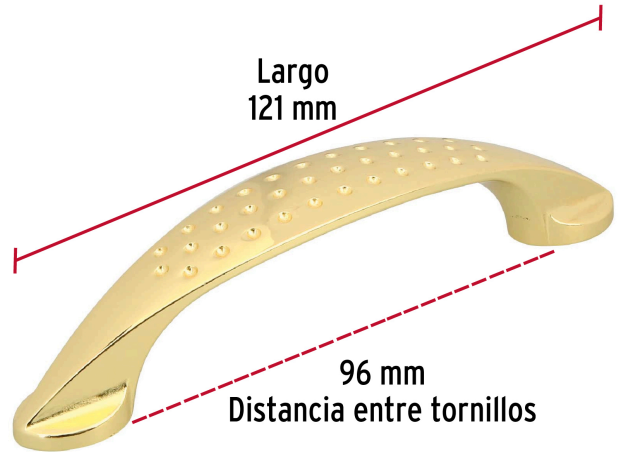

**HERMEX**

CÓDIGO: 43623 CLAVE: JAL-1222

**Jaladera de 96mm, línea Elipse, latón brillante, HERMEX**

- Metálica con acabado latón brillante
- Para uso en carpintería
- Ideal para instalar en puertas y cajones, para muebles de madera

**Certificaciones y garantías**

- Garantizado contra defectos de fabricación o mano de obra. La garantía se puede hacer válida con cualquier distribuidor de TRUPER

**Especificaciones**

Distancia entre tornillos	96 mm
Largo	121 mm
Empaque individual	Bolsa
Inner	12
Master	288
Pallet	12960

**País de origen****Fabricado en China bajo las estrictas especificaciones de GRUPO TRUPER**

**Imágenes complementarias**

**EMPAQUE INDIVIDUAL**

**Peso: 0.06 kg (0.1 lb)**

**EMPAQUE INNER**

**Contiene: 12 piezas**

**Peso: 0.85 kg (1.9 lb)**