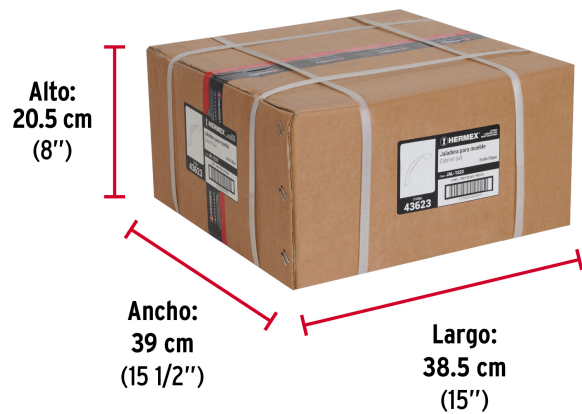

**HERMEX**

CÓDIGO: 43623 CLAVE: JAL-1222

**Jaladera de 96mm, línea Elipse, latón brillante, HERMEX**

- Metálica con acabado latón brillante
- Para uso en carpintería
- Ideal para instalar en puertas y cajones, para muebles de madera

**Certificaciones y garantías**

- Garantizado contra defectos de fabricación o mano de obra. La garantía se puede hacer válida con cualquier distribuidor de TRUPER

**Especificaciones**

Distancia entre tornillos	96 mm
Largo	121 mm
Empaque individual	Bolsa
Inner	12
Master	288
Pallet	12960

**País de origen****Fabricado en China bajo las estrictas especificaciones de GRUPO TRUPER**

**Imágenes complementarias**

**EMPAQUE INDIVIDUAL**

**Peso: 0.06 kg (0.1 lb)**

**EMPAQUE INNER**

**Contiene: 12 piezas**

## EMPAQUE MASTER

Contiene: 24 inner (288 piezas)

Peso: 20.92 kg (46 lb)