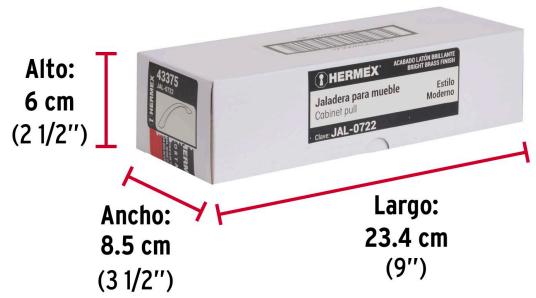

HERMEX

CÓDIGO: 43375 CLAVE: JAL-0722

Jaladera de 160mm, línea Moderna, latón brillante, HERMEX

- Metálica con acabado latón brillante
- Ideal para instalar en puertas y cajones de muebles
- Para carpintería

Incluye
tornillería**Certificaciones y garantías**

- Garantizado contra defectos de fabricación o mano de obra. La garantía se puede hacer válida con cualquier distribuidor de TRUPER

Especificaciones

Distancia entre tornillos	160 mm
Largo	189 mm
Empaque individual	Bolsa
Inner	12
Master	168
Pallet	8064

Incluye

2 Tornillos

País de origen

Fabricado en China bajo las estrictas especificaciones de GRUPO TRUPER

Imágenes complementarias

EMPAQUE INDIVIDUAL

EMPAQUE INNER

Peso: 0.09 kg (0.2 lb)

Contiene: 12 piezas

Peso: 1.22 kg (2.7 lb)

Imágenes complementarias

EMPAQUE MASTER

Contiene: 14 inner (168 piezas)

Peso: 17.6 kg (38.8 lb)