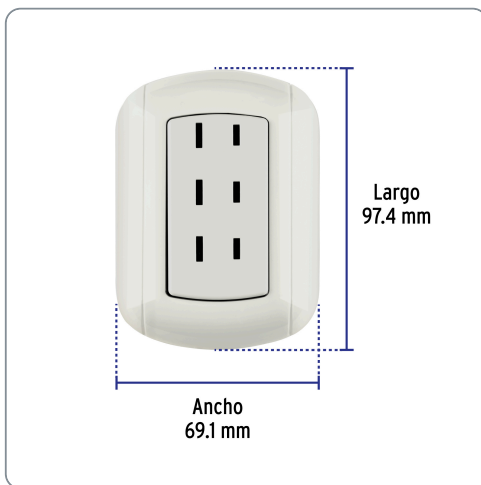

VOLTECK CÓDIGO: 47351 CLAVE: COSO-T

Contacto de sobrepone triple sin tierra, VOLTECK

- Fabricado en ABS
- Con retardante a la flama para mayor seguridad

Datos de empaque	
Empaque individual: Bolsa	
Empaque logístico	Cantidad
Inner	10
Máster	100
Pallet	4000

Certificaciones y garantías

Cumple la norma: NOM-003-SCFI

Fabricado en China bajo las estrictas especificaciones de GRUPO TRUPER

Línea de Sobrepone

Para interior

Retardante a la flama

Polarizado

Incluye tornillería

Especificaciones técnicas	
Color	Marfil
Tensión / Frecuencia	127 V / 60 Hz
Corriente	15 A
Dimensiones (largo x ancho)	97.4 mm x 69.1 mm

Incluye

Tapa trasera