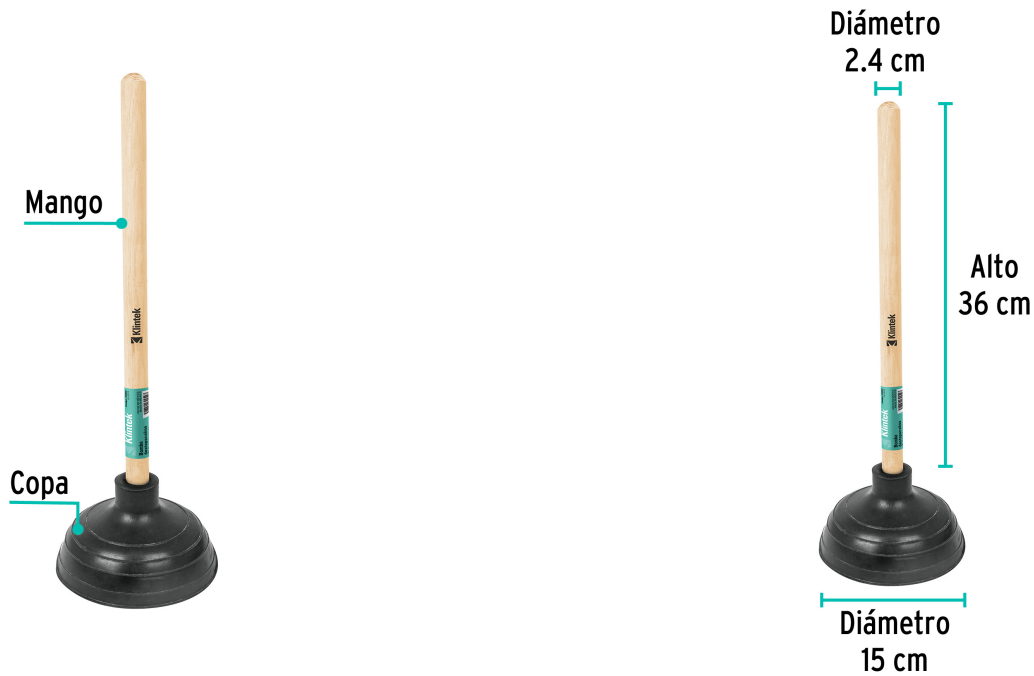

Datos de Empaque (Medidas y pesos aproximados)

Empaque Individual

Medidas: Alto: 41.5 cm (16 1/4") Ancho: 15.5 cm (6") Largo: 15.5 cm (6")
Peso: 0.35 kg (0.77 lb)

Inner

Medidas: Alto: 37.5 cm (14 3/4") Ancho: 15.5 cm (6") Largo: 23.5 cm (9 1/4")
Peso: 3.49 kg (7.69 lb)

Master

Medidas: Alto: 38 cm (15") Ancho: 38 cm (15") Largo: 47.5 cm (18 3/4")
Peso: 21 kg (46.30 lb)

Imágenes complementarias