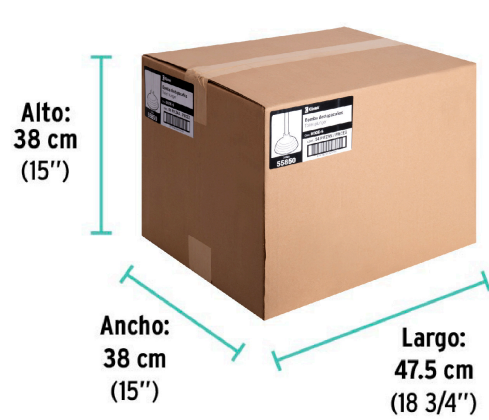

- Garantizado contra defectos de fabricación o mano de obra. La garantía se puede hacer válida con cualquier distribuidor de TRUPER

**Especificaciones**

Diámetro de la copa	15 cm
Diámetro del mango	2.4 cm
Altura del bastón	36 cm
Empaque individual	Granel
Inner	9
Máster	54
Pallet	972

**País de origen****Fabricado en México bajo las estrictas especificaciones de GRUPO TRUPER**

**Datos de Empaque (Medidas y pesos aproximados)**

**Empaque Individual**

**Medidas:** Alto: 41.5 cm (16 1/4") Ancho: 15.5 cm (6") Largo: 15.5 cm (6")  
**Peso:** 0.35 kg (0.77 lb)

**Inner**

**Medidas:** Alto: 37.5 cm (14 3/4") Ancho: 15.5 cm (6") Largo: 23.5 cm (9 1/4")  
**Peso:** 3.49 kg (7.69 lb)

**Master**

**Medidas:** Alto: 38 cm (15") Ancho: 38 cm (15") Largo: 47.5 cm (18 3/4")  
**Peso:** 21 kg (46.30 lb)

**Imágenes complementarias**

**EMPAQUE INNER**

Contiene: 9 piezas

Peso: 3.49 kg (7.69 lb)

**EMPAQUE MASTER**

Contiene: 6 inner (54 piezas)

Peso: 21 kg (46.30 lb)