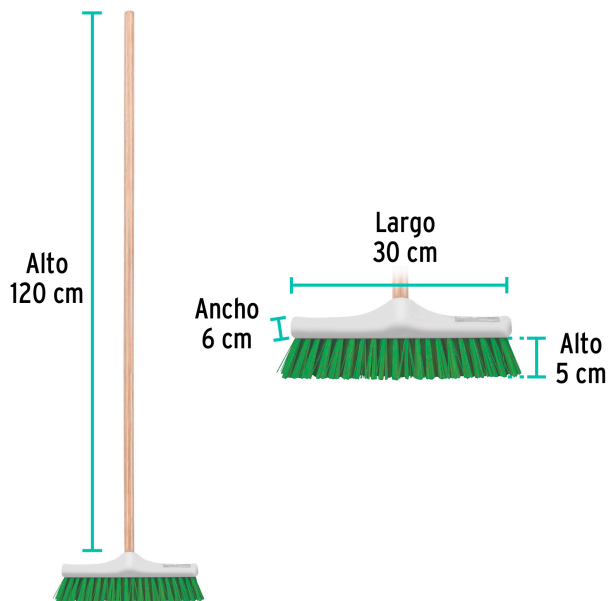

Klintek

CÓDIGO: 57034 CLAVE: CEPI-30

Cepillo para barrer cerda rígida de 30 cm, bastón de madera

- Cerdas rígidas de PET de alta resistencia a químicos de limpieza
- Bastón de madera de 120 cm, incluido
- Bloque con inclinación para facilitar el tallado o barrido hacia enfrente
- Ideal para interiores y superficies planas
- Se surte en dos piezas por separado (bastón y cepillo)

**Certificaciones y garantías**

- Garantizado contra defectos de fabricación o mano de obra. La garantía se puede hacer válida con cualquier distribuidor de TRUPER

Especificaciones

Color	8 (amarillo, verde claro, naranja, rosa, rojo, azul, verde oscuro, morado)
Número de pinceles	104
Dimensiones del cepillo (largo x ancho x alto)	30 cm x 6 cm x 12 cm
Altura de las cerdas	5 cm
Empaque individual	Bolsa (cepillo) y etiqueta (bastón)
Inner	6
Pallet	612

País de origen**Fabricado en México bajo las estrictas especificaciones de GRUPO TRUPER**

Refacciones

Código	Clave	Descripción
55863	R-ES	Rack de plástico para escobas, TRUPER

Imágenes complementarias

En 8 colores

Bastón de madera

Bloque de polietileno

Cerdas de PET

EMPAQUE INNER

Contenido	Medidas: Alto x Ancho x Largo	Peso
Caja (6 piezas)	20.2 cm (8") x 18.2 cm (7") x 32 cm (12 1/2")	2.66 kg (5.9 lb)
Bastones (6 piezas)	4.3 cm (1 1/2") x 7.7 cm (3") x 121 cm (47 1/2")	1.52 kg (3.4 lb)