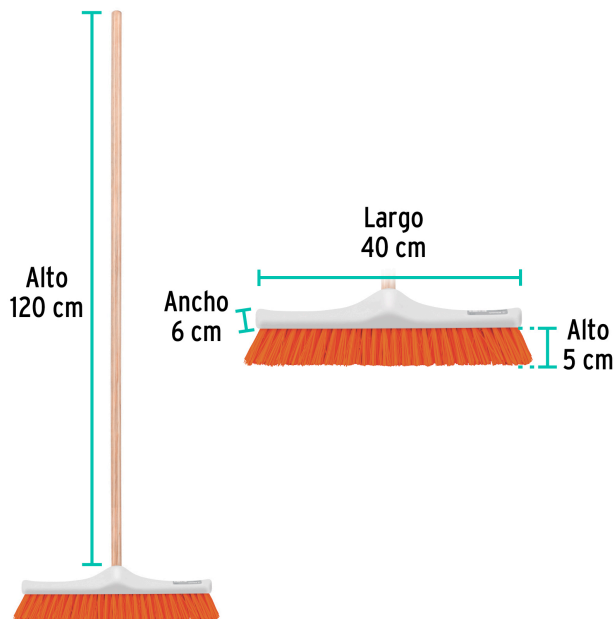

Klintek

CÓDIGO: 57035 CLAVE: CEPI-40

Cepillo para barrer cerda rígida de 40 cm, bastón de madera

- Cerdas rígidas de PET de alta resistencia a químicos de limpieza
- Bastón de madera de 120 cm, incluido
- Bloque con inclinación para facilitar el tallado o barrido hacia enfrente
- Ideal para interiores y superficies planas
- Se surte en dos piezas por separado (bastón y cepillo)

**Certificaciones y garantías**

- Garantizado contra defectos de fabricación o mano de obra. La garantía se puede hacer válida con cualquier distribuidor de TRUPER

Especificaciones

Colores	8 (amarillo, verde claro, naranja, rosa, rojo, azul, verde oscuro, morado)
Número de pinceles	134
Dimensiones del cepillo (largo x ancho x alto)	40 cm x 6 cm x 12 cm
Altura de las cerdas	5 cm
Empaque individual	Bolsa (cepillo) y etiqueta (bastón)
Inner	6
Pallet	384

Bastón de madera

Bloque de polietileno

Cerdas de PET

EMPAQUE INNER

Contenido	Medidas: Alto x Ancho x Largo	Peso
Caja (6 piezas)	20.5 cm (8") x 18.6 cm (7 1/2") x 41.8 cm (16 1/2")	3.74 kg (8.3 lb)
Bastones (6 piezas)	4.3cm (1 1/2") x 7.7 cm (3") x 121 cm (47 1/2")	1.52 kg (3.4 lb)