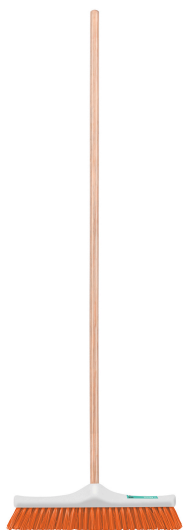

Klintek

CÓDIGO: 57035 CLAVE: CEPI-40

Cepillo para barrer cerda rígida de 40 cm, bastón de madera

- Cerdas rígidas de PET de alta resistencia a químicos de limpieza
- Bastón de madera de 120 cm, incluido
- Bloque con inclinación para facilitar el tallado o barrido hacia enfrente
- Ideal para interiores y superficies planas
- Se surte en dos piezas por separado (bastón y cepillo)

**Certificaciones y garantías**

- Garantizado contra defectos de fabricación o mano de obra. La garantía se puede hacer válida con cualquier distribuidor de TRUPER

Especificaciones

Colores	8 (amarillo, verde claro, naranja, rosa, rojo, azul, verde oscuro, morado)
Número de pinceles	134
Dimensiones del cepillo (largo x ancho x alto)	40 cm x 6 cm x 12 cm
Altura de las cerdas	5 cm
Empaque individual	Bolsa (cepillo) y etiqueta (bastón)
Inner	6
Pallet	384