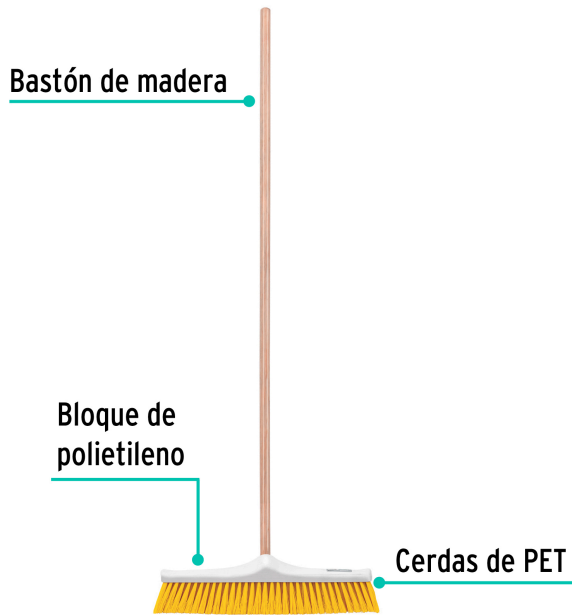

Refacciones

Código	Clave	Descripción
55863	R-ES	Rack de plástico para escobas, TRUPER

Imágenes complementarias