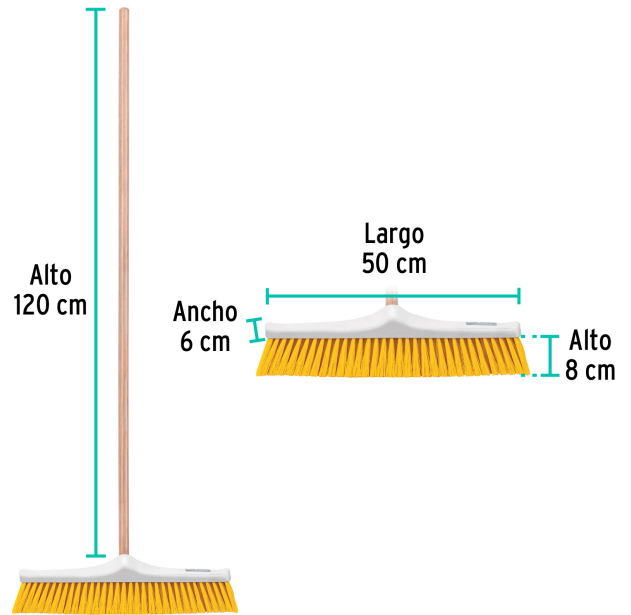

Refacciones

Código	Clave	Descripción
55863	R-ES	Rack de plástico para escobas, TRUPER

Imágenes complementarias