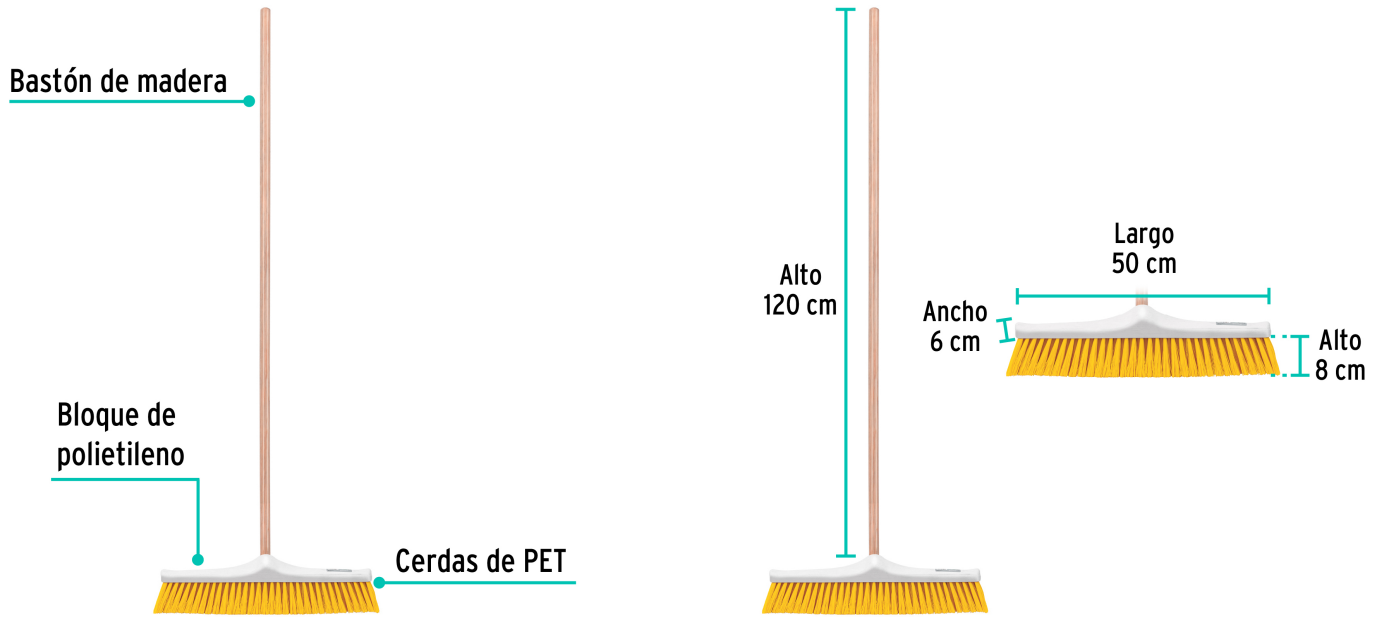

Refacciones

Código	Clave	Descripción
55863	R-ES	Rack de plástico para escobas, TRUPER

Imágenes complementarias