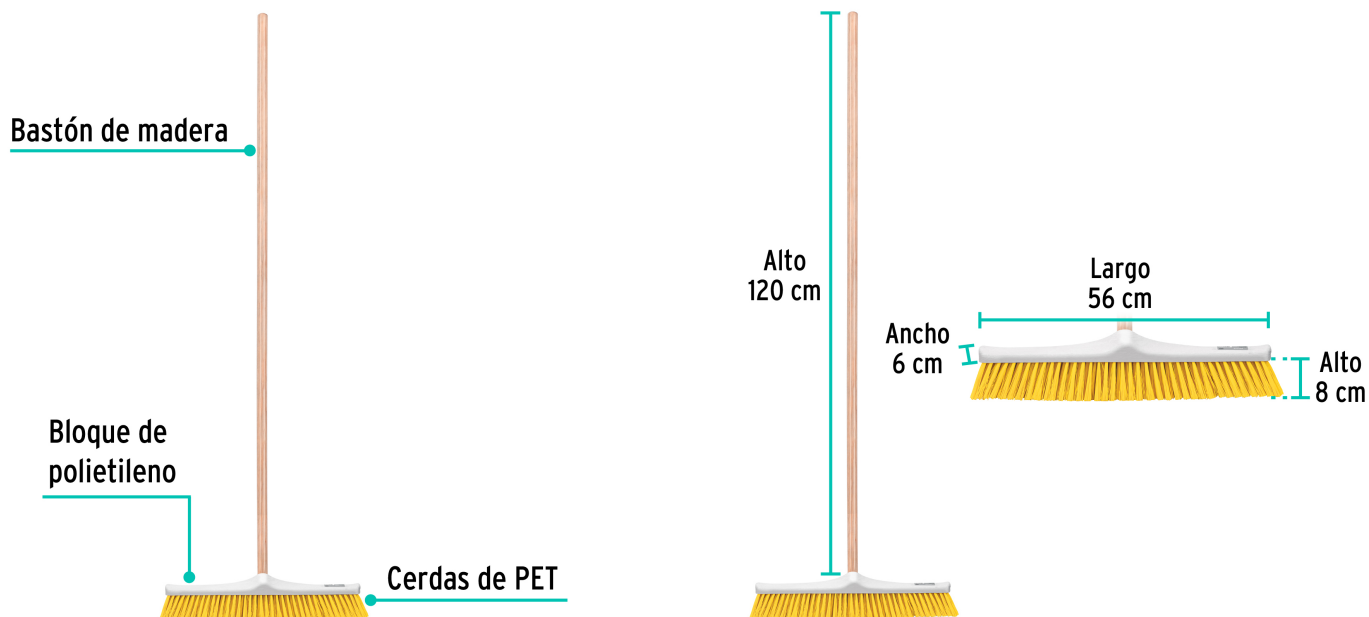

Refacciones

Código	Clave	Descripción
55863	R-ES	Rack de plástico para escobas, TRUPER

Imágenes complementarias