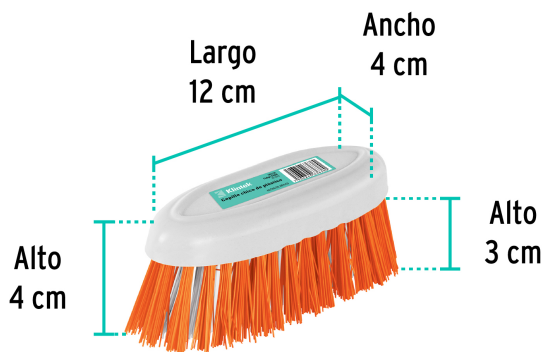

Klintek

CÓDIGO: 57006 CLAVE: CELI-20

Cepillo chico de plástico, KLINTEK

- Cerdas de PET
- Mango de plástico

**Certificaciones y garantías**

- Garantizado contra defectos de fabricación o mano de obra. La garantía se puede hacer válida con cualquier distribuidor de TRUPER

Especificaciones

Colores	8 (amarillo, verde claro, naranja, rosa, rojo, azul, verde oscuro, morado)
Dimensiones del cepillo (largo x ancho x Alto)	12 cm x 4 cm x 4 cm
Alto de las cerdas	3 cm
Empaque individual	Etiqueta
Inner	12
Pallet	4704

País de origen**Fabricado en México bajo las estrictas especificaciones de GRUPO TRUPER**

Imágenes complementarias

Caja con 12 pzas. en 8 colores

EMPAQUE MASTER

Contiene: 12 piezas

Peso: 0.9 kg (2 lb)