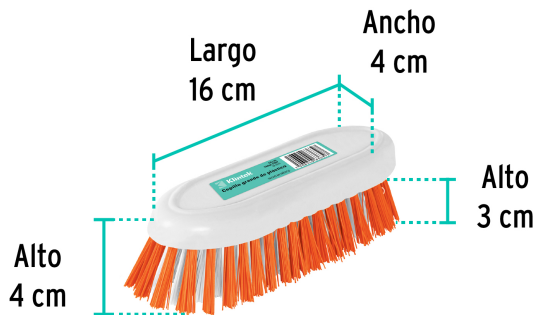

Klintek

CÓDIGO: 57007 CLAVE: CELI-30

**Cepillo grande de plástico, KLINTEK**

- Cerdas de PET
- Mango de plástico

**Certificaciones y garantías**

- Garantizado contra defectos de fabricación o mano de obra. La garantía se puede hacer válida con cualquier distribuidor de TRUPER

**Especificaciones**

Colores	8 (amarillo, verde claro, naranja, rosa, rojo, azul, verde oscuro, morado)
Dimensiones del cepillo (largo x ancho x alto)	16 cm x 4 cm x 4 cm
Alto de las cerdas	3 cm
Empaque individual	Etiqueta
Inner	12
Pallet	3120

**País de origen****Fabricado en México bajo las estrictas especificaciones de GRUPO TRUPER**

Imágenes complementarias

Caja con 12 pzas. en 8 colores

EMPAQUE MASTER

Contiene: 12 piezas

Peso: 1.44 kg (3 lb)