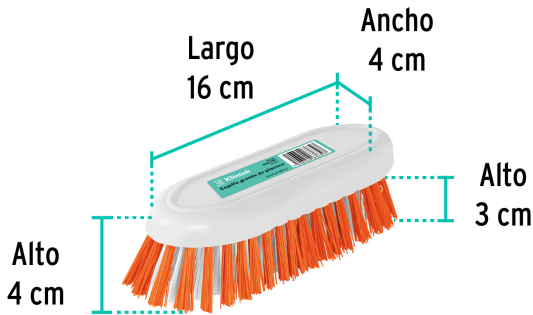

Klintek

CÓDIGO: 57007 CLAVE: CELI-30

Cepillo grande de plástico, KLINTEK

- Cerdas de PET
- Mango de plástico

**Certificaciones y garantías**

- Garantizado contra defectos de fabricación o mano de obra. La garantía se puede hacer válida con cualquier distribuidor de TRUPER

Especificaciones

Colores	8 (amarillo, verde claro, naranja, rosa, rojo, azul, verde oscuro, morado)
Dimensiones del cepillo (largo x ancho x alto)	16 cm x 4 cm x 4 cm
Alto de las cerdas	3 cm
Empaque individual	Etiqueta
Inner	12
Pallet	3120

País de origen**Fabricado en México bajo las estrictas especificaciones de GRUPO TRUPER**

Imágenes complementarias

Caja con 12 pzas. en 8 colores

EMPAQUE MASTER

Contiene: 12 piezas

Peso: 1.44 kg (3 lb)