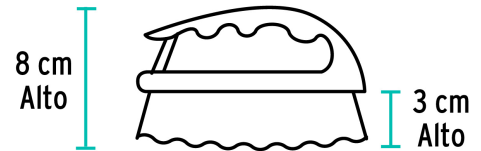

Klintek

CÓDIGO: 57008 CLAVE: CELI-35

Cepillo tipo plancha de plástico, KLINTEK

- Cerdas de PET
- Mango de plástico con diseño ergonómico

**Certificaciones y garantías**

- Garantizado contra defectos de fabricación o mano de obra. La garantía se puede hacer válida con cualquier distribuidor de TRUPER

Especificaciones

Colores	8 (amarillo, verde claro, naranja, rosa, rojo, azul, verde oscuro, morado)
Dimensiones del cepillo (largo x ancho x alto)	14 cm x 5 cm x 8 cm
Alto de las cerdas	3 cm
Empaque individual	Etiqueta
Inner	12
Pallet	2304

País de origen**Fabricado en México bajo las estrictas especificaciones de GRUPO TRUPER**

Imágenes complementarias

EMPAQUE MASTER

Contiene: 12 piezas

Peso: 1.6 kg (3.5 lb)