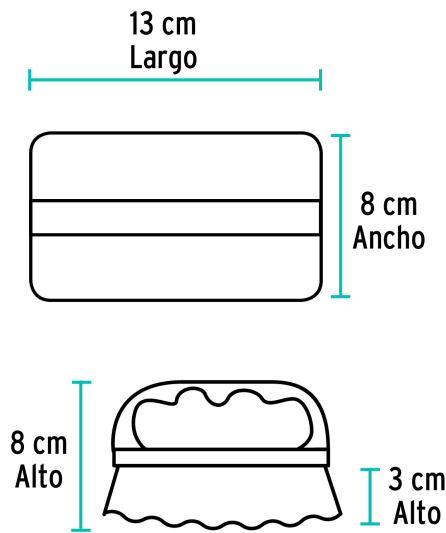

Especificaciones

Colores	8 (amarillo, verde claro, naranja, rosa, rojo, azul, verde oscuro, morado)
Medidas del cepillo (largo x ancho x alto)	13 cm x 8 cm x 8 cm
Alto de las cerdas	3 cm
Empaque individual	Etiqueta
Inner	12
Pallet	1440

País de origen**Fabricado en México bajo las estrictas especificaciones de GRUPO TRUPER**

Imágenes complementarias

Caja con 12 pzas. en 8 colores

EMPAQUE MASTER

Contiene: 12 piezas

Peso: 2.38 kg (5.2 lb)