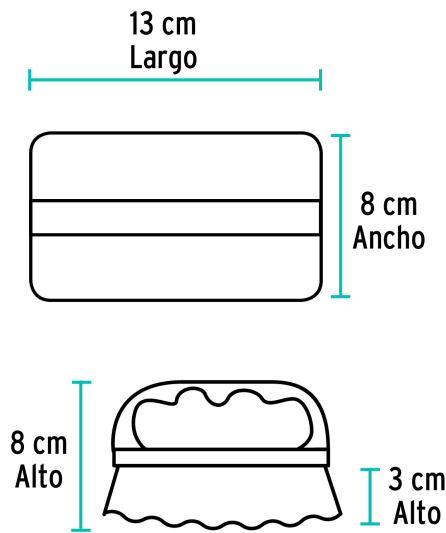

Imágenes complementarias

EMPAQUE MASTER

Contiene: 12 piezas

Peso: 2.38 kg (5.2 lb)