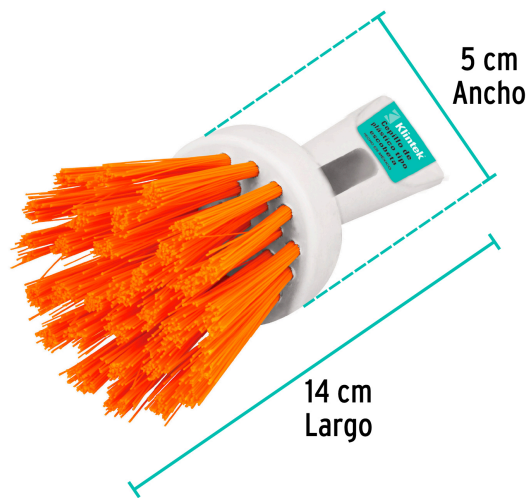

Klintek

NUEVA IMAGEN

La presentación del catálogo 2025 se seguirá surtiendo hasta agotar existencias.

CÓDIGO: 57010 CLAVE: CELI-10

Cepillo tipo escobeta de plástico, KLINTEK

- Cerdas de PET
- Espátula para lavado de trastes

Certificaciones y garantías

- Garantizado contra defectos de fabricación o mano de obra. La garantía se puede hacer válida con cualquier distribuidor de TRUPER

Especificaciones

Color	8 colores (amarillo, verde claro, naranja, rosa, rojo, azul, verde palo y morado)
Largo	14 cm
Ancho	5 cm
Empaque individual	Etiqueta
Inner	12
Pallet	4032

País de origen

Fabricado en México bajo las estrictas especificaciones de GRUPO TRUPER

Imágenes complementarias

Caja con 12 pzas. en 8 colores

EMPAQUE MASTER

Contiene: 12 piezas

Peso: 0.9 kg (2 lb)