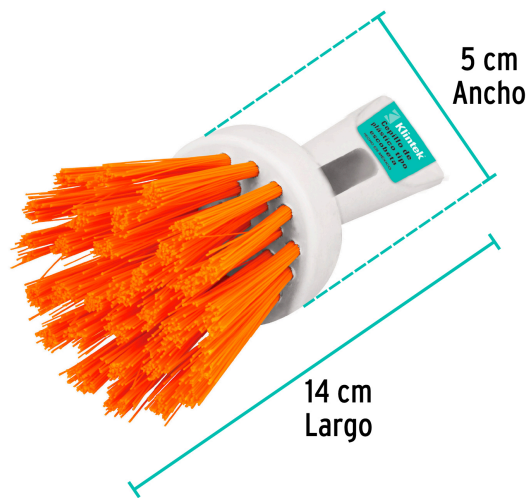

Klintek

CÓDIGO: 57010 CLAVE: CELI-10

Cepillo tipo escobeta de plástico, KLINTEK

- Cerdas de PET
- Espátula para lavado de trastes

**Certificaciones y garantías**

- Garantizado contra defectos de fabricación o mano de obra. La garantía se puede hacer válida con cualquier distribuidor de TRUPER

Especificaciones

Color	8 colores (amarillo, verde claro, naranja, rosa, rojo, azul, verde palo y morado)
Largo	14 cm
Ancho	5 cm
Empaque individual	Etiqueta
Inner	12
Pallet	5040

País de origen**Fabricado en México bajo las estrictas especificaciones de GRUPO TRUPER**

Imágenes complementarias

Caja con 12 pzas. en 8 colores

EMPAQUE MASTER

Contiene: 12 piezas

Peso: 0.9 kg (2 lb)