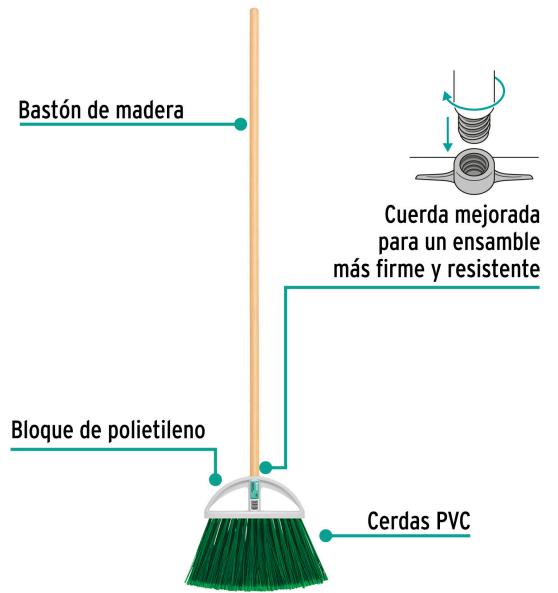

Imágenes complementarias