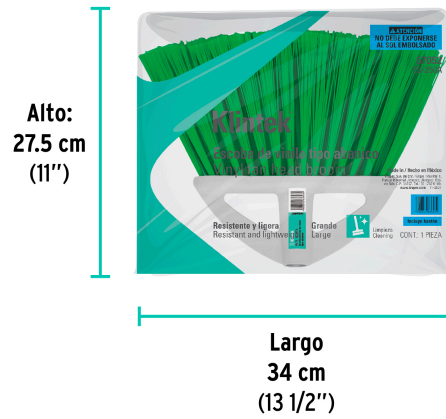

Klintek

CÓDIGO: 57052 CLAVE: ES-250A

Escoba grande tipo abanico, cerdas de PVC, bastón de madera

- Cerdas de PVC con puntas tipo orzuela para atrapar pelusas y cabellos
- Bastón de madera 120 cm, incluido
- Resistente y ligera
- Se surte en 2 piezas por separado (bastón y cepillo)

**Certificaciones y garantías**

- Garantizado contra defectos de fabricación o mano de obra. La garantía se puede hacer válida con cualquier distribuidor de TRUPER

Especificaciones

Colores	8 (amarillo, verde claro, naranja, rosa, rojo, azul, verde oscuro, morado)
Tamaño	Grande
Medidas del cepillo	24 cm x 4 cm x 27 cm
Altura de las cerdas	17 cm
Empaque individual	Bolsa (cepillo) y etiqueta (bastón)
Inner	12
Pallet	468

País de origen**Fabricado en México bajo las estrictas especificaciones de GRUPO TRUPER**

Imágenes complementarias

Imágenes complementarias

Caja con 12 pzas. en 8 colores

EMPAQUE INDIVIDUAL

Peso: 0.37 kg (0.82 lb)

Imágenes complementarias

EMPAQUE MASTER

Contenido	Medidas: Alto x Ancho x Largo	Peso
Caja (12 piezas)	28.8 cm (11 1/2") x 33 cm (13") x 33 cm (13")	4.9 kg (10.8 lb)
Bastones (12 piezas)	7 cm (2 3/4") x 9.8 cm (4") x 120.5 cm (47 1/2")	3.36 kg (7.41 lb)