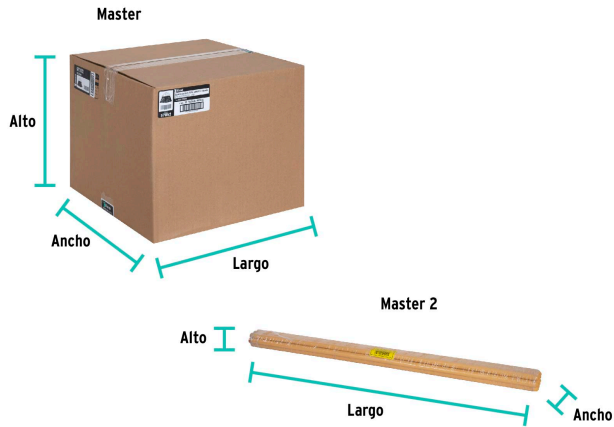

**Certificaciones y garantías**

- Garantizado contra defectos de fabricación o mano de obra. La garantía se puede hacer válida con cualquier distribuidor de TRUPER

**Especificaciones**

Colores	8 (amarillo, verde claro, naranja, rosa, rojo, azul, verde oscuro, morado)
Tamaño	Grande
Medidas del cepillo	24 cm x 4 cm x 27 cm
Altura de las cerdas	17 cm
Empaque individual	Bolsa (cepillo) y etiqueta (bastón)
Inner	12
Pallet	288

**País de origen****Fabricado en México bajo las estrictas especificaciones de GRUPO TRUPER**

Imágenes complementarias

Caja con 12 pzas. en 8 colores

## Imágenes complementarias

## EMPAQUE MASTER

Contenido	Medidas: Alto x Ancho x Largo	Peso
Caja (12 piezas)	28.8 cm (11 1/2") x 33 cm (13") x 33 cm (13")	4.9 kg (10.8 lb)
Bastones (12 piezas)	7 cm (2 3/4") x 9.8 cm (4") x 120.5 cm (47 1/2")	3.36 kg (7.41 lb)