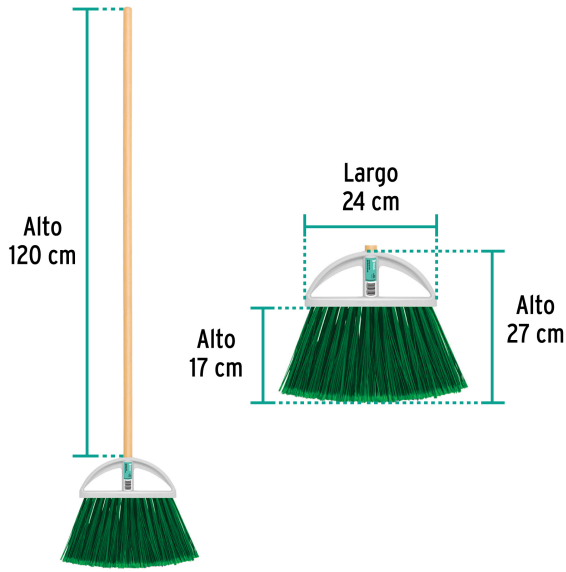

Klintek

CÓDIGO: 57052 CLAVE: ES-250A

Escoba grande tipo abanico, cerdas de PVC, bastón de madera

- Cerdas de PVC con puntas tipo orzuela para atrapar pelusas y cabellos
- Bastón de madera 120 cm, incluido
- Resistente y ligera
- Se surte en 2 piezas por separado (bastón y cepillo)

**Certificaciones y garantías**

- Garantizado contra defectos de fabricación o mano de obra. La garantía se puede hacer válida con cualquier distribuidor de TRUPER

Especificaciones

Colores	8 (amarillo, verde claro, naranja, rosa, rojo, azul, verde oscuro, morado)
Tamaño	Grande
Medidas del cepillo	24 cm x 4 cm x 27 cm
Altura de las cerdas	17 cm
Empaque individual	Bolsa (cepillo) y etiqueta (bastón)
Inner	12
Pallet	468

País de origen**Fabricado en México bajo las estrictas especificaciones de GRUPO TRUPER**

Imágenes complementarias

Imágenes complementarias

Caja con 12 pzas. en 8 colores

EMPAQUE INDIVIDUAL

Peso: 0.37 kg (0.82 lb)

Imágenes complementarias

EMPAQUE MASTER

Contenido	Medidas: Alto x Ancho x Largo	Peso
Caja (12 piezas)	28.8 cm (11 1/2") x 33 cm (13") x 33 cm (13")	4.9 kg (10.8 lb)
Bastones (12 piezas)	7 cm (2 3/4") x 9.8 cm (4") x 120.5 cm (47 1/2")	3.36 kg (7.41 lb)