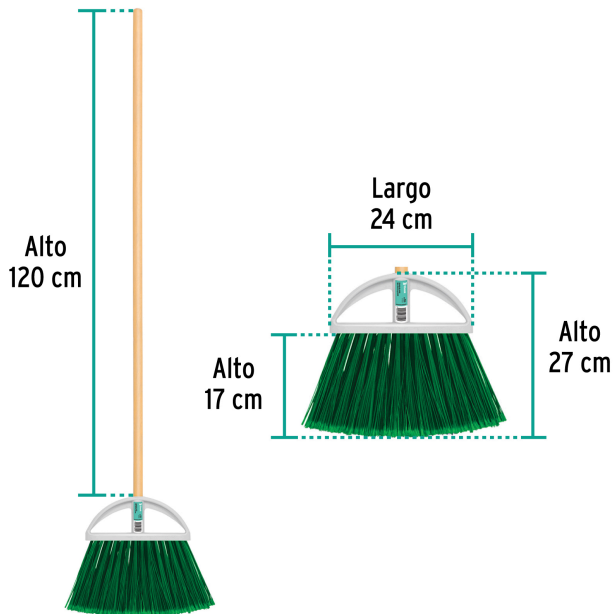

Imágenes complementarias