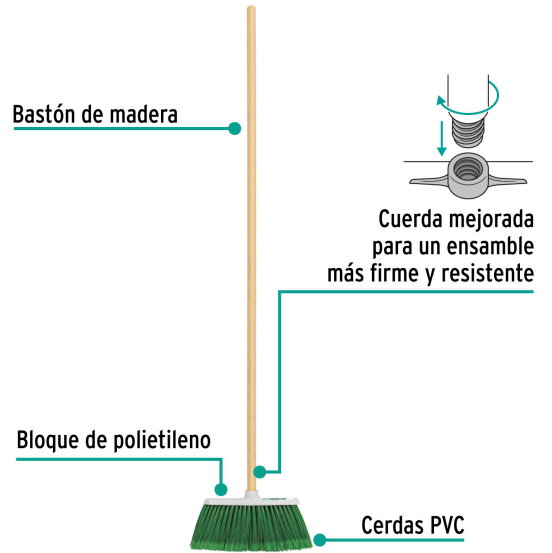

Imágenes complementarias

EMPAQUE MASTER

Contenido	Medidas: Alto x Ancho x Largo	Peso
Caja (12 piezas)	30.2 cm (12") x 30 cm (12") x 30.5 cm (12")	3.68 kg (9.9 lb)
Bastones (12 piezas)	6.2 cm (2 1/2") x 10.2 cm (4") x 120.3 cm (47 1/2")	3.2 kg (7 lb)