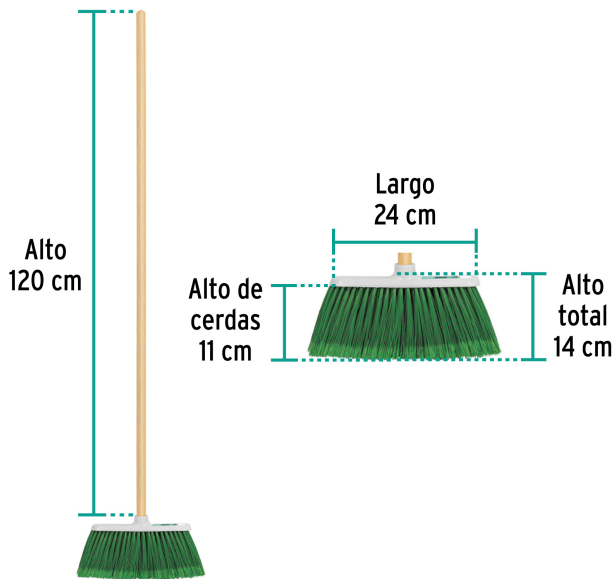

Klintek

CÓDIGO: 57053 CLAVE: ES-140C

**Escoba chica tipo cepillo, cerdas de PVC, bastón de madera**

- Cerdas de PVC con puntas tipo orzuela para atrapar pelusas y cabellos
- Bastón de madera 120 cm, incluido
- Resistente y ligera
- Se surte en dos piezas por separado (bastón y cepillo)

**Certificaciones y garantías**

- Garantizado contra defectos de fabricación o mano de obra. La garantía se puede hacer válida con cualquier distribuidor de TRUPER

**Especificaciones**

Colores	8 (amarillo, verde claro, naranja, rosa, rojo, azul, verde oscuro, morado)
Tamaño	Chica
Medidas del cepillo	24 cm x 5 cm x 14 cm
Altura de las cerdas	11 cm
Empaque individual	Bolsa (cepillo) y etiqueta (bastón)
Inner	12
Pallet	576

**País de origen**

Fabricado en México bajo las estrictas especificaciones de GRUPO TRUPER

Imágenes complementarias

Caja con 12 pzas. en 8 colores

EMPAQUE MASTER

Contenido	Medidas: Alto x Ancho x Largo	Peso
Caja (12 piezas)	30.2 cm (12" ) x 30 cm (12" ) x 30.5 cm (12" )	3.68 kg (9.9 lb)
Bastones (12 piezas)	6.2 cm (2 1/2" ) x 10.2 cm (4" ) x 120.3 cm (47 1/2" )	3.2 kg (7 lb)