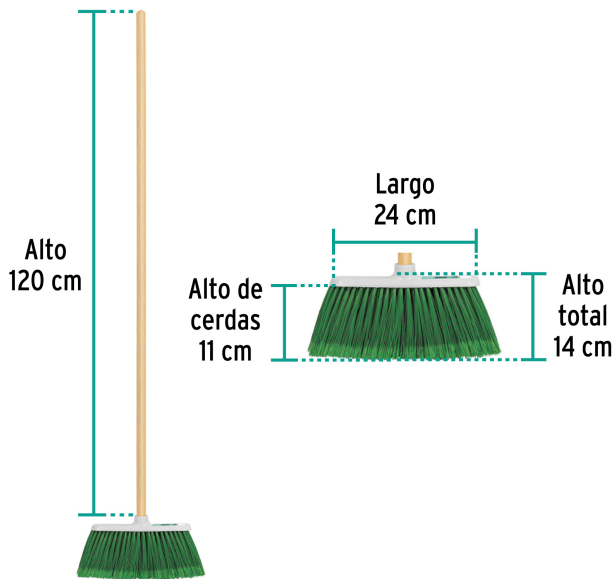

Imágenes complementarias

EMPAQUE MASTER

Contenido	Medidas: Alto x Ancho x Largo	Peso
Caja (12 piezas)	30.2 cm (12") x 30 cm (12") x 30.5 cm (12")	3.68 kg (9.9 lb)
Bastones (12 piezas)	6.2 cm (2 1/2") x 10.2 cm (4") x 120.3 cm (47 1/2")	3.2 kg (7 lb)