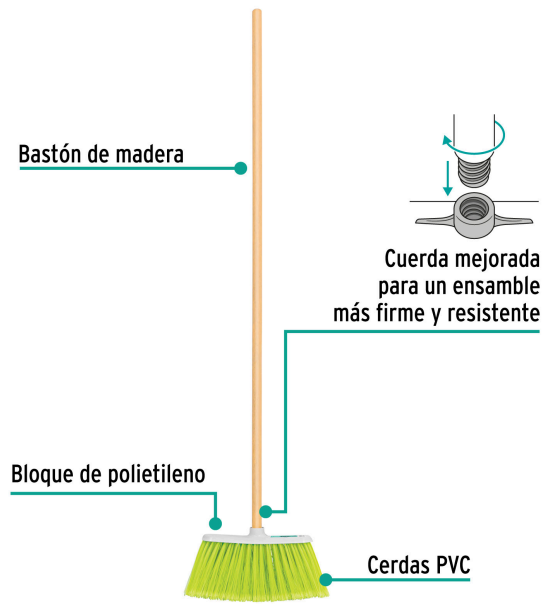

Imágenes complementarias

EMPAQUE MASTER

Contenido	Medidas: Alto x Ancho x Largo	Peso
Caja (12 piezas)	34 cm (13 1/2") x 32.8 cm (13") x 34.5 cm (13 1/2")	4.54 kg (10 lb)
Bastones (12 piezas)	6.2 cm (2 1/2") x 10.2 cm (4") x 120.3 cm (47 1/2")	3.2 kg (7 lb)