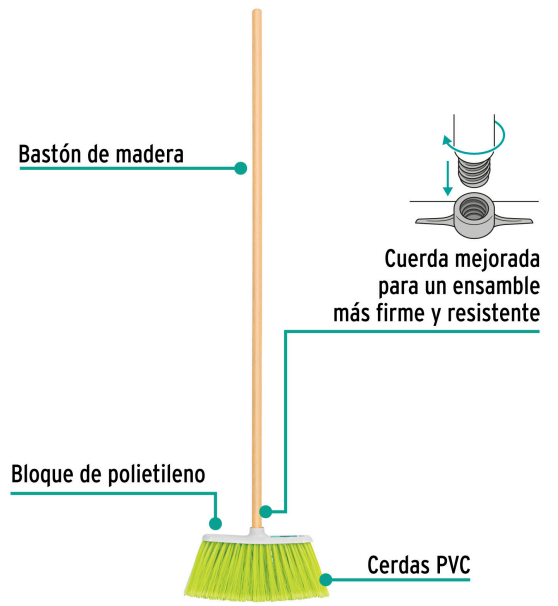

Se surten en 2 piezas por separado (bastón y cepillo)