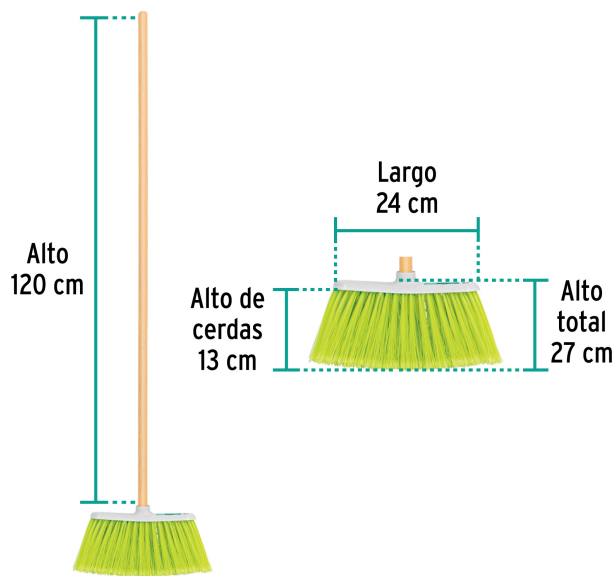

Klintek

CÓDIGO: 57054 CLAVE: ES-200C

Escoba mediana tipo cepillo, cerdas de PVC, bastón de madera

- Cerdas de PVC con puntas tipo orzuela para atrapar pelusas y cabellos
- Bastón de madera 120 cm, incluido
- Resistente y ligera
- Se surte en dos piezas por separado (bastón y cepillo)

**Certificaciones y garantías**

- Garantizado contra defectos de fabricación o mano de obra. La garantía se puede hacer válida con cualquier distribuidor de TRUPER

Especificaciones

Colores	8 (amarillo, verde claro, naranja, rosa, rojo, azul, verde oscuro, morado)
Tamaño	Mediana
Medidas del cepillo	26 cm x 6 cm x 17 cm
Altura de las cerdas	13 cm
Empaque individual	Bolsa (cepillo) y etiqueta (bastón)
Inner	12
Pallet	432

País de origen**Fabricado en México bajo las estrictas especificaciones de GRUPO TRUPER**

Imágenes complementarias

Caja con 12 pzas. en 8 colores

EMPAQUE MASTER

Contenido	Medidas: Alto x Ancho x Largo	Peso
Caja (12 piezas)	34 cm (13 1/2") x 32.8 cm (13") x 34.5 cm (13 1/2")	4.54 kg (10 lb)
Bastones (12 piezas)	6.2 cm (2 1/2") x 10.2 cm (4") x 120.3 cm (47 1/2")	3.2 kg (7 lb)