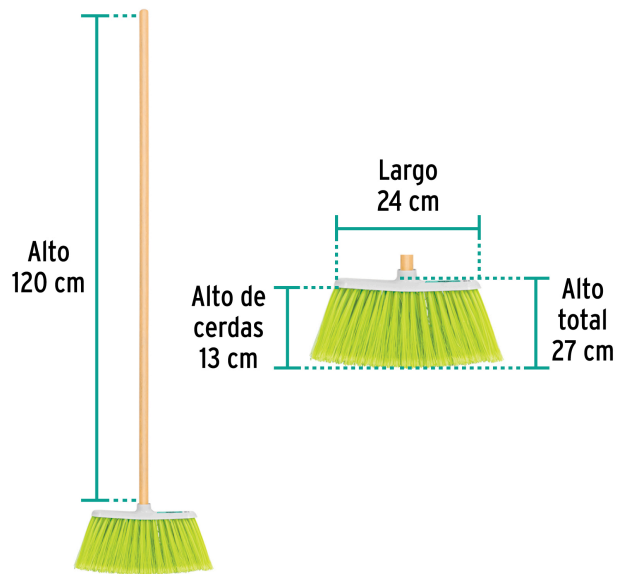

Klintek

CÓDIGO: 57054 CLAVE: ES-200C

Escoba mediana tipo cepillo, cerdas de PVC, bastón de madera

- Cerdas de PVC con puntas tipo orzuela para atrapar pelusas y cabellos
- Bastón de madera 120 cm, incluido
- Resistente y ligera
- Se surte en dos piezas por separado (bastón y cepillo)

**Certificaciones y garantías**

- Garantizado contra defectos de fabricación o mano de obra. La garantía se puede hacer válida con cualquier distribuidor de TRUPER

Especificaciones

Colores	8 (amarillo, verde claro, naranja, rosa, rojo, azul, verde oscuro, morado)
Tamaño	Mediana
Medidas del cepillo	26 cm x 6 cm x 17 cm
Altura de las cerdas	13 cm
Empaque individual	Bolsa (cepillo) y etiqueta (bastón)
Inner	12
Pallet	672

País de origen

Fabricado en México bajo las estrictas especificaciones de GRUPO TRUPER

Imágenes complementarias

Caja con 12 pzas. en 8 colores

Se surten en 2 piezas por separado (bastón y cepillo)

Imágenes complementarias

EMPAQUE MASTER

Contenido	Medidas: Alto x Ancho x Largo	Peso
Caja (12 piezas)	34 cm (13 1/2") x 32.8 cm (13") x 34.5 cm (13 1/2")	4.54 kg (10 lb)
Bastones (12 piezas)	6.2 cm (2 1/2") x 10.2 cm (4") x 120.3 cm (47 1/2")	3.2 kg (7 lb)