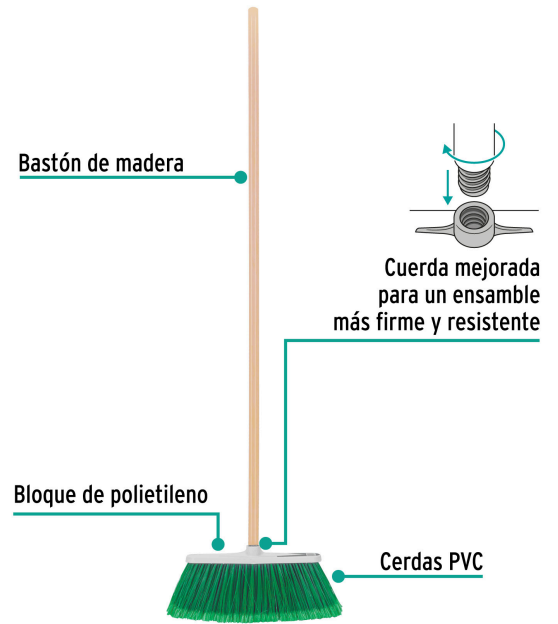

Imágenes complementarias

EMPAQUE MASTER

Contenido	Medidas: Alto x Ancho x Largo	Peso
Caja (12 piezas)	33.8 cm (13 1/2") x 34.8 cm (13 1/2") x 38 cm (15")	6.14 kg (13.5 lb)
Bastones (12 piezas)	6.2 cm (2 1/2") x 10.2 cm (4") x 120.3 cm (47 1/2")	3.2 kg (7 lb)