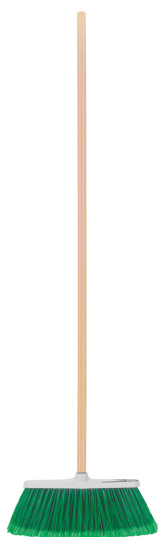

Klintek

CÓDIGO: 57055 CLAVE: ES-220C

**Escoba grande tipo cepillo, cerdas de PVC, bastón de madera**

- Cerdas de PVC con puntas tipo orzuela para atrapar pelusas y cabellos
- Bastón de madera 120 cm, incluido
- Resistente y ligera
- Se surte en dos piezas por separado (bastón y cepillo)

**Certificaciones y garantías**

- Garantizado contra defectos de fabricación o mano de obra. La garantía se puede hacer válida con cualquier distribuidor de TRUPER

**Especificaciones**

Colores	8 (amarillo, verde claro, naranja, rosa, rojo, azul, verde oscuro, morado)
Tamaño	Grande
Medidas del cepillo	30 cm x 6 cm x 17 cm
Altura de las cerdas	13 cm
Empaque individual	Bolsa (cepillo) y etiqueta (bastón)
Inner	12
Pallet	600

**País de origen**

Fabricado en México bajo las estrictas especificaciones de GRUPO TRUPER

Imágenes complementarias

Caja con 12 pzas. en 8 colores

EMPAQUE MASTER

Contenido	Medidas: Alto x Ancho x Largo	Peso
Caja (12 piezas)	33.8 cm (13 1/2") x 34.8 cm (13 1/2") x 38 cm (15")	6.14 kg (13.5 lb)
Bastones (12 piezas)	6.2 cm (2 1/2") x 10.2 cm (4") x 120.3 cm (47 1/2")	3.2 kg (7 lb)