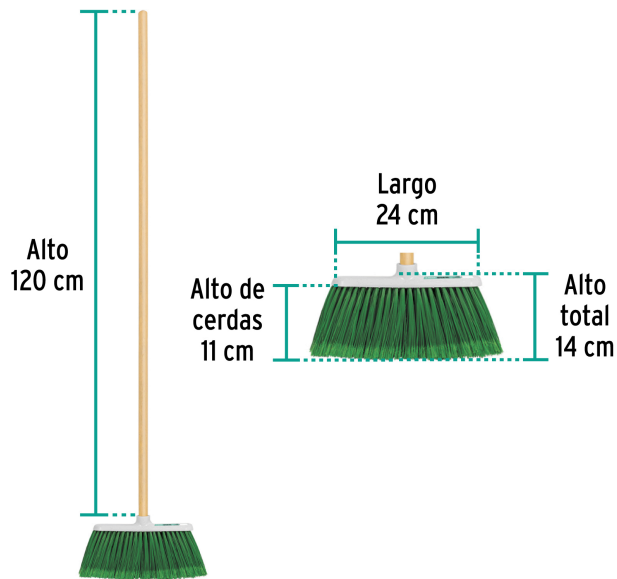

Klintek

CÓDIGO: 57055 CLAVE: ES-220C

**Escoba grande tipo cepillo, cerdas de PVC, bastón de madera**

- Cerdas de PVC con puntas tipo orzuela para atrapar pelusas y cabellos
- Bastón de madera 120 cm, incluido
- Resistente y ligera
- Se surte en dos piezas por separado (bastón y cepillo)

**Certificaciones y garantías**

- Garantizado contra defectos de fabricación o mano de obra. La garantía se puede hacer válida con cualquier distribuidor de TRUPER

**Especificaciones**

|                      |  |
|----------------------|--|
| Colores              | 8 (amarillo, verde claro, naranja, rosa, rojo, azul, verde oscuro, morado) |
| Tamaño               | Grande   |
| Medidas del cepillo  | 30 cm x 6 cm x 17 cm   |
| Altura de las cerdas | 13 cm  |
| Empaque individual   | Bolsa (cepillo) y etiqueta (bastón)  |
| Inner                | 12   |
| Pallet               | 360  |

**País de origen**

Fabricado en México bajo las estrictas especificaciones de GRUPO TRUPER

Imágenes complementarias

Caja con 12 pzas. en 8 colores

EMPAQUE MASTER

| Contenido            | Medidas: Alto x Ancho x Largo                       | Peso              |
|----------------------|---|-------------------|
| Caja (12 piezas)     | 33.8 cm (13 1/2") x 34.8 cm (13 1/2") x 38 cm (15") | 6.14 kg (13.5 lb) |
| Bastones (12 piezas) | 6.2 cm (2 1/2") x 10.2 cm (4") x 120.3 cm (47 1/2") | 3.2 kg (7 lb)     |