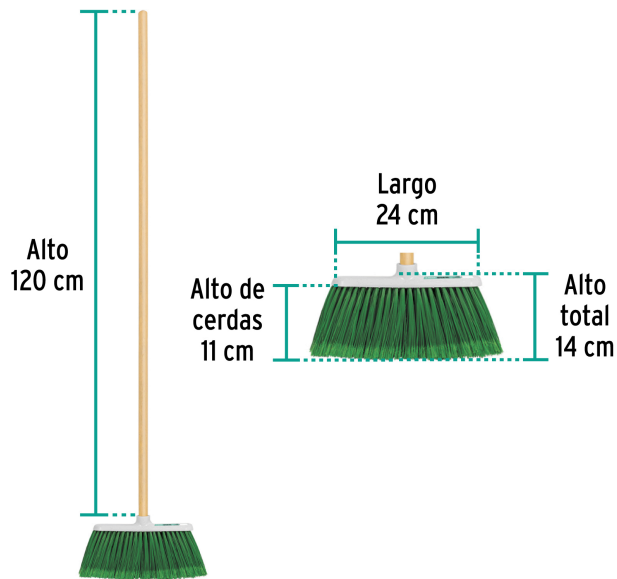

Klintek

CÓDIGO: 57055 CLAVE: ES-220C

**Escoba grande tipo cepillo, cerdas de PVC, bastón de madera**

- Cerdas de PVC con puntas tipo orzuela para atrapar pelusas y cabellos
- Bastón de madera 120 cm, incluido
- Resistente y ligera
- Se surte en dos piezas por separado (bastón y cepillo)

**Certificaciones y garantías**

- Garantizado contra defectos de fabricación o mano de obra. La garantía se puede hacer válida con cualquier distribuidor de TRUPER

**Especificaciones**

Colores	8 (amarillo, verde claro, naranja, rosa, rojo, azul, verde oscuro, morado)
Tamaño	Grande
Medidas del cepillo	30 cm x 6 cm x 17 cm
Altura de las cerdas	13 cm
Empaque individual	Bolsa (cepillo) y etiqueta (bastón)
Inner	12
Pallet	600

**País de origen**

Fabricado en México bajo las estrictas especificaciones de GRUPO TRUPER

Imágenes complementarias

Caja con 12 pzas. en 8 colores

EMPAQUE MASTER

Contenido	Medidas: Alto x Ancho x Largo	Peso
Caja (12 piezas)	33.8 cm (13 1/2") x 34.8 cm (13 1/2") x 38 cm (15")	6.14 kg (13.5 lb)
Bastones (12 piezas)	6.2 cm (2 1/2") x 10.2 cm (4") x 120.3 cm (47 1/2")	3.2 kg (7 lb)