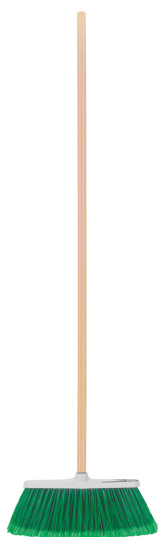

Klintek

CÓDIGO: 57055 CLAVE: ES-220C

**Escoba grande tipo cepillo, cerdas de PVC, bastón de madera**

- Cerdas de PVC con puntas tipo orzuela para atrapar pelusas y cabellos
- Bastón de madera 120 cm, incluido
- Resistente y ligera
- Se surte en dos piezas por separado (bastón y cepillo)

**Certificaciones y garantías**

- Garantizado contra defectos de fabricación o mano de obra. La garantía se puede hacer válida con cualquier distribuidor de TRUPER

**Especificaciones**

|                      |  |
|----------------------|--|
| Colores              | 8 (amarillo, verde claro, naranja, rosa, rojo, azul, verde oscuro, morado) |
| Tamaño               | Grande   |
| Medidas del cepillo  | 30 cm x 6 cm x 17 cm   |
| Altura de las cerdas | 13 cm  |
| Empaque individual   | Bolsa (cepillo) y etiqueta (bastón)  |
| Inner                | 12   |
| Pallet               | 360  |

**País de origen**

Fabricado en México bajo las estrictas especificaciones de GRUPO TRUPER

Imágenes complementarias

Caja con 12 pzas. en 8 colores

EMPAQUE MASTER

| Contenido            | Medidas: Alto x Ancho x Largo                       | Peso              |
|----------------------|---|-------------------|
| Caja (12 piezas)     | 33.8 cm (13 1/2") x 34.8 cm (13 1/2") x 38 cm (15") | 6.14 kg (13.5 lb) |
| Bastones (12 piezas) | 6.2 cm (2 1/2") x 10.2 cm (4") x 120.3 cm (47 1/2") | 3.2 kg (7 lb)     |