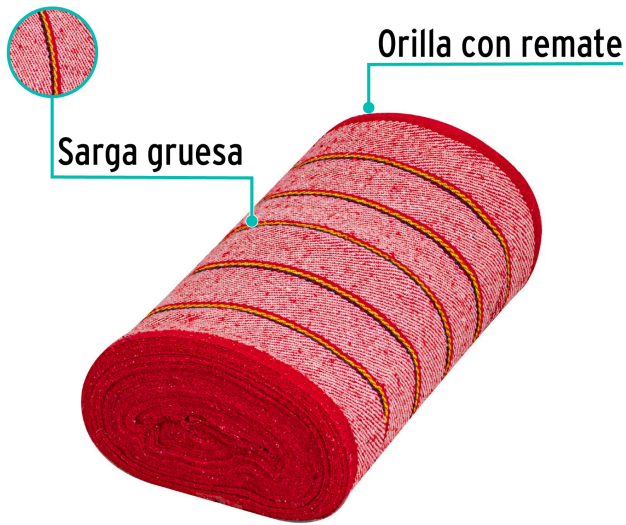

Klintek

CÓDIGO: 57057 CLAVE: JER-25R

Rollo de 25 m de jerga sarga gruesa roja, KLINTEK

- 90% algodón, 10% poliéster
- Orilla con remate
- Sarga gruesa
- Ideal para limpieza en general

**Certificaciones y garantías**

- Garantizado contra defectos de fabricación o mano de obra. La garantía se puede hacer válida con cualquier distribuidor de TRUPER

Especificaciones

Color	Rojo
Ancho	48 cm
Contenido del rollo	25 m
Empaque individual	Etiqueta
Inner	1
Máster	20
Pallet	40

País de origen**Fabricado en México bajo las estrictas especificaciones de GRUPO TRUPER**

Imágenes complementarias

Rollo de 25 m

90% algodón
10% poliéster

EMPAQUE INNER

Contiene: 1 piezas

Peso: 4.5 kg (10 lb)