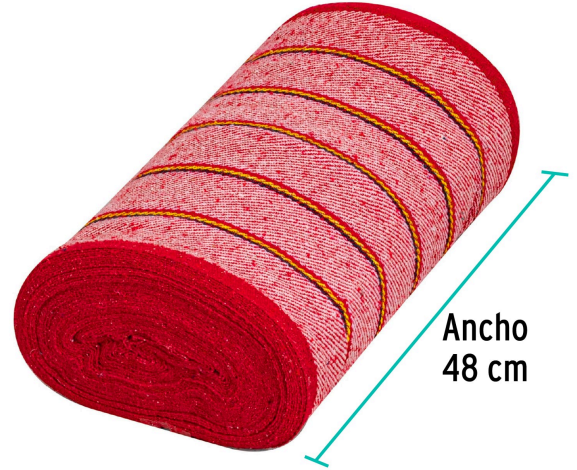

**Klintek**

CÓDIGO: 57057    CLAVE: JER-25R

**Rollo de 25 m de jerga sarga gruesa roja, KLINTEK**

- 90% algodón, 10% poliéster
- Orilla con remate
- Sarga gruesa
- Ideal para limpieza en general

**Certificaciones y garantías**

- Garantizado contra defectos de fabricación o mano de obra. La garantía se puede hacer válida con cualquier distribuidor de TRUPER

**Especificaciones**

Color	Rojo
Ancho	48 cm
Contenido del rollo	25 m
Empaque individual	Etiqueta
Inner	1
Master	20
Pallet	40

**País de origen****Fabricado en México bajo las estrictas especificaciones de GRUPO TRUPER**

Imágenes complementarias

Rollo de 25 m

90% algodón  
10% poliéster

EMPAQUE INNER

Contiene: 1 piezas

Peso: 4.5 kg (10 lb)