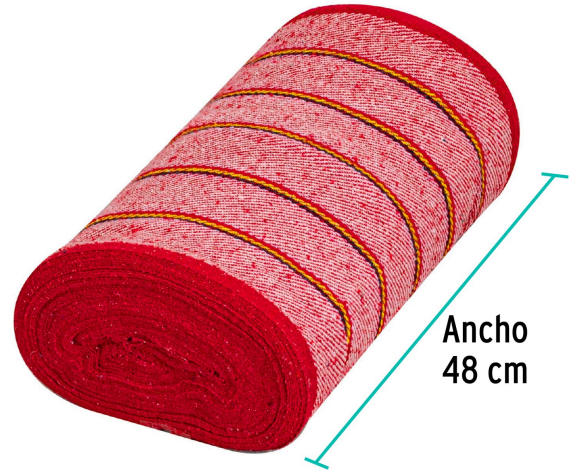

Klintek

CÓDIGO: 57057 CLAVE: JER-25R

Rollo de 25 m de jerga sarga gruesa roja, KLINTEK

- 90% algodón, 10% poliéster
- Orilla con remate
- Sarga gruesa
- Ideal para limpieza en general

**Certificaciones y garantías**

- Garantizado contra defectos de fabricación o mano de obra. La garantía se puede hacer válida con cualquier distribuidor de TRUPER

Especificaciones

Color	Rojo
Ancho	48 cm
Contenido del rollo	25 m
Empaque individual	Etiqueta
Inner	1
Máster	20
Pallet	40

País de origen**Fabricado en México bajo las estrictas especificaciones de GRUPO TRUPER**

Imágenes complementarias

Rollo de 25 m

90% algodón
10% poliéster

EMPAQUE INNER

Contiene: 1 piezas

Peso: 4.5 kg (10 lb)