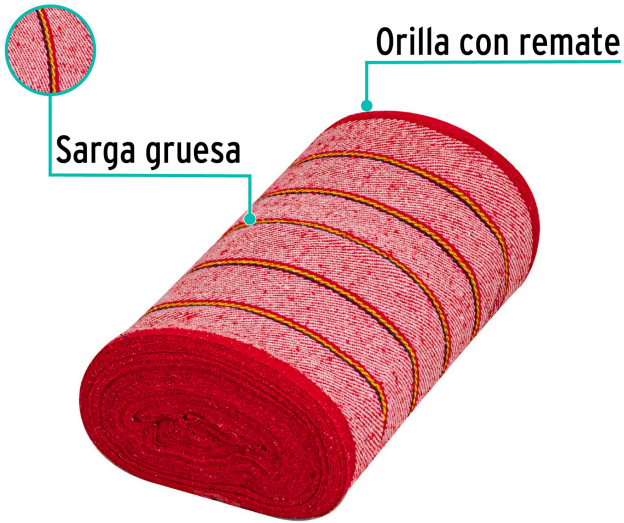

**Klintek**

CÓDIGO: 57057    CLAVE: JER-25R

**Rollo de 25 m de jerga sarga gruesa roja, KLINTEK**

- 90% algodón, 10% poliéster
- Orilla con remate
- Sarga gruesa
- Ideal para limpieza en general

**Certificaciones y garantías**

- Garantizado contra defectos de fabricación o mano de obra. La garantía se puede hacer válida con cualquier distribuidor de TRUPER

**Especificaciones**

Color	Rojo
Ancho	48 cm
Contenido del rollo	25 m
Empaque individual	Etiqueta
Inner	1
Master	20
Pallet	40

**País de origen****Fabricado en México bajo las estrictas especificaciones de GRUPO TRUPER**

Imágenes complementarias

Rollo de 25 m

90% algodón  
10% poliéster

EMPAQUE INNER

Contiene: 1 piezas

Peso: 4.5 kg (10 lb)