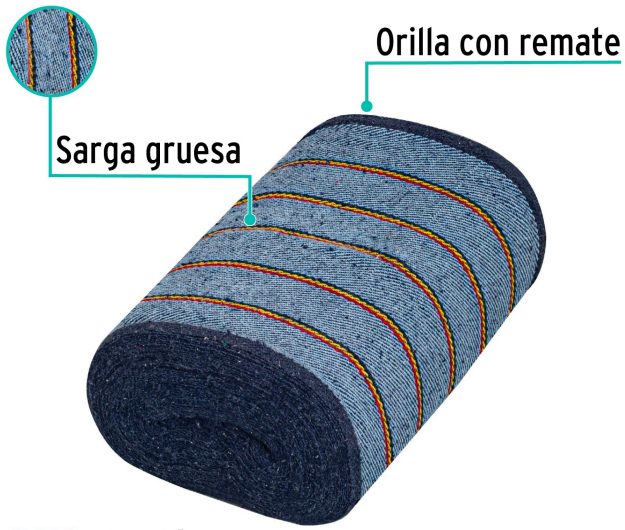

Klintek

CÓDIGO: 57058 CLAVE: JER-25A

Rollo de 25 m de jerga sarga gruesa azul, KLINTEK

- 90% de algodón y 10% poliéster
- Orilla con remate
- Sarga gruesa
- Ideal para limpieza en general

**Certificaciones y garantías**

- Garantizado contra defectos de fabricación o mano de obra. La garantía se puede hacer válida con cualquier distribuidor de TRUPER

Especificaciones

Color	Azul
Contenido del rollo	25 m
Ancho	48 cm
Empaque individual	Etiqueta
Inner	1
Master	20
Pallet	40

País de origen**Fabricado en México bajo las estrictas especificaciones de GRUPO TRUPER**

Imágenes complementarias

Rollo de 25 m

90% algodón
10% poliéster

EMPAQUE INNER

Contiene: 1 piezas

Peso: 4.5 kg (10 lb)