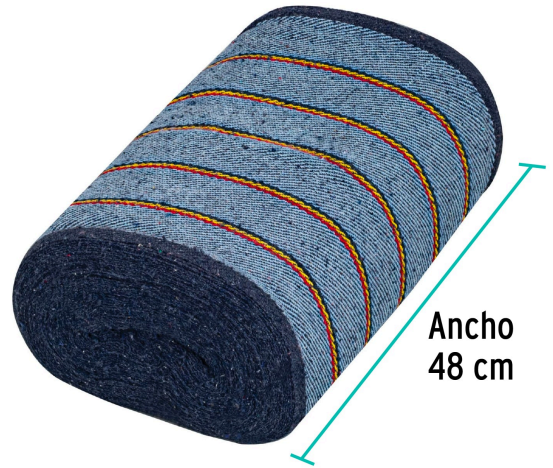

Klintek

CÓDIGO: 57058 CLAVE: JER-25A

Rollo de 25 m de jerga sarga gruesa azul, KLINTEK

- 90% de algodón y 10% poliéster
- Orilla con remate
- Sarga gruesa
- Ideal para limpieza en general

**Certificaciones y garantías**

- Garantizado contra defectos de fabricación o mano de obra. La garantía se puede hacer válida con cualquier distribuidor de TRUPER

Especificaciones

Color	Azul
Contenido del rollo	25 m
Ancho	48 cm
Empaque individual	Etiqueta
Inner	1
Máster	20
Pallet	40

País de origen

Fabricado en México bajo las estrictas especificaciones de GRUPO TRUPER

Imágenes complementarias

Rollo de 25 m

90% algodón
10% poliéster

EMPAQUE INNER

Alto:
46.5 cm
(18 1/2)

Largo:
26.3 cm
(10 1/2")