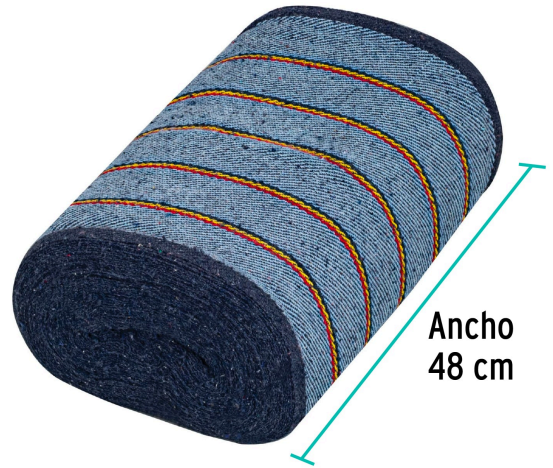

Klintek

CÓDIGO: 57058 CLAVE: JER-25A

Rollo de 25 m de jerga sarga gruesa azul, KLINTEK

- 90% de algodón y 10% poliéster
- Orilla con remate
- Sarga gruesa
- Ideal para limpieza en general

**Certificaciones y garantías**

- Garantizado contra defectos de fabricación o mano de obra. La garantía se puede hacer válida con cualquier distribuidor de TRUPER

Especificaciones

Color	Azul
Contenido del rollo	25 m
Ancho	48 cm
Empaque individual	Etiqueta
Inner	1
Master	20
Pallet	40

País de origen**Fabricado en México bajo las estrictas especificaciones de GRUPO TRUPER**

Imágenes complementarias

Rollo de 25 m

90% algodón
10% poliéster

EMPAQUE INNER

Contiene: 1 piezas

Peso: 4.5 kg (10 lb)