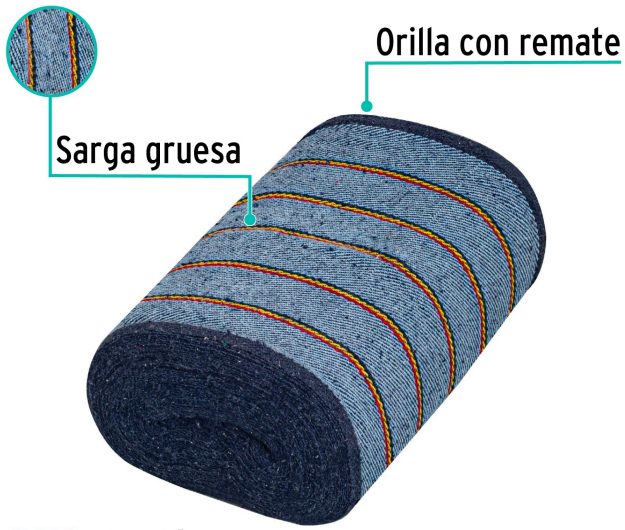

Klintek

CÓDIGO: 57058 CLAVE: JER-25A

Rollo de 25 m de jerga sarga gruesa azul, KLINTEK

- 90% de algodón y 10% poliéster
- Orilla con remate
- Sarga gruesa
- Ideal para limpieza en general

**Certificaciones y garantías**

- Garantizado contra defectos de fabricación o mano de obra. La garantía se puede hacer válida con cualquier distribuidor de TRUPER

Especificaciones

Color	Azul
Contenido del rollo	25 m
Ancho	48 cm
Empaque individual	Etiqueta
Inner	1
Máster	20
Pallet	40

País de origen

Fabricado en México bajo las estrictas especificaciones de GRUPO TRUPER

Imágenes complementarias

Rollo de 25 m

90% algodón
10% poliéster

EMPAQUE INNER

Alto:
46.5 cm
(18 1/2)

Largo:
26.3 cm
(10 1/2")