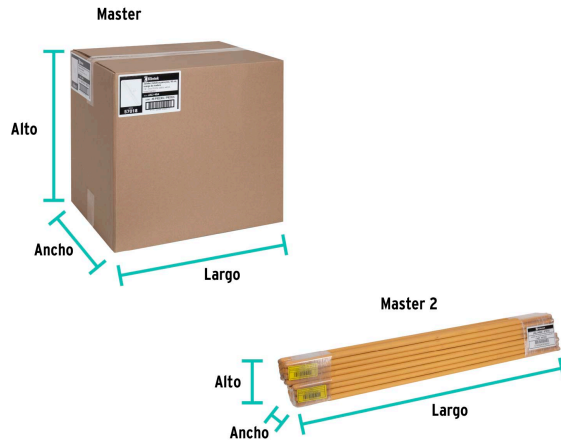

Klintek

CÓDIGO: 57018 CLAVE: JALI-40A

Jalador base acero galvanizado de 40cm, con bastón de madera

- Cuerpo de acero galvanizado y hule suave que no raya los pisos
- Bastón de madera de 120 cm (incluido)
- Ideal para eliminar exceso de agua en el piso
- Se surte en 2 piezas por separado (bastón y jalador)

**Certificaciones y garantías**

- Garantizado contra defectos de fabricación o mano de obra. La garantía se puede hacer válida con cualquier distribuidor de TRUPER

Especificaciones

Medidas del jalador (largo x fondo x alto)	40 cm x 9 mm x 4 cm
Largo del bastón	120 cm
Empaque individual	Bolsa (trapeador) y etiqueta (bastón)
Inner	12
Master	48
Pallet	480

País de origen**Fabricado en México bajo las estrictas especificaciones de GRUPO TRUPER**

Imágenes complementarias

Se surten en 2 piezas por separado (bastón y jalador)

EMPAQUE INNER

Contenido	Medidas: Alto x Ancho x Largo	Peso
Caja (12 piezas)	41.7 cm (16 1/2") x 14.3 cm (5 1/2") x 20.5 cm (8")	3.74 kg (8.3 lb)
Bastones (12 piezas)	8.8 cm (3 1/2") x 6.6 cm (2 1/2") x 120 cm (47")	2.97 kg (6.6 lb)

Imágenes complementarias

EMPAQUE MASTER

Contenido	Medidas: Alto x Ancho x Largo	Peso
Caja (48 piezas)	44 cm (17 1/2") x 30.8 cm (12") x 43 cm (17")	15.58 kg (34.4 lb)
Bastones (48 piezas)	17.8 cm (7") x 13.4 cm (5 1/2") x 120 cm (47")	11.88 kg (26.2 lb)