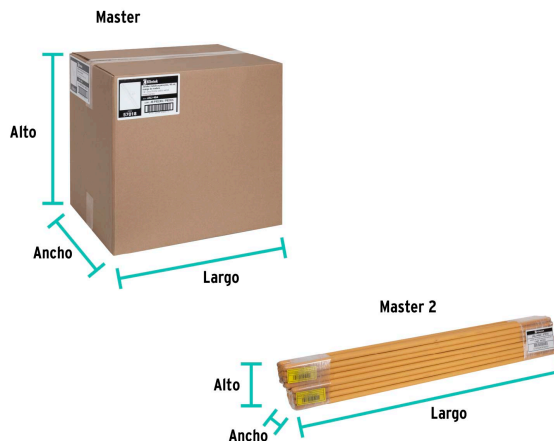

Klintek

CÓDIGO: 57018 CLAVE: JALI-40A

Jalador base acero galvanizado de 40cm, con bastón de madera

- Cuerpo de acero galvanizado y hule suave que no raya los pisos
- Bastón de madera de 120 cm (incluido)
- Ideal para eliminar exceso de agua en el piso
- Se surte en 2 piezas por separado (bastón y jalador)

**Certificaciones y garantías**

- Garantizado contra defectos de fabricación o mano de obra. La garantía se puede hacer válida con cualquier distribuidor de TRUPER

Especificaciones

Medidas del jalador (largo x fondo x alto)	40 cm x 9 mm x 4 cm
Largo del bastón	120 cm
Empaque individual	Bolsa (trapeador) y etiqueta (bastón)
Inner	12
Máster	48
Pallet	480

País de origen

Fabricado en México bajo las estrictas especificaciones de GRUPO TRUPER

Imágenes complementarias

Se surten en 2 piezas por separado (bastón y jalador)

Imágenes complementarias

EMPAQUE INNER

Contenido	Medidas: Alto x Ancho x Largo	Peso
Caja (12 piezas)	41.7 cm (16 1/2") x 14.3 cm (5 1/2") x 20.5 cm (8")	3.74 kg (8.3 lb)
Bastones (12 piezas)	8.8 cm (3 1/2") x 6.6 cm (2 1/2") x 120 cm (47")	2.97 kg (6.6 lb)

EMPAQUE MASTER

Contenido	Medidas: Alto x Ancho x Largo	Peso
Caja (48 piezas)	44 cm (17 1/2") x 30.8 cm (12") x 43 cm (17")	15.58 kg (34.4 lb)
Bastones (48 piezas)	17.8 cm (7") x 13.4 cm (5 1/2") x 120 cm (47")	11.88 kg (26.2 lb)