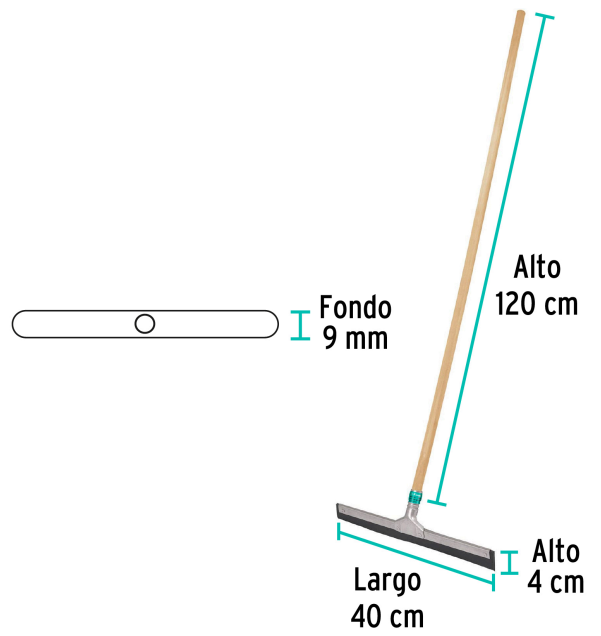

Klintek

CÓDIGO: 57018 CLAVE: JALI-40A

Jalador base acero galvanizado de 40cm, con bastón de madera

- Cuerpo de acero galvanizado y hule suave que no raya los pisos
- Bastón de madera de 120 cm (incluido)
- Ideal para eliminar exceso de agua en el piso
- Se surte en 2 piezas por separado (bastón y jalador)

**Certificaciones y garantías**

- Garantizado contra defectos de fabricación o mano de obra. La garantía se puede hacer válida con cualquier distribuidor de TRUPER

Especificaciones

Medidas del jalador (largo x fondo x alto)	40 cm x 9 mm x 4 cm
Largo del bastón	120 cm
Empaque individual	Bolsa (trapeador) y etiqueta (bastón)
Inner	12
Master	48
Pallet	480

País de origen**Fabricado en México bajo las estrictas especificaciones de GRUPO TRUPER**

Imágenes complementarias

Se surten en 2 piezas por separado (bastón y jalador)

EMPAQUE INNER

Contenido	Medidas: Alto x Ancho x Largo	Peso
Caja (12 piezas)	41.7 cm (16 1/2") x 14.3 cm (5 1/2") x 20.5 cm (8")	3.74 kg (8.3 lb)
Bastones (12 piezas)	8.8 cm (3 1/2") x 6.6 cm (2 1/2") x 120 cm (47")	2.97 kg (6.6 lb)

Imágenes complementarias

EMPAQUE MASTER

Contenido	Medidas: Alto x Ancho x Largo	Peso
Caja (48 piezas)	44 cm (17 1/2") x 30.8 cm (12") x 43 cm (17")	15.58 kg (34.4 lb)
Bastones (48 piezas)	17.8 cm (7") x 13.4 cm (5 1/2") x 120 cm (47")	11.88 kg (26.2 lb)