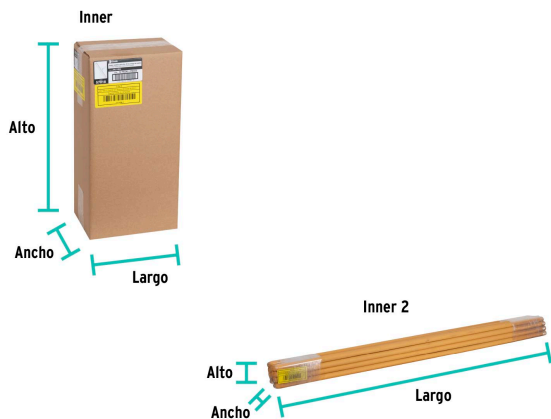

Klintek

CÓDIGO: 57018 CLAVE: JALI-40A

Jalador base acero galvanizado de 40cm, con bastón de madera

- Cuerpo de acero galvanizado y hule suave que no raya los pisos
- Bastón de madera de 120 cm (incluido)
- Ideal para eliminar exceso de agua en el piso
- Se surte en 2 piezas por separado (bastón y jalador)

**Certificaciones y garantías**

- Garantizado contra defectos de fabricación o mano de obra. La garantía se puede hacer válida con cualquier distribuidor de TRUPER

Especificaciones

Medidas del jalador (largo x fondo x alto)	40 cm x 9 mm x 4 cm
Largo del bastón	120 cm
Empaque individual	Bolsa (trapeador) y etiqueta (bastón)
Inner	12
Máster	48
Pallet	480

País de origen

Fabricado en México bajo las estrictas especificaciones de GRUPO TRUPER

Imágenes complementarias

Se surten en 2 piezas por separado (bastón y jalador)

Imágenes complementarias

EMPAQUE INNER

Contenido	Medidas: Alto x Ancho x Largo	Peso
Caja (12 piezas)	41.7 cm (16 1/2") x 14.3 cm (5 1/2") x 20.5 cm (8")	3.74 kg (8.3 lb)
Bastones (12 piezas)	8.8 cm (3 1/2") x 6.6 cm (2 1/2") x 120 cm (47")	2.97 kg (6.6 lb)

EMPAQUE MASTER

Contenido	Medidas: Alto x Ancho x Largo	Peso
Caja (48 piezas)	44 cm (17 1/2") x 30.8 cm (12") x 43 cm (17")	15.58 kg (34.4 lb)
Bastones (48 piezas)	17.8 cm (7") x 13.4 cm (5 1/2") x 120 cm (47")	11.88 kg (26.2 lb)