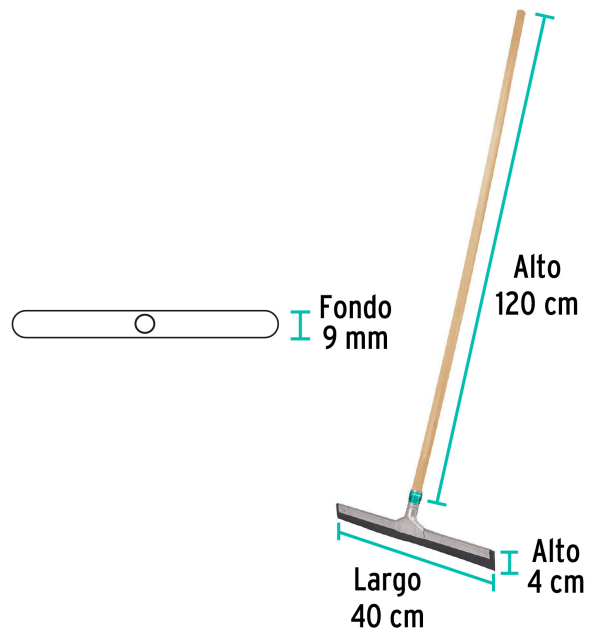

Klintek

CÓDIGO: 57018 CLAVE: JALI-40A

Jalador base acero galvanizado de 40cm, con bastón de madera

- Cuerpo de acero galvanizado y hule suave que no raya los pisos
- Bastón de madera de 120 cm (incluido)
- Ideal para eliminar exceso de agua en el piso
- Se surte en 2 piezas por separado (bastón y jalador)

**Certificaciones y garantías**

- Garantizado contra defectos de fabricación o mano de obra. La garantía se puede hacer válida con cualquier distribuidor de TRUPER

Especificaciones

Medidas del jalador (largo x fondo x alto)	40 cm x 9 mm x 4 cm
Largo del bastón	120 cm
Empaque individual	Bolsa (trapeador) y etiqueta (bastón)
Inner	12
Máster	48
Pallet	480

País de origen

Fabricado en México bajo las estrictas especificaciones de GRUPO TRUPER

Imágenes complementarias

Se surten en 2 piezas por separado (bastón y jalador)

Imágenes complementarias

EMPAQUE INNER

Contenido	Medidas: Alto x Ancho x Largo	Peso
Caja (12 piezas)	41.7 cm (16 1/2") x 14.3 cm (5 1/2") x 20.5 cm (8")	3.74 kg (8.3 lb)
Bastones (12 piezas)	8.8 cm (3 1/2") x 6.6 cm (2 1/2") x 120 cm (47")	2.97 kg (6.6 lb)

EMPAQUE MASTER

Contenido	Medidas: Alto x Ancho x Largo	Peso
Caja (48 piezas)	44 cm (17 1/2") x 30.8 cm (12") x 43 cm (17")	15.58 kg (34.4 lb)
Bastones (48 piezas)	17.8 cm (7") x 13.4 cm (5 1/2") x 120 cm (47")	11.88 kg (26.2 lb)