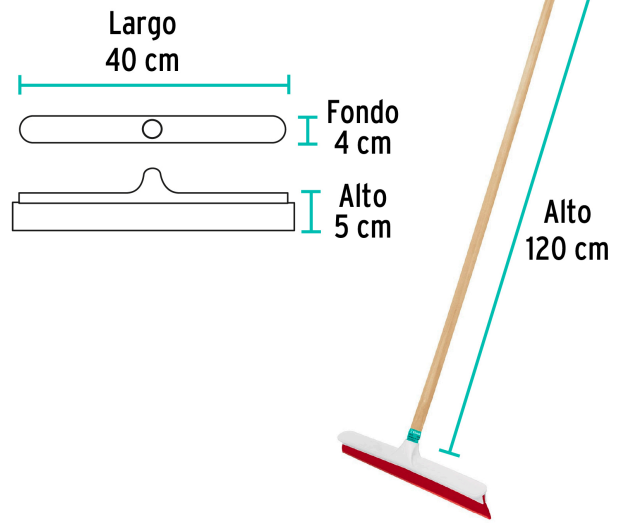

Imágenes complementarias

Se surten en 2 piezas por separado (bastón y jalador)