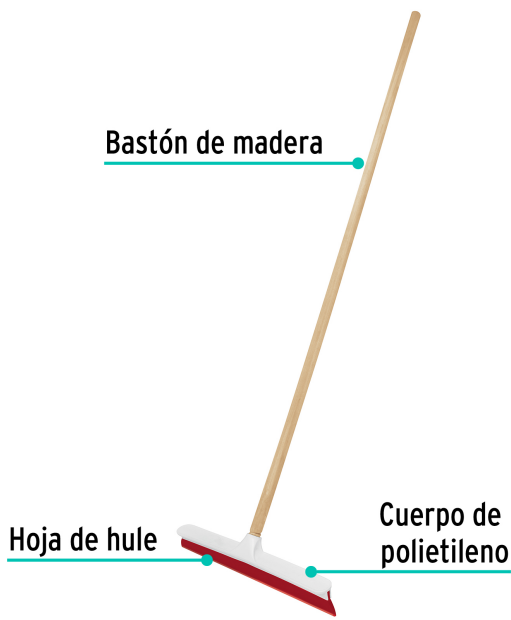

Imágenes complementarias

Se surten en 2 piezas por separado (bastón y jalador)