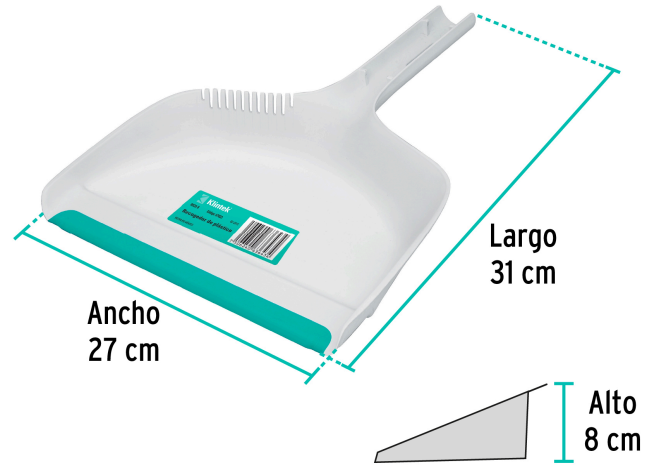

Klintek

CÓDIGO: 57023 CLAVE: RECO-9

Recogedor de plástico, KLINTEK

- Fabricado en polipropileno
- Goma que ayuda a recoger todo el polvo sin dejar residuos
- Con ranuras que limpian las cerdas de la escoba

**Certificaciones y garantías**

- Garantizado contra defectos de fabricación o mano de obra. La garantía se puede hacer válida con cualquier distribuidor de TRUPER

Especificaciones

Medidas (largo x ancho x alto)	31 cm x 27 cm x 8 cm
Empaque individual	Etiqueta
Inner	12
Pallet	720

País de origen**Fabricado en México bajo las estrictas especificaciones de GRUPO TRUPER**

Imágenes complementarias

EMPAQUE INNER

Contiene: 12 piezas

Peso: 1.44 kg (3.2 lb)