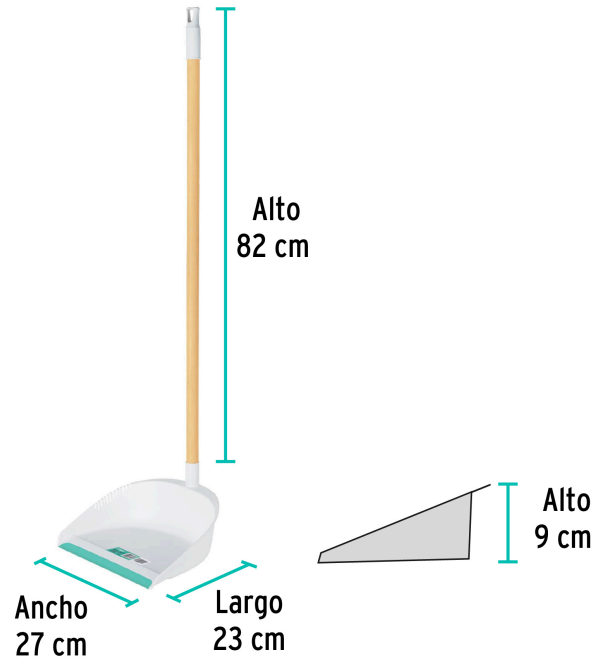

Klintek

CÓDIGO: 57024 CLAVE: RECO-11B

Recogedor plástico con bastón de madera, KLINTEK

- Fabricado en polipropileno
- Bastón de madera de 82 cm
- Goma que ayuda a recoger todo el polvo sin dejar residuos
- Con ranuras que limpian las cerdas de la escoba
- Se surte en 2 piezas (recogedor de plástico y bastón)

**Certificaciones y garantías**

- Garantizado contra defectos de fabricación o mano de obra. La garantía se puede hacer válida con cualquier distribuidor de TRUPER

Especificaciones

Medidas del recogedor (largo x ancho x alto)	23 cm x 27 cm x 9 cm
Largo del bastón	82 cm
Empaque individual	Etiqueta
Inner	12
Pallet	360

País de origen**Fabricado en México bajo las estrictas especificaciones de GRUPO TRUPER**

Imágenes complementarias

EMPAQUE INNER

Contenido	Medidas: Alto x Ancho x Largo	Peso
Caja (12 piezas)	31.8 cm (12 1/2") x 30 cm (12") x 39 cm (15 1/2")	1.82 kg (4 lb)
Bastones (12 piezas)	10 cm (4") x 9 cm (3 1/2") x 86 cm (34")	2.13 kg (4.7 lb)