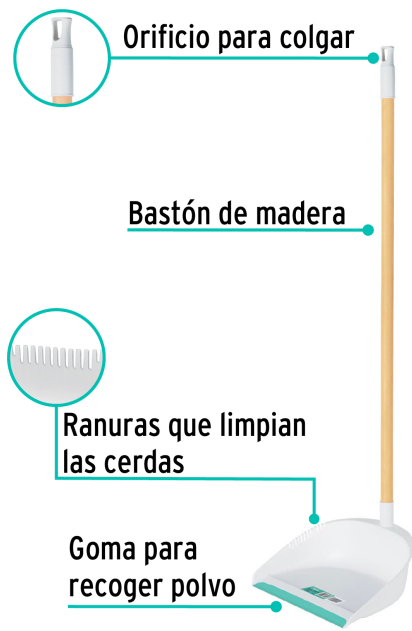

Imágenes complementarias