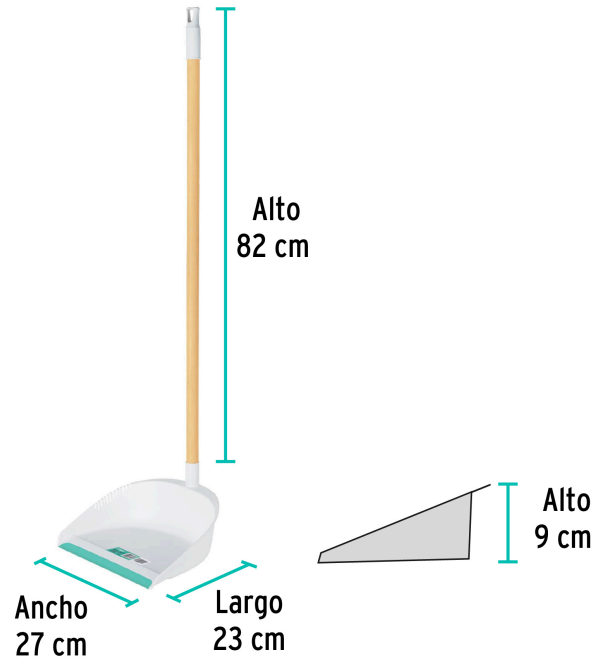

Klintek

CÓDIGO: 57024 CLAVE: RECO-11B

Recogedor plástico con bastón de madera, KLINTEK

- Fabricado en polipropileno
- Bastón de madera de 82 cm
- Goma que ayuda a recoger todo el polvo sin dejar residuos
- Con ranuras que limpian las cerdas de la escoba
- Se surte en 2 piezas (recogedor de plástico y bastón)

**Certificaciones y garantías**

- Garantizado contra defectos de fabricación o mano de obra. La garantía se puede hacer válida con cualquier distribuidor de TRUPER

Especificaciones

| | |
|--|----------------------|
| Medidas del recogedor (largo x ancho x alto) | 23 cm x 27 cm x 9 cm |
| Largo del bastón | 82 cm |
| Empaque individual | Etiqueta |
| Inner | 12 |
| Pallet | 360 |

País de origen**Fabricado en México bajo las estrictas especificaciones de GRUPO TRUPER**

Imágenes complementarias

EMPAQUE INNER

| Contenido | Medidas: Alto x Ancho x Largo | Peso |
|----------------------|---|------------------|
| Caja (12 piezas) | 31.8 cm (12 1/2") x 30 cm (12") x 39 cm (15 1/2") | 1.82 kg (4 lb) |
| Bastones (12 piezas) | 10 cm (4") x 9 cm (3 1/2") x 86 cm (34") | 2.13 kg (4.7 lb) |