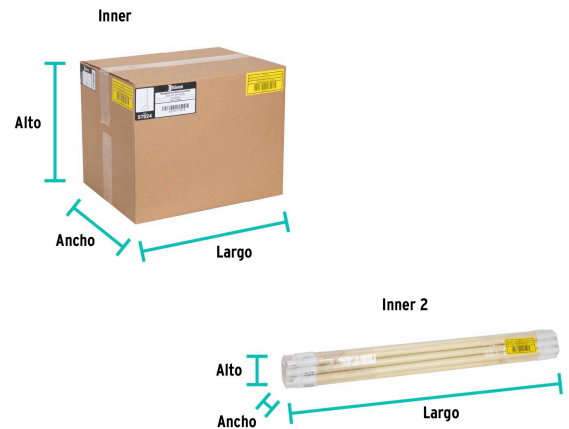

Klintek

CÓDIGO: 57024 CLAVE: RECO-11B

Recogedor plástico con bastón de madera, KLINTEK

- Fabricado en polipropileno
- Bastón de madera de 82 cm
- Goma que ayuda a recoger todo el polvo sin dejar residuos
- Con ranuras que limpian las cerdas de la escoba
- Se surte en 2 piezas (recogedor de plástico y bastón)

**Certificaciones y garantías**

- Garantizado contra defectos de fabricación o mano de obra. La garantía se puede hacer válida con cualquier distribuidor de TRUPER

Especificaciones

Medidas del recogedor (largo x ancho x alto)	23 cm x 27 cm x 9 cm
Largo del bastón	82 cm
Empaque individual	Etiqueta
Inner	12
Pallet	360

País de origen**Fabricado en México bajo las estrictas especificaciones de GRUPO TRUPER**

Imágenes complementarias

EMPAQUE INNER

Contenido	Medidas: Alto x Ancho x Largo	Peso
Caja (12 piezas)	31.8 cm (12 1/2") x 30 cm (12") x 39 cm (15 1/2")	1.82 kg (4 lb)
Bastones (12 piezas)	10 cm (4") x 9 cm (3 1/2") x 86 cm (34")	2.13 kg (4.7 lb)