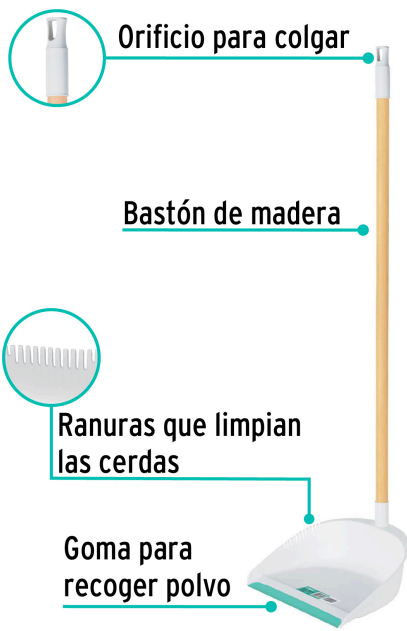

Imágenes complementarias