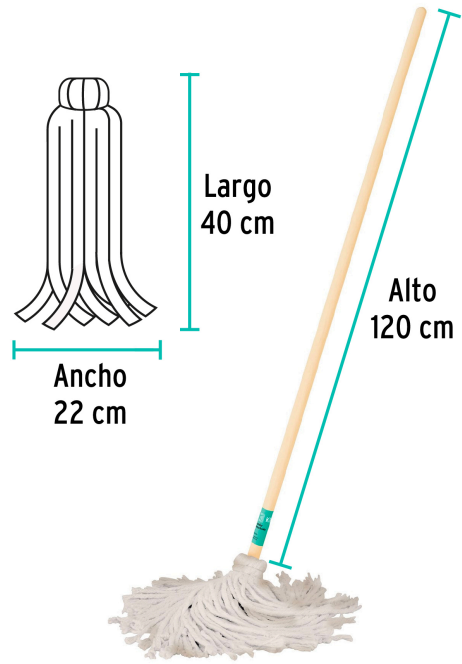

**Klintek**

CÓDIGO: 57056    CLAVE: MECH-350

**Trapeador tipo mechudo, 350 g con bastón de 120 cm, KLINTEK**

- Pabilos 100% algodón
- Bastón de madera de 120 cm (incluido)
- Gran absorción y retención de líquidos
- Resistente a líquidos de limpieza
- Para todo tipo de superficies

**Certificaciones y garantías**

- Garantizado contra defectos de fabricación o mano de obra. La garantía se puede hacer válida con cualquier distribuidor de TRUPER

**Especificaciones**

Medidas del mechudo (largo x ancho)	40 cm x 22 cm
Largo del bastón	120 cm
Peso del mechudo	350 g
Empaque individual	Bolsa (trapeador) y etiqueta (bastón)
Inner	6
Pallet	600

**País de origen****Fabricado en México bajo las estrictas especificaciones de GRUPO TRUPER**

Imágenes complementarias

EMPAQUE MASTER

Contiene: 6 piezas

Peso: 3.5 kg (7.7 lb)