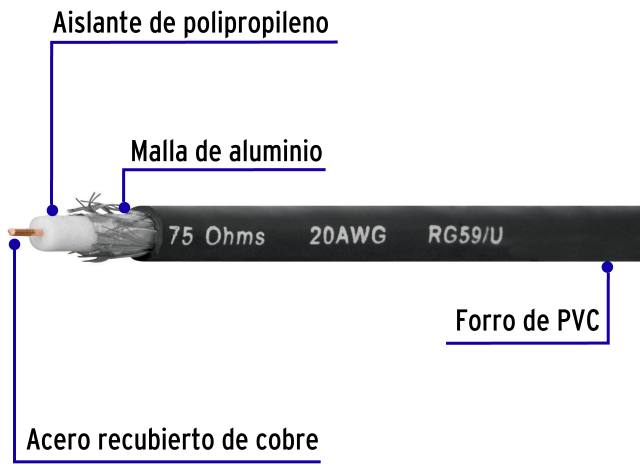

Imágenes complementarias

Carrete de 500 m