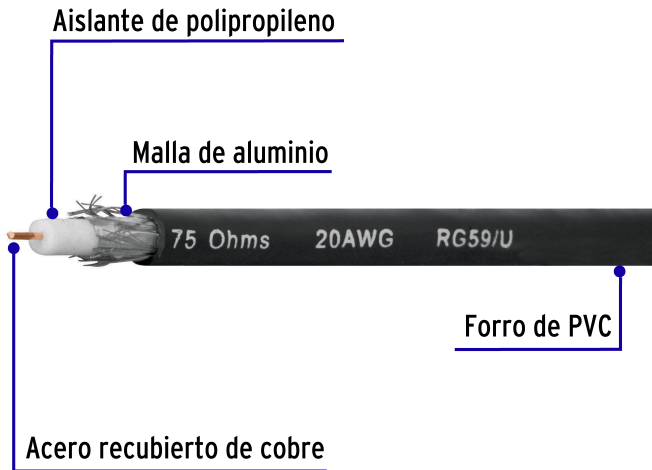

Imágenes complementarias

Carrete de 500 m