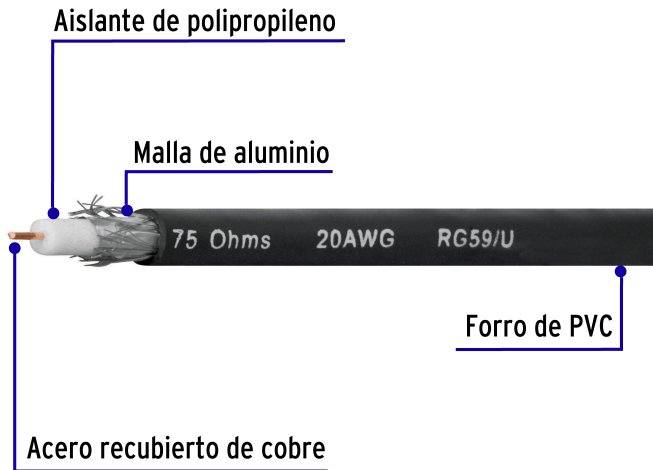

VOLTECK

CÓDIGO: 45029 CLAVE: CABCO-59500

Metro de cable coaxial RG59 en carrete de 500 m, VOLTECK

- Núcleo de acero recubierto de cobre con aislante dieléctrico de polietileno, forro de PVC y malla de aluminio que proporciona protección contra interferencias electromagnéticas
- Para conexiones de televisión
- Conduce señales eléctricas de alta frecuencia (TV abierta y satelital)

**Certificaciones y garantías**

- Garantizado contra defectos de fabricación o mano de obra. La garantía se puede hacer válida con cualquier distribuidor de TRUPER

Especificaciones

Calibre	20 AWG
Impedancia	75 Ohms
Tipo de cable	RG 59
Empaque individual	Carrete de 500 m
Pallet	18000

País de origen**Fabricado en México bajo las estrictas especificaciones de GRUPO TRUPER**

Imágenes complementarias

Carrete de 500 m