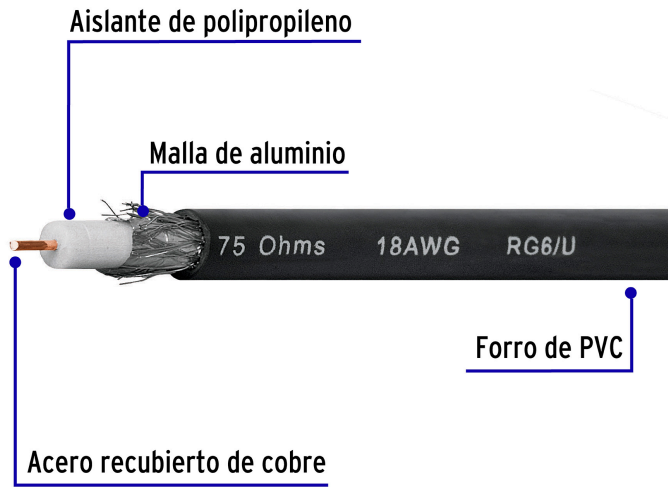

VOLTECK

*La foto del producto no necesariamente corresponde a la medida del producto

CÓDIGO: 45030 CLAVE: CABCO-6300

Metro de cable coaxial RG6 en carrete de 305 m, VOLTECK

- Núcleo de acero recubierto de cobre con aislante dieléctrico de polietileno, forro de PVC y malla de aluminio que proporciona protección contra interferencias electromagnéticas
- Para conexiones de televisión
- Conduce señales eléctricas de alta frecuencia (TV abierta y satelital)

Certificaciones y garantías

- Garantizado contra defectos de fabricación o mano de obra. La garantía se puede hacer válida con cualquier distribuidor de TRUPER

Especificaciones

Calibre	18 AWG
Tipo de cable	RG 6
Impedancia	75 Ohms
Empaque individual	Carrete de 305 m
Máster	610 m (2 rollos)
Pallet	14640

País de origen

Fabricado en México bajo las estrictas especificaciones de GRUPO TRUPER

Datos de Empaque (Medidas y pesos aproximados)

Inner	Medidas: Alto: 30 cm (11 3/4") Ancho: 27 cm (10 3/4") Largo: 27 cm (10 3/4") Peso: 11.15 kg (24.58 lb)
Master	Medidas: Alto: 31.4 cm (12 1/4") Ancho: 28.5 cm (11 1/4") Largo: 54.5 cm (21 1/2") Peso: 23.55 kg (51.92 lb)

Imágenes complementarias

Carrete de 305 m

EMPAQUE INNER

Contiene: 305 metros

Peso: 11.15 kg (24.58 lb)

Imágenes complementarias

EMPAQUE MASTER

Contiene: 2 inner (610 metros)