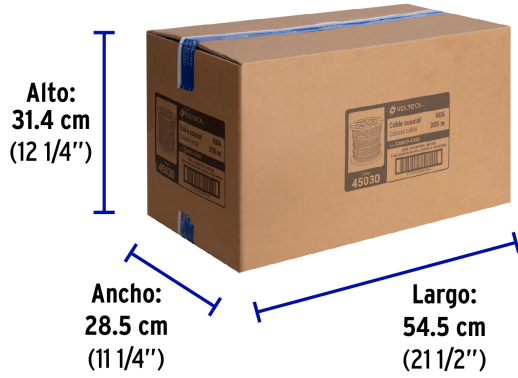

País de origen

Fabricado en México bajo las estrictas especificaciones de GRUPO TRUPER

Datos de Empaque (Medidas y pesos aproximados)

Inner	Medidas: Alto: 30 cm (11 3/4") Ancho: 27 cm (10 3/4") Largo: 27 cm (10 3/4") Peso: 11.15 kg (24.58 lb)
Master	Medidas: Alto: 31.4 cm (12 1/4") Ancho: 28.5 cm (11 1/4") Largo: 54.5 cm (21 1/2") Peso: 23.55 kg (51.92 lb)

Imágenes complementarias

Carrete de 305 m

EMPAQUE INNER

Contiene: 305 metros

Peso: 11.15 kg (24.58 lb)

Imágenes complementarias

EMPAQUE MASTER

Contiene: 2 inner (610 metros)

Peso: 23.55 kg (51.92 lb)