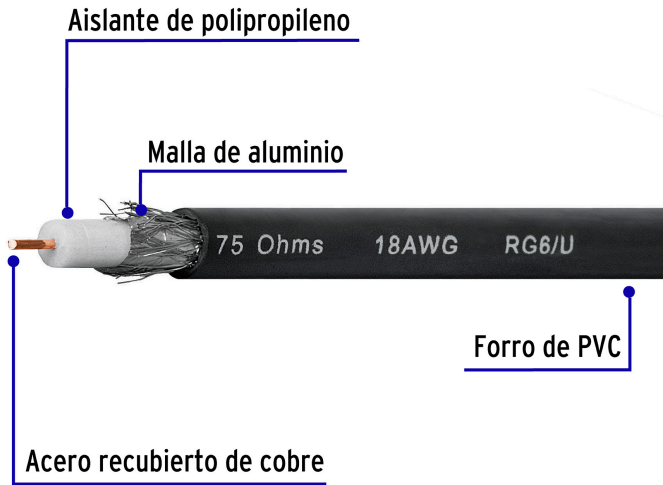

Datos de Empaque (Medidas y pesos aproximados)

Master

Medidas: Alto: 29.3 cm (11 1/2") Ancho: 36.5 cm (14 1/4") Largo: 36.5 cm (14 1/4")
Peso: 20 kg (44.09 lb)

Imágenes complementarias

Carrete de 500 m