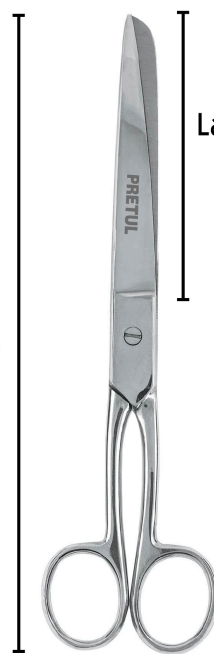

**PRETUL**

CÓDIGO: 23158    CLAVE: TP-8642-8

**Tijera 8" para costura, de acero inoxidable, PRETUL**

- Forjada en acero inoxidable
- Ligera
- Cortes finos
- Para bordado, costura y manualidades

**Certificaciones y garantías****Especificaciones**

Largo	8" (20 cm)
Largo de cuchilla	3 1/2" (9 cm)
Empaque individual	Tarjeta
Inner	6
Master	60
Pallet	5760

**País de origen****Fabricado en Pakistán bajo las estrictas especificaciones de GRUPO TRUPER**

**Imágenes complementarias**

Forjada en  
acero inoxidable

Largo  
8" (20 cm)

Largo de cuchilla  
3 1/2" (9 cm)

**EMPAQUE INDIVIDUAL**

Alto  
25.6 cm  
(10")

Largo  
8 cm  
(3.2")

Peso: 0.1 kg (0.2 lb)

**EMPAQUE INNER**

Alto  
5.4 cm  
(2")

Ancho  
9.4 cm  
(3.7")

Largo  
26.8 cm  
(10.6")

Contiene: 6 piezas

Peso: 0.67 kg (1.5 lb)