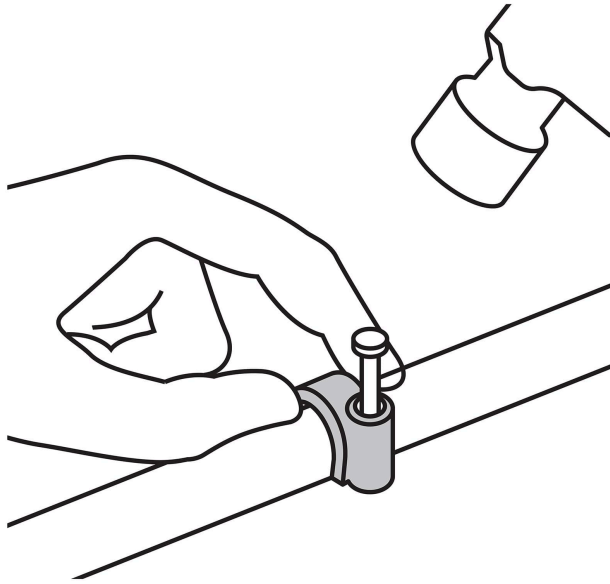

Datos de Empaque (Medidas y pesos aproximados)

Master **Medidas:** Alto: 22.5 cm (8 3/4") Ancho: 20.5 cm (8") Largo: 30.5 cm (12") **Peso:** 4.64 kg (10.23 lb)

Inner **Medidas:** Alto: 23 cm (9") Ancho: 2.8 cm (1") Largo: 23 cm (9") **Peso:** 0.44 kg (0.97 lb)

Empaque Individual **Medidas:** Alto: 15 cm (6") Ancho: 0.6 cm (1/8") Largo: 9.9 cm (4") **Peso:** 0.02 kg (0.04 lb)

Imágenes complementarias