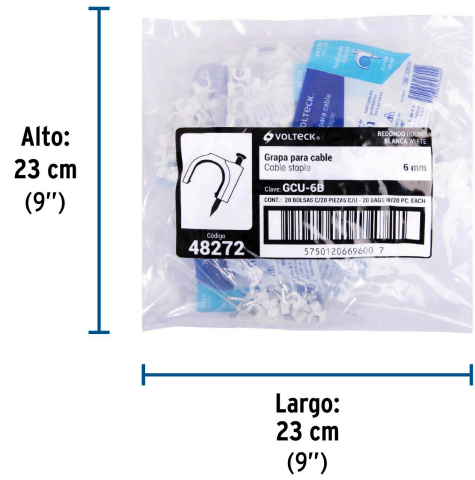

País de origen

Fabricado en China bajo las estrictas especificaciones de GRUPO TRUPER

Datos de Empaque (Medidas y pesos aproximados)

Master **Medidas:** Alto: 22.5 cm (8 3/4") Ancho: 20.5 cm (8") Largo: 30.5 cm (12") **Peso:** 4.64 kg (10.23 lb)

Inner **Medidas:** Alto: 23 cm (9") Ancho: 2.8 cm (1") Largo: 23 cm (9") **Peso:** 0.44 kg (0.97 lb)

Empaque Individual **Medidas:** Alto: 15 cm (6") Ancho: 0.6 cm (1/8") Largo: 9.9 cm (4") **Peso:** 0.02 kg (0.04 lb)

Imágenes complementarias

Imágenes complementarias

EMPAQUE INDIVIDUAL

Peso: 0.02 kg (0.04 lb)

EMPAQUE INNER

Contiene: 20 piezas

Peso: 0.44 kg (0.97 lb)

EMPAQUE MASTER

Contiene: 10 inner (200 piezas)

Peso: 4.64 kg (10.23 lb)