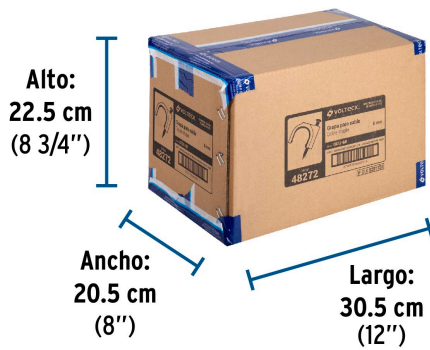

País de origen

Fabricado en China bajo las estrictas especificaciones de GRUPO TRUPER

Datos de Empaque (Medidas y pesos aproximados)

Master **Medidas:** Alto: 22.5 cm (8 3/4") Ancho: 20.5 cm (8") Largo: 30.5 cm (12") **Peso:** 4.64 kg (10.23 lb)

Inner **Medidas:** Alto: 23 cm (9") Ancho: 2.8 cm (1") Largo: 23 cm (9") **Peso:** 0.44 kg (0.97 lb)

Empaque Individual **Medidas:** Alto: 15 cm (6") Ancho: 0.6 cm (1/8") Largo: 9.9 cm (4") **Peso:** 0.02 kg (0.04 lb)

Imágenes complementarias

Imágenes complementarias

EMPAQUE INDIVIDUAL

Peso: 0.02 kg (0.04 lb)

EMPAQUE INNER

Contiene: 20 piezas

Peso: 0.44 kg (0.97 lb)

EMPAQUE MASTER

Contiene: 10 inner (200 piezas)

Peso: 4.64 kg (10.23 lb)