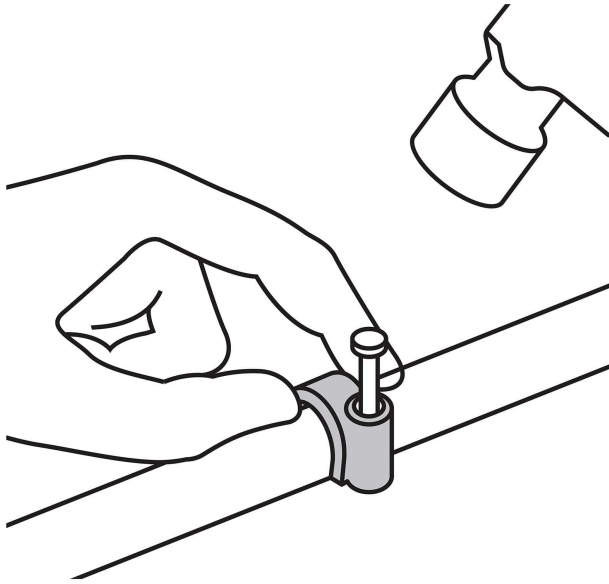

Datos de Empaque (Medidas y pesos aproximados)

Empaque Individual

Medidas: Alto: 15 cm (6") Ancho: 0.6 cm (1/8") Largo: 9.9 cm (4") **Peso:** 0.02 kg (0.04 lb)

Inner

Medidas: Alto: 22 cm (8 3/4") Ancho: 4.2 cm (1 3/4") Largo: 22 cm (8 3/4") **Peso:** 0.57 kg (1.26 lb)

Master

Medidas: Alto: 20.3 cm (8") Ancho: 27 cm (10 3/4") Largo: 36.2 cm (14 1/4") **Peso:** 5.94 kg (13.10 lb)

Imágenes complementarias