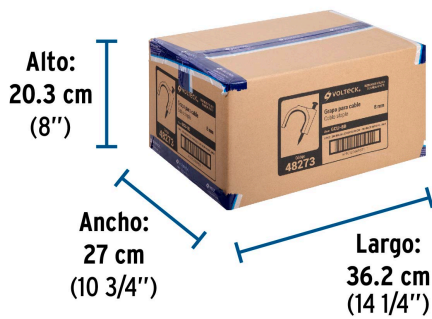

País de origen

Fabricado en China bajo las estrictas especificaciones de GRUPO TRUPER

Datos de Empaque (Medidas y pesos aproximados)

Empaque Individual

Medidas: Alto: 15 cm (6") Ancho: 0.6 cm (1/8") Largo: 9.9 cm (4") **Peso:** 0.02 kg (0.04 lb)

Inner

Medidas: Alto: 22 cm (8 3/4") Ancho: 4.2 cm (1 3/4") Largo: 22 cm (8 3/4") **Peso:** 0.57 kg (1.26 lb)

Master

Medidas: Alto: 20.3 cm (8") Ancho: 27 cm (10 3/4") Largo: 36.2 cm (14 1/4") **Peso:** 5.94 kg (13.10 lb)

Imágenes complementarias

Imágenes complementarias

EMPAQUE INDIVIDUAL

Peso: 0.02 kg (0.04 lb)

EMPAQUE INNER

Contiene: 20 piezas

Peso: 0.57 kg (1.26 lb)

EMPAQUE MASTER

Contiene: 10 inner (200 piezas)

Peso: 5.94 kg (13.10 lb)