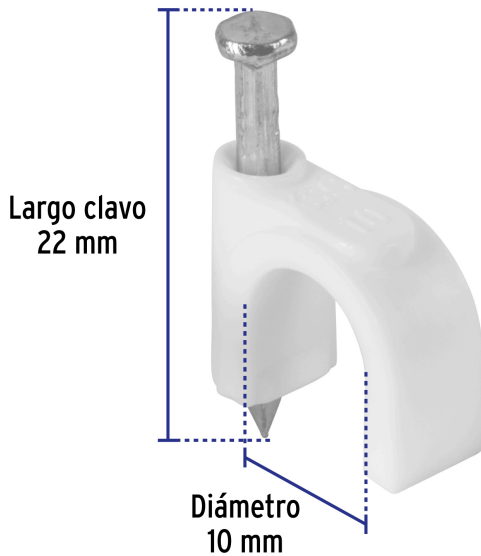

Datos de Empaque (Medidas y pesos aproximados)

Empaque Individual

Medidas: Alto: 14.7 cm (5 3/4") Ancho: 0.6 cm (1/8") Largo: 9.6 cm (3 3/4")
Peso: 0.03 kg (0.07 lb)

Inner

Medidas: Alto: 22.5 cm (8 3/4") Ancho: 5 cm (2") Largo: 22.5 cm (8 3/4")
Peso: 0.68 kg (1.50 lb)

Master

Medidas: Alto: 20 cm (7 3/4") Ancho: 31 cm (12 1/4") Largo: 39.6 cm (15 1/2")
Peso: 7.14 kg (15.74 lb)

Imágenes complementarias