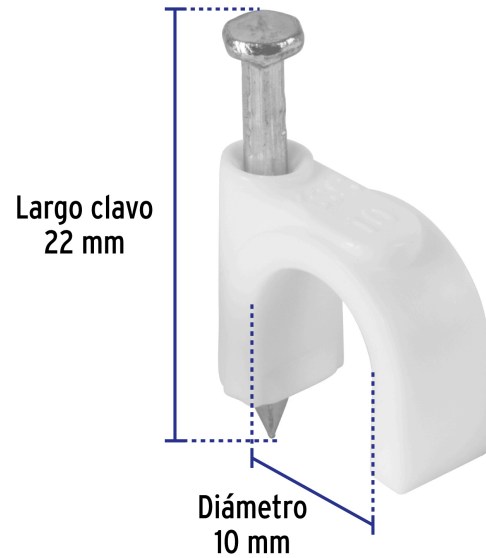

Datos de Empaque (Medidas y pesos aproximados)

Empaque Individual

Medidas: Alto: 14.7 cm (5 3/4") Ancho: 0.6 cm (1/8") Largo: 9.6 cm (3 3/4")
Peso: 0.03 kg (0.07 lb)

Inner

Medidas: Alto: 22.5 cm (8 3/4") Ancho: 5 cm (2") Largo: 22.5 cm (8 3/4")
Peso: 0.68 kg (1.50 lb)

Master

Medidas: Alto: 20 cm (7 3/4") Ancho: 31 cm (12 1/4") Largo: 39.6 cm (15 1/2")
Peso: 7.14 kg (15.74 lb)

Imágenes complementarias