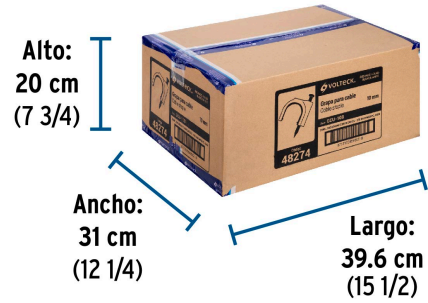

**País de origen**

Fabricado en China bajo las estrictas especificaciones de GRUPO TRUPER

**Datos de Empaque (Medidas y pesos aproximados)**

**Empaque Individual**

**Medidas:** Alto: 14.7 cm (5 3/4") Ancho: 0.6 cm (1/8") Largo: 9.6 cm (3 3/4")  
**Peso:** 0.03 kg (0.07 lb)

**Inner**

**Medidas:** Alto: 22.5 cm (8 3/4") Ancho: 5 cm (2") Largo: 22.5 cm (8 3/4")  
**Peso:** 0.68 kg (1.50 lb)

**Master**

**Medidas:** Alto: 20 cm (7 3/4") Ancho: 31 cm (12 1/4") Largo: 39.6 cm (15 1/2")  
**Peso:** 7.14 kg (15.74 lb)

**Imágenes complementarias**

**EMPAQUE INDIVIDUAL**

**Peso: 0.03 kg (0.07 lb)**

## Imágenes complementarias

**EMPAQUE INNER**

Contiene: 20 piezas

Peso: 0.68 kg (1.50 lb)

**EMPAQUE MASTER**

Contiene: 10 inner (200 piezas)

Peso: 7.14 kg (15.74 lb)