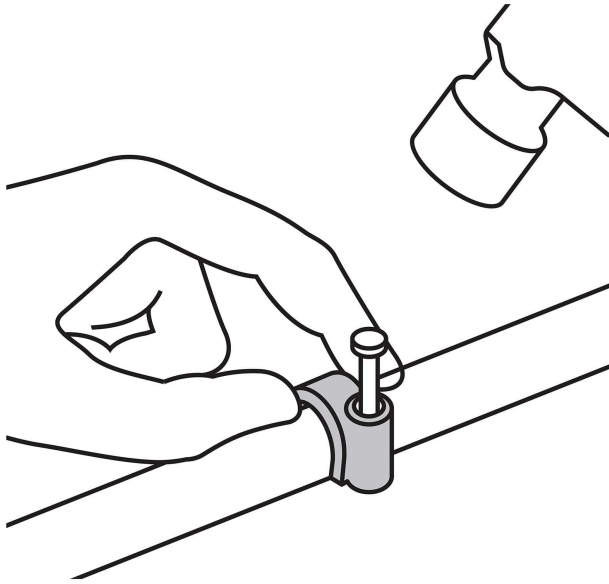

Datos de Empaque (Medidas y pesos aproximados)

Empaque Individual

Medidas: Alto: 14.7 cm (5 3/4") Ancho: 0.6 cm (1/8") Largo: 9.6 cm (3 3/4")
Peso: 0.03 kg (0.07 lb)

Inner

Medidas: Alto: 22.5 cm (8 3/4") Ancho: 5 cm (2") Largo: 22.5 cm (8 3/4")
Peso: 0.68 kg (1.50 lb)

Master

Medidas: Alto: 20 cm (7 3/4") Ancho: 31 cm (12 1/4") Largo: 39.6 cm (15 1/2")
Peso: 7.14 kg (15.74 lb)

Imágenes complementarias